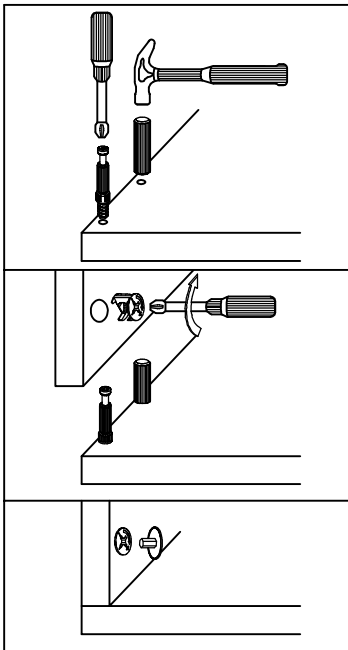

# Grand typ 03 skriňa 2D1S

Symbolo elementu	Rozmer	Kód	Balík
1	1856 x 530	GR-SZF2D1S - 1	1 / 2
2	1856 x 530	GR-SZF2D1S - 2	1 / 2
3	928 x 550	GR-SZF2D1S - 3	2 / 2
4	928 x 550	GR-SZF2D1S - 4	2 / 2
5	896 x 527	GR-SZF2D1S - 5	2 / 2
6	896 x 527	GR-SZF2D1S - 6	2 / 2
7	1625 x 380	GR-SZF2D1S - 7	1 / 2
8	1625 x 380	GR-SZF2D1S - 8	1 / 2
9	762 x 220	GR-SZF2D1S - 9	2 / 2
10	896 x 150	GR-SZF2D1S - 10	2 / 2
11	220 x 527	GR-SZF2D1S - 11	2 / 2
12	928 x 80	GR-SZF2D1S - 12	2 / 2
13	928 x 80	GR-SZF2D1S - 13	2 / 2
14	928 x 80	GR-SZF2D1S - 14	2 / 2
15	928 x 80	GR-SZF2D1S - 15	2 / 2
16	1875 x 456	GR-SZF2D1S - 16	1 / 2
17	350 x 744 x 140	GR-SZF2D1S - 17	1 / 2
18	728 x 350	GR-SZF2D1S - 18	1 / 2
19	888 x 30	DR-888	2 / 2
20	1856 x 15	LH-1856	1 / 2

E5x13	W3,5x16	W3x13	WSZU
4	4	2	1

T1	M1	Z1	K30	ZR	PZR	K45	KF50	KZ
32	32	32	40	6	6	4	4	1

UD	W4x16	KLEJ	U1	WP4x27	G2	SW	W4x25	PRO
2	16	1	4	8	40	4	8	1

1

2

3

4