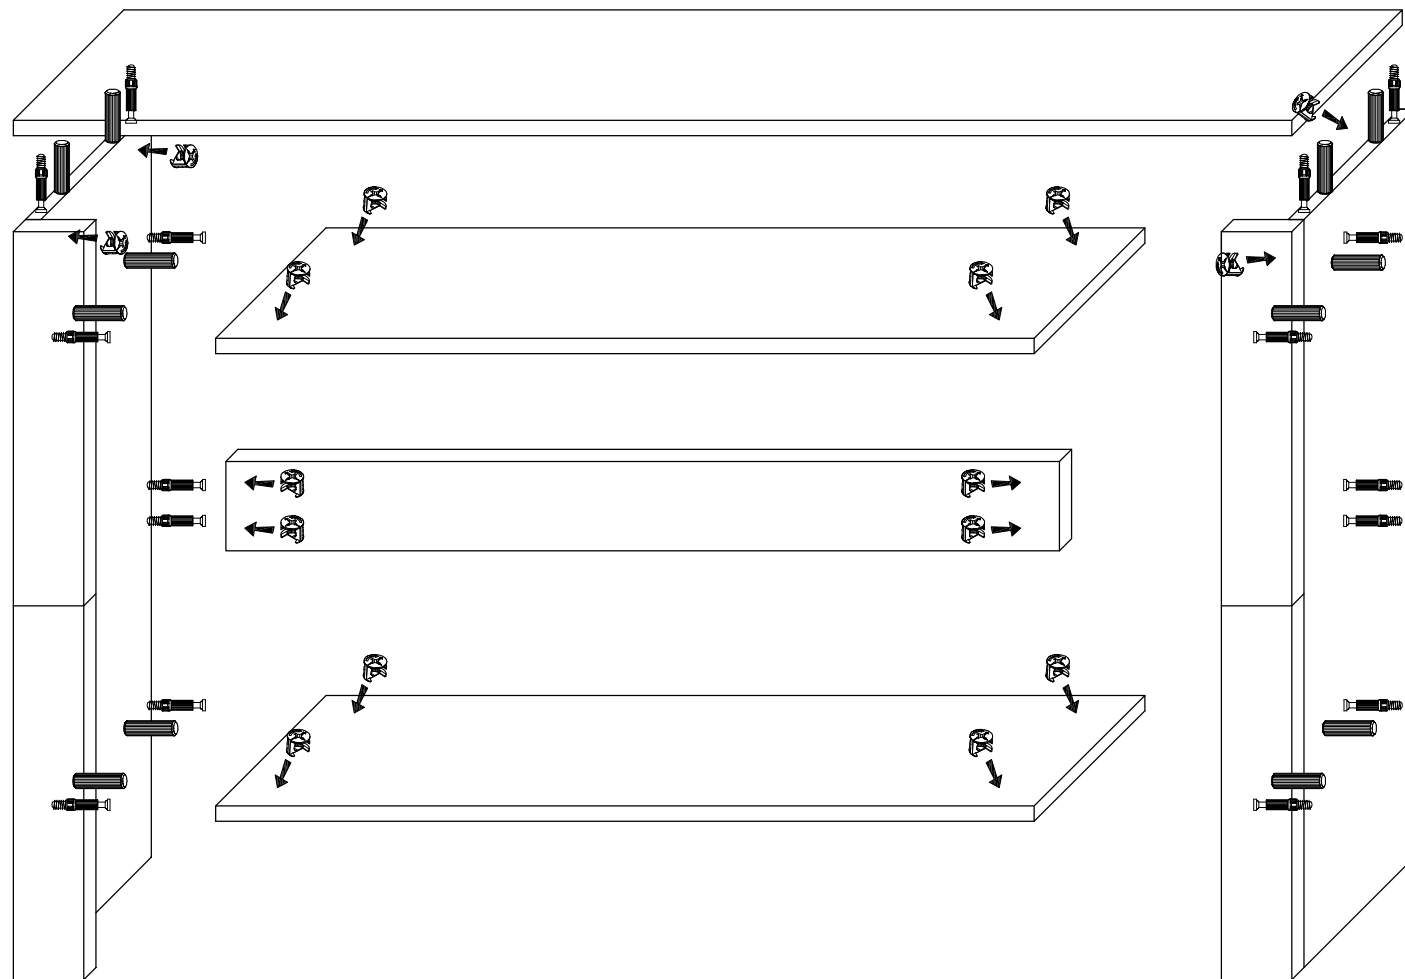

# Grand typ 03 skriňa 2D1S

Symbolo elementu	Rozmer	Kód	Balík
1	1856 x 530	GR-SZF2D1S - 1	1 / 2
2	1856 x 530	GR-SZF2D1S - 2	1 / 2
3	928 x 550	GR-SZF2D1S - 3	2 / 2
4	928 x 550	GR-SZF2D1S - 4	2 / 2
5	896 x 527	GR-SZF2D1S - 5	2 / 2
6	896 x 527	GR-SZF2D1S - 6	2 / 2
7	1625 x 380	GR-SZF2D1S - 7	1 / 2
8	1625 x 380	GR-SZF2D1S - 8	1 / 2
9	762 x 220	GR-SZF2D1S - 9	2 / 2
10	896 x 150	GR-SZF2D1S - 10	2 / 2
11	220 x 527	GR-SZF2D1S - 11	2 / 2
12	928 x 80	GR-SZF2D1S - 12	2 / 2
13	928 x 80	GR-SZF2D1S - 13	2 / 2
14	928 x 80	GR-SZF2D1S - 14	2 / 2
15	928 x 80	GR-SZF2D1S - 15	2 / 2
16	1875 x 456	GR-SZF2D1S - 16	1 / 2
17	350 x 744 x 140	GR-SZF2D1S - 17	1 / 2
18	728 x 350	GR-SZF2D1S - 18	1 / 2
19	888 x 30	DR-888	2 / 2
20	1856 x 15	LH-1856	1 / 2

E5x13	W3,5x16	W3x13	WSZU
4	4	2	1

T1	M1	Z1	K30	ZR	PZR	K45	KF50	KZ
32	32	32	40	6	6	4	4	1

UD	W4x16	KLEJ	U1	WP4x27	G2	SW	W4x25	PRO
2	16	1	4	8	40	4	8	1

1

2

3

4