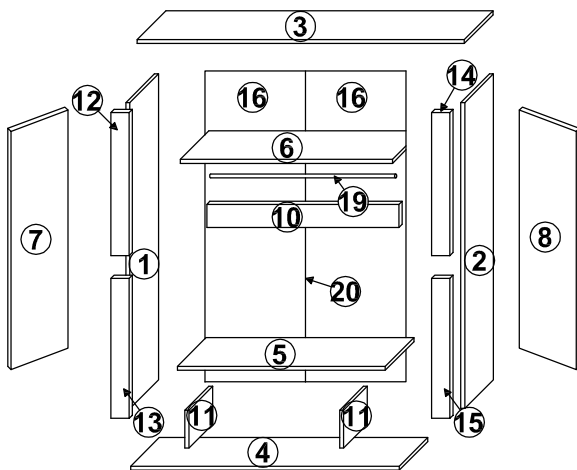

# Grand typ 03 skriňa 2D1S

Symbolo elementu	Rozmer	Kód	Balík
1	1856 x 530	GR-SZF2D1S - 1	1 / 2
2	1856 x 530	GR-SZF2D1S - 2	1 / 2
3	928 x 550	GR-SZF2D1S - 3	2 / 2
4	928 x 550	GR-SZF2D1S - 4	2 / 2
5	896 x 527	GR-SZF2D1S - 5	2 / 2
6	896 x 527	GR-SZF2D1S - 6	2 / 2
7	1625 x 380	GR-SZF2D1S - 7	1 / 2
8	1625 x 380	GR-SZF2D1S - 8	1 / 2
9	762 x 220	GR-SZF2D1S - 9	2 / 2
10	896 x 150	GR-SZF2D1S - 10	2 / 2
11	220 x 527	GR-SZF2D1S - 11	2 / 2
12	928 x 80	GR-SZF2D1S - 12	2 / 2
13	928 x 80	GR-SZF2D1S - 13	2 / 2
14	928 x 80	GR-SZF2D1S - 14	2 / 2
15	928 x 80	GR-SZF2D1S - 15	2 / 2
16	1875 x 456	GR-SZF2D1S - 16	1 / 2
17	350 x 744 x 140	GR-SZF2D1S - 17	1 / 2
18	728 x 350	GR-SZF2D1S - 18	1 / 2
19	888 x 30	DR-888	2 / 2
20	1856 x 15	LH-1856	1 / 2

E5x13	W3,5x16	W3x13	WSZU
4	4	2	1

T1	M1	Z1	K30	ZR	PZR	K45	KF50	KZ
32	32	32	40	6	6	4	4	1

UD	W4x16	KLEJ	U1	WP4x27	G2	SW	W4x25	PRO
2	16	1	4	8	40	4	8	1

1

2

3

4