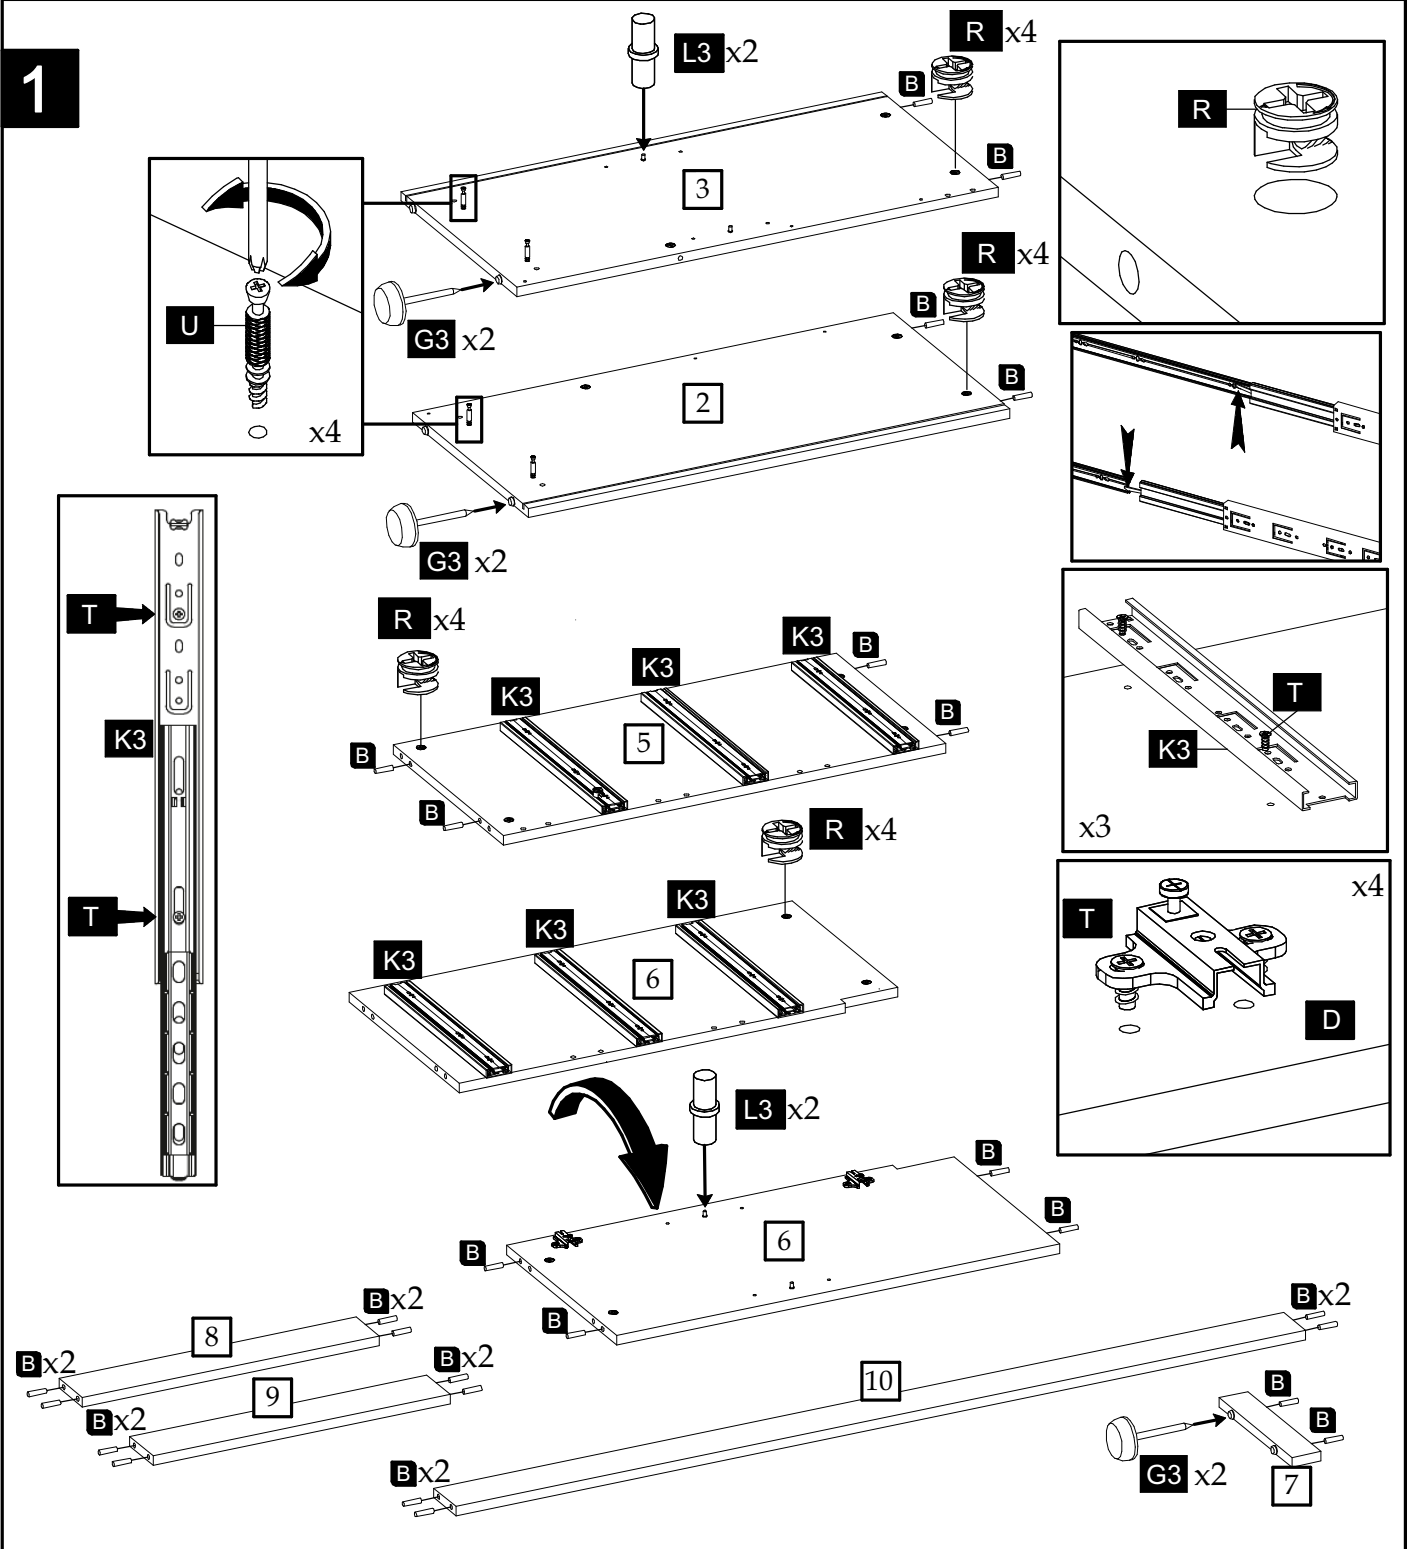

VILGO

Typ E

1	1560	399	16	1	1004	1/3
2	829	399	16	1	1002	2/3
3	829	399	16	1	1003	2/3
4	1526	379	16	1	1005/2005	1/3
5	763	378	16	1	1007	2/3
6	763	378	16	1	1025/2025	1/3
7	250	50	16	1	1008	1/3
8	510	80	16	1	1012	1/3
9	510	80	16	1	1018	1/3
10	1462	75	16	1	1024	1/3
11	936	378	16	1	N/A	1/3
12	350	100	16	1	1009/2009	1/3
13	452	100	16	1	1001	2/3
14	350	100	16	1	1010/2010	1/3
15	350	100	16	1	1014/2014	1/3
16	452	100	16	1	1015	2/3
17	350	100	16	1	1016/2016	1/3
18	350	100	16	1	1020/2020	1/3
19	452	100	16	1	1021	2/3
20	350	100	16	1	1022/2022	1/3
21	784	475	3	2	N/A	2/3
22	784	589	3	1	1031_v	2/3
23	484	355	3	1	N/A	2/3
24	484	355	3	1	N/A	2/3
25	484	355	3	1	N/A	2/3
26	516	202	16	1	1002/3001	1/3
27	516	202	16	1	1002/3002	1/3
28	516	213	16	1	1006/3003	3/3
29	699	438	16	1	1007/3004	3/3
30	699	438	16	1	1007/3005	3/3
31	792	82	16	1	1008/3006	2/3
32	792	82	16	1	1008/3007	2/3
33	1562	56	19	1	1009/3008	2/3

2

3

4

5

7

8