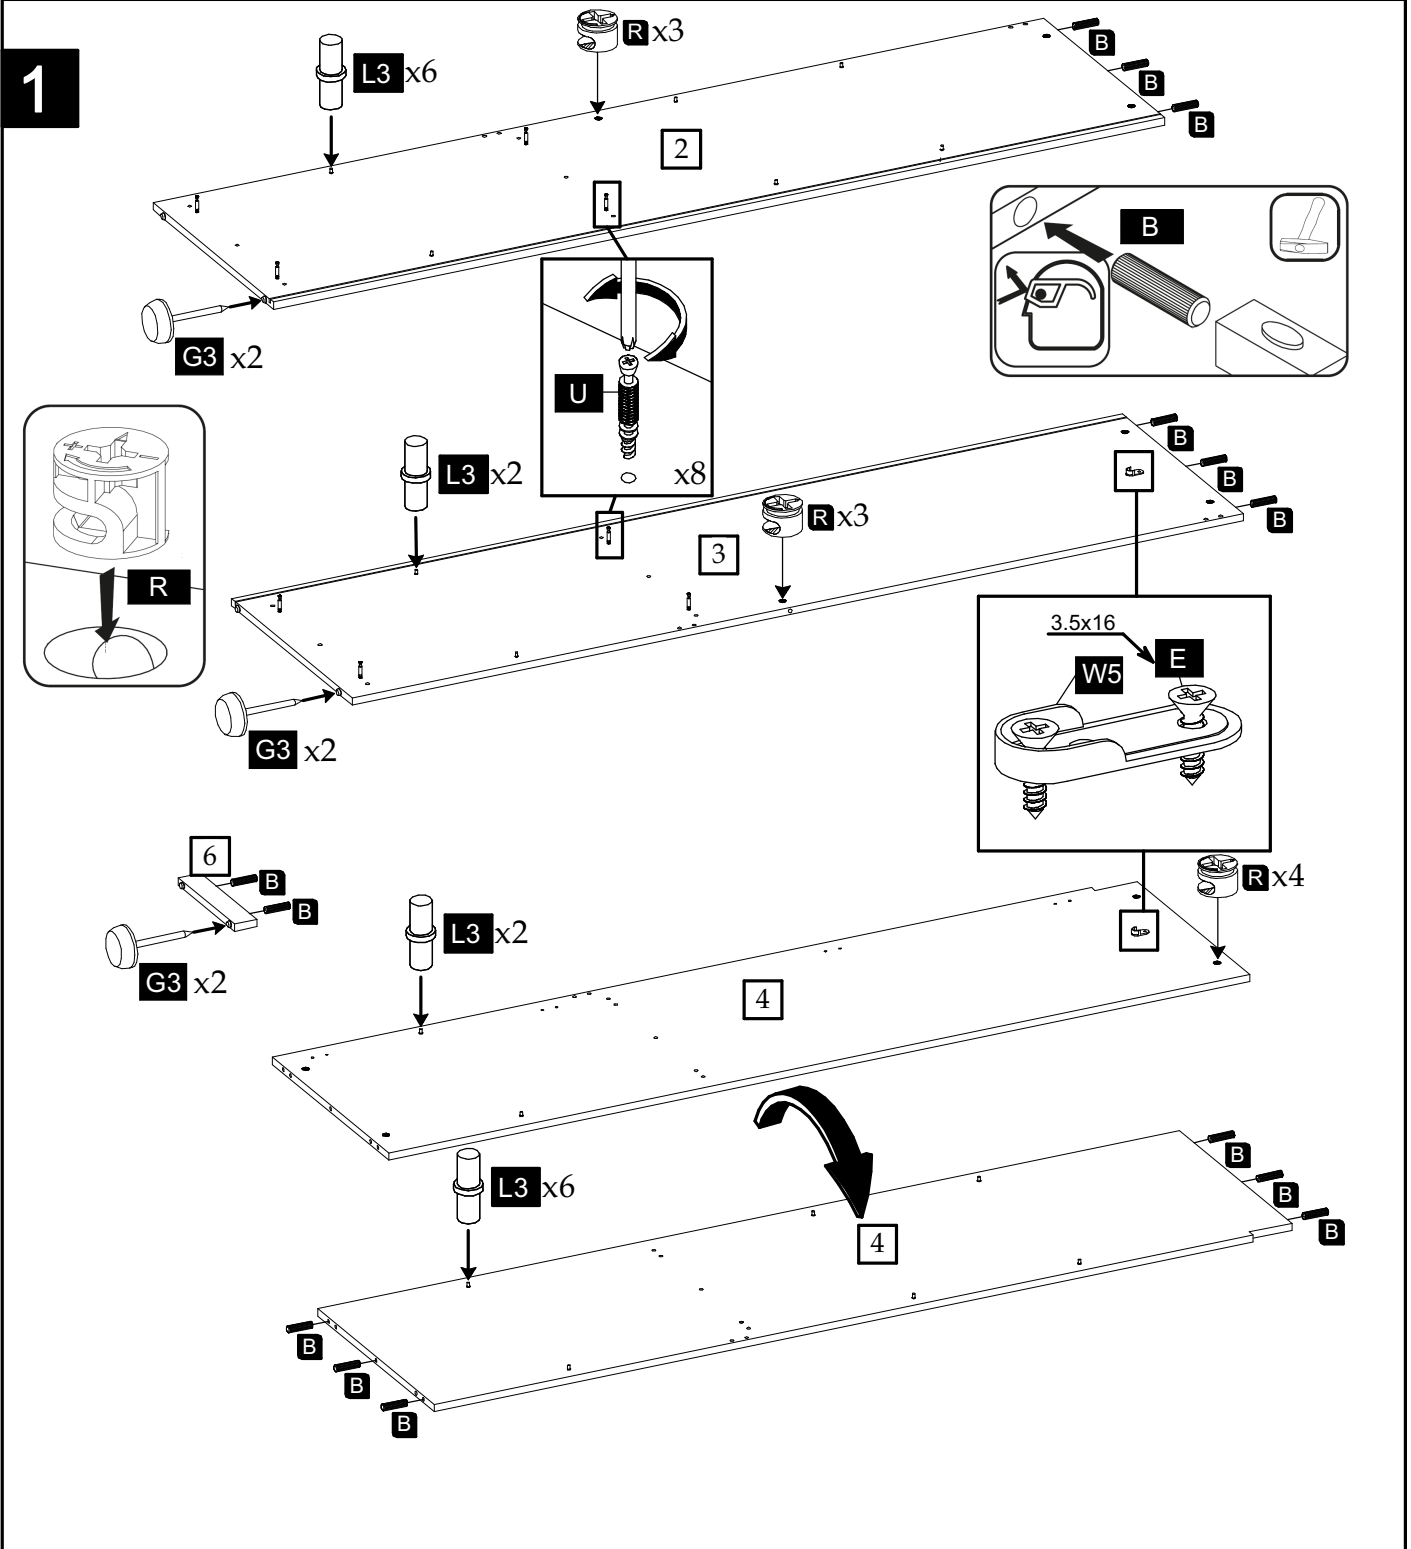

VILGO

Typ F

2020 mm

560 mm

1508 mm

120 min

1	1507	540	16	1	1004	1/4
2	1998	540	16	1	1002	2/4
3	1998	540	16	1	1003	2/4
4	1932	519.5	16	1	1014/2014	3/4
5	1473	520	16	1	1005/2005	1/4
6	250	50	16	1	1007	1/4
7	952.5	519	16	1	1015	1/4
8	952.5	519	16	1	N/A	1/4
9	504.5	519	16	1	1008	1/4
10	504.5	519	16	1	N/A	1/4
11	504.5	519	16	1	N/A	1/4
12	504.5	519	16	1	N/A	1/4
13	1473	65	16	1	1013	1/4

y						
14	504.5	65	16	1	1010	1/4
15	952.5	65	16	1	1017	2/4
16	1866.5	445	16	1	1022	3/4
17	1953	519	3	1	N/A	2/4
18	1953	483.5	3	2	N/A	2/4
19	1131	447	16	1	1021/3001	4/4
20	1131	447	16	1	1021/3002	4/4
21	699	447	16	1	1022/3003	4/4
22	699	447	16	1	1022/3004	4/4
23	1961	82	16	1	1004/3005	2/4
24	1961	82	16	1	1004/3006	2/4
25	1510	56.5	19	1	1034/3007	3/4

2

3

4

5