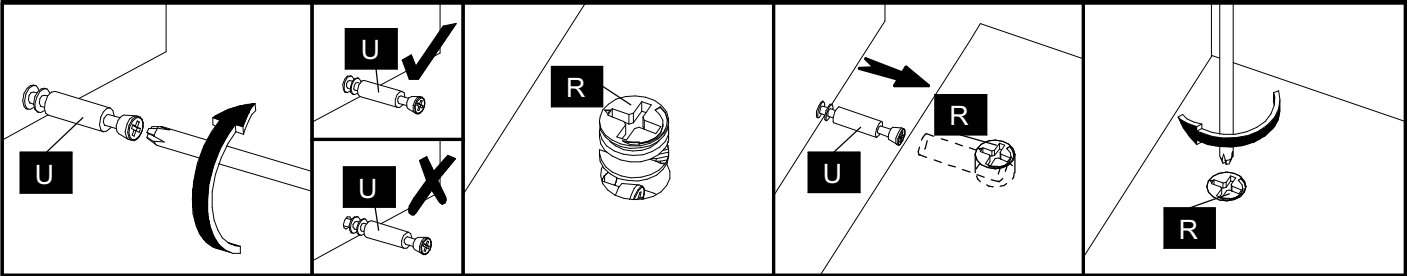

VILGO

Typ F

2020 mm

560 mm

1508 mm

120 min

1	1507	540	16	1	1004	1/4
2	1998	540	16	1	1002	2/4
3	1998	540	16	1	1003	2/4
4	1932	519.5	16	1	1014/2014	3/4
5	1473	520	16	1	1005/2005	1/4
6	250	50	16	1	1007	1/4
7	952.5	519	16	1	1015	1/4
8	952.5	519	16	1	N/A	1/4
9	504.5	519	16	1	1008	1/4
10	504.5	519	16	1	N/A	1/4
11	504.5	519	16	1	N/A	1/4
12	504.5	519	16	1	N/A	1/4
13	1473	65	16	1	1013	1/4

y						
14	504.5	65	16	1	1010	1/4
15	952.5	65	16	1	1017	2/4
16	1866.5	445	16	1	1022	3/4
17	1953	519	3	1	N/A	2/4
18	1953	483.5	3	2	N/A	2/4
19	1131	447	16	1	1021/3001	4/4
20	1131	447	16	1	1021/3002	4/4
21	699	447	16	1	1022/3003	4/4
22	699	447	16	1	1022/3004	4/4
23	1961	82	16	1	1004/3005	2/4
24	1961	82	16	1	1004/3006	2/4
25	1510	56.5	19	1	1034/3007	3/4