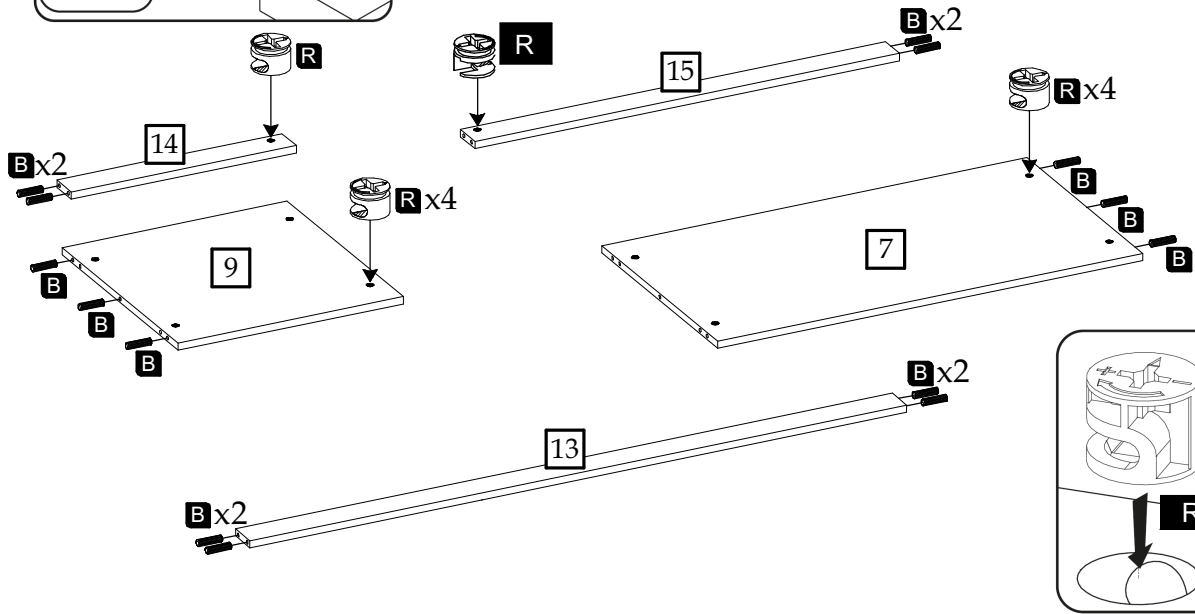

VILGO

Typ F

2020 mm

560 mm

1508 mm

120 min

1	1507	540	16	1	1004	1/4
2	1998	540	16	1	1002	2/4
3	1998	540	16	1	1003	2/4
4	1932	519.5	16	1	1014/2014	3/4
5	1473	520	16	1	1005/2005	1/4
6	250	50	16	1	1007	1/4
7	952.5	519	16	1	1015	1/4
8	952.5	519	16	1	N/A	1/4
9	504.5	519	16	1	1008	1/4
10	504.5	519	16	1	N/A	1/4
11	504.5	519	16	1	N/A	1/4
12	504.5	519	16	1	N/A	1/4
13	1473	65	16	1	1013	1/4

y						
14	504.5	65	16	1	1010	1/4
15	952.5	65	16	1	1017	2/4
16	1866.5	445	16	1	1022	3/4
17	1953	519	3	1	N/A	2/4
18	1953	483.5	3	2	N/A	2/4
19	1131	447	16	1	1021/3001	4/4
20	1131	447	16	1	1021/3002	4/4
21	699	447	16	1	1022/3003	4/4
22	699	447	16	1	1022/3004	4/4
23	1961	82	16	1	1004/3005	2/4
24	1961	82	16	1	1004/3006	2/4
25	1510	56.5	19	1	1034/3007	3/4

2

3

4

5