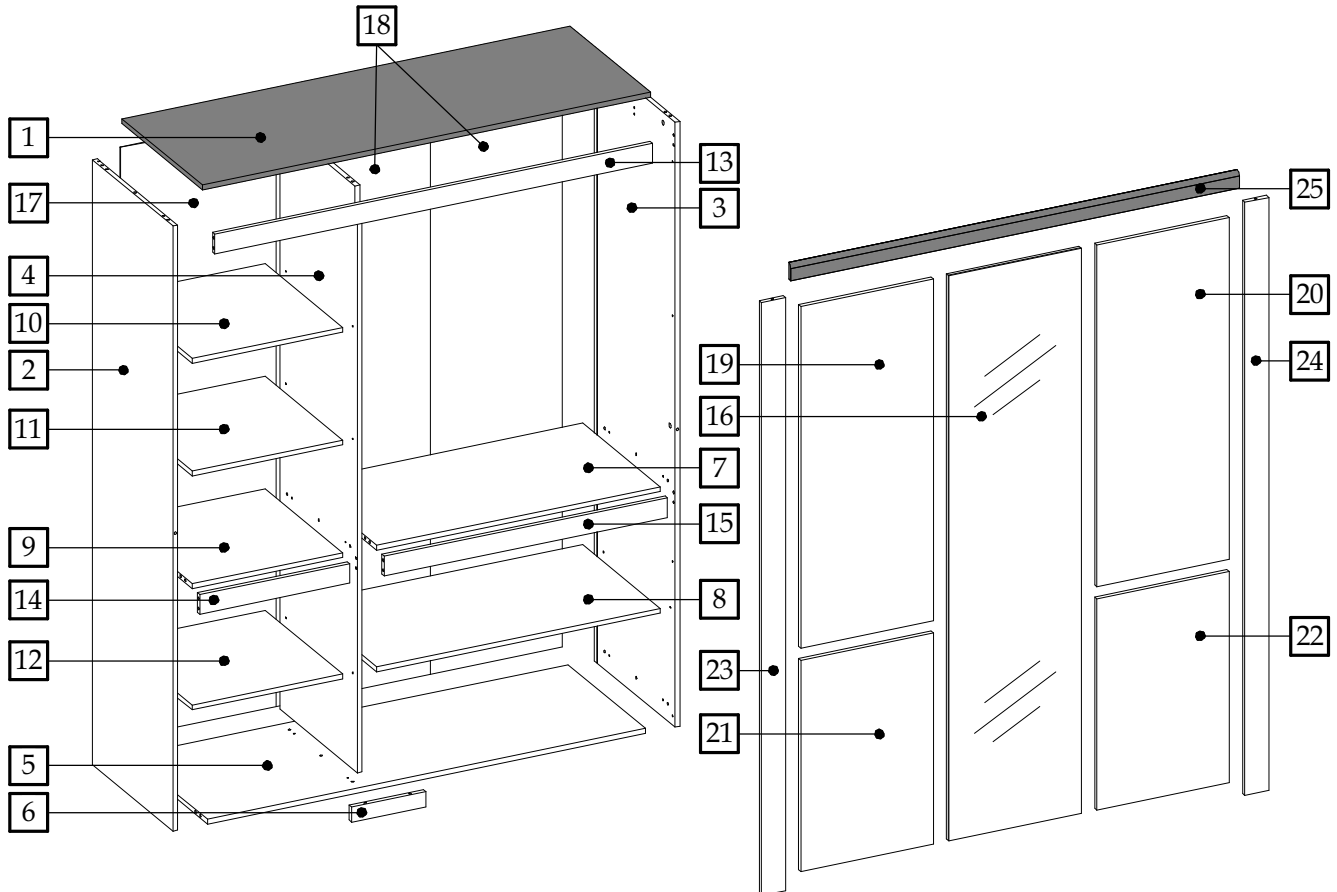

VILGO

Typ F

2020 mm

560 mm

1508 mm

120 min

1	1507	540	16	1	1004	1/4
2	1998	540	16	1	1002	2/4
3	1998	540	16	1	1003	2/4
4	1932	519.5	16	1	1014/2014	3/4
5	1473	520	16	1	1005/2005	1/4
6	250	50	16	1	1007	1/4
7	952.5	519	16	1	1015	1/4
8	952.5	519	16	1	N/A	1/4
9	504.5	519	16	1	1008	1/4
10	504.5	519	16	1	N/A	1/4
11	504.5	519	16	1	N/A	1/4
12	504.5	519	16	1	N/A	1/4
13	1473	65	16	1	1013	1/4

y						
14	504.5	65	16	1	1010	1/4
15	952.5	65	16	1	1017	2/4
16	1866.5	445	16	1	1022	3/4
17	1953	519	3	1	N/A	2/4
18	1953	483.5	3	2	N/A	2/4
19	1131	447	16	1	1021/3001	4/4
20	1131	447	16	1	1021/3002	4/4
21	699	447	16	1	1022/3003	4/4
22	699	447	16	1	1022/3004	4/4
23	1961	82	16	1	1004/3005	2/4
24	1961	82	16	1	1004/3006	2/4
25	1510	56.5	19	1	1034/3007	3/4

2

3

4

5