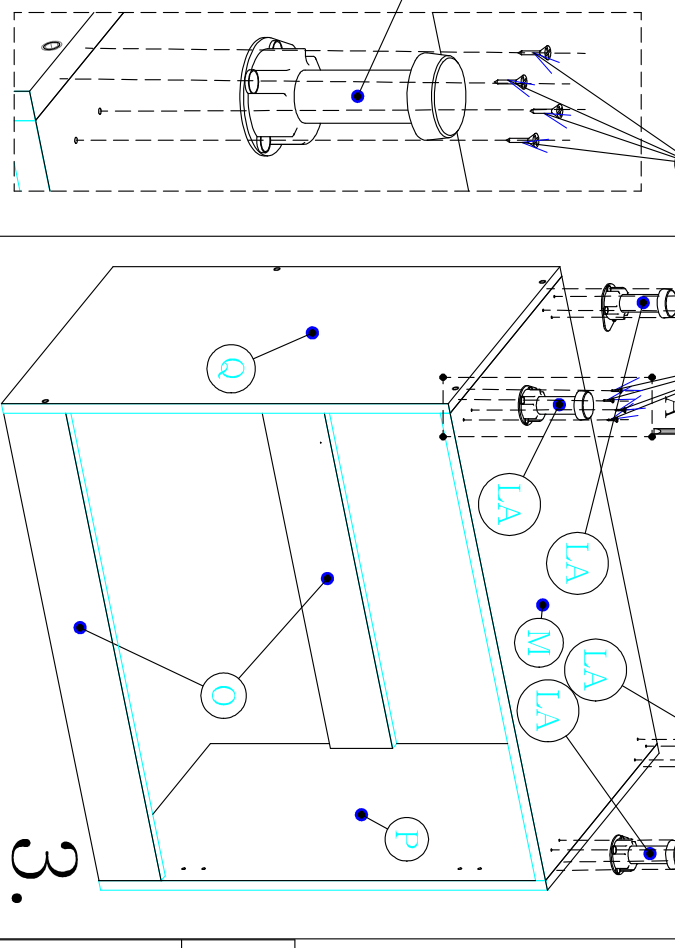

Montážny Návod

1/1

D80ZL-

Je potrebné použiť kladivo a šraubovák.

CYRA

V prípade potreby použite vrtáčku.

Skrinky montujte podľa krokov v montážnom návode.

1.

3.

2.

4.

Montážny návod

1/2

D80ZL

Je potrebné použiť kladivo a šraubovák.

CYRA

V prípade potreby použite vrtáčku.

Skrinky montujte podľa krokov v montážnom návode.

5.

7.

8.

6.

Montážny návod			2/2
D80ZL	CYRA		