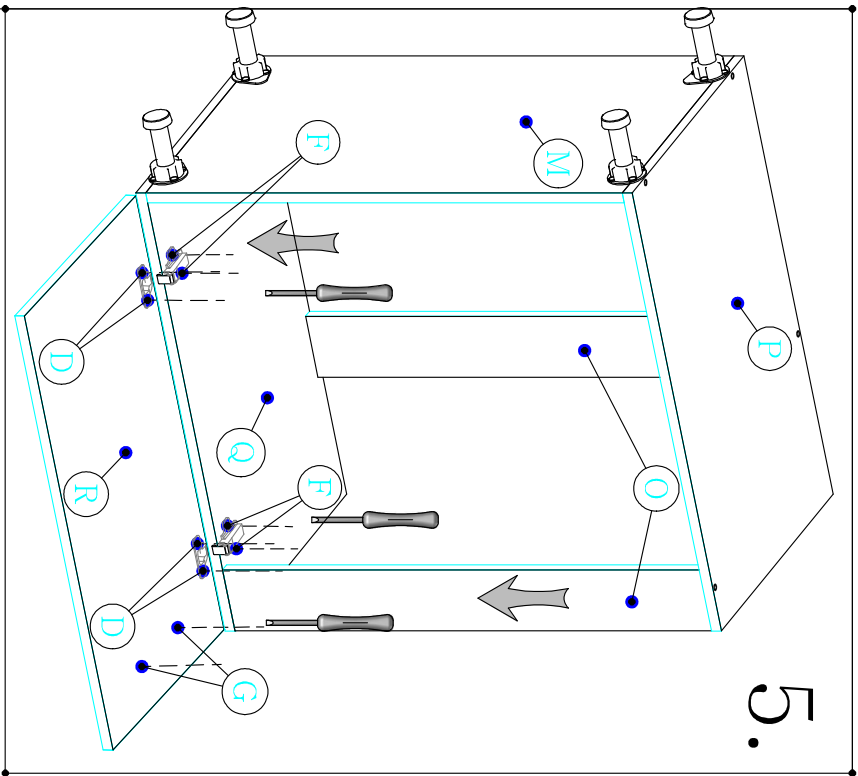

Montážny Návod

1/1

D80ZL-

Je potrebné použiť kladivo a šraubovák.

CYRA

V prípade potreby použite vrtáčku.

Skrinky montujte podľa krokov v montážnom návode.

1.

3.

2.

4.

Montážny návod

1/2

D80ZL

Je potrebné použiť kladivo a šraubovák.

CYRA

V prípade potreby použite vrtáčku.

Skrinky montujte podľa krokov v montážnom návode.

5.

7.

8.

6.

Montážny návod			2/2
D80ZL	CYRA		