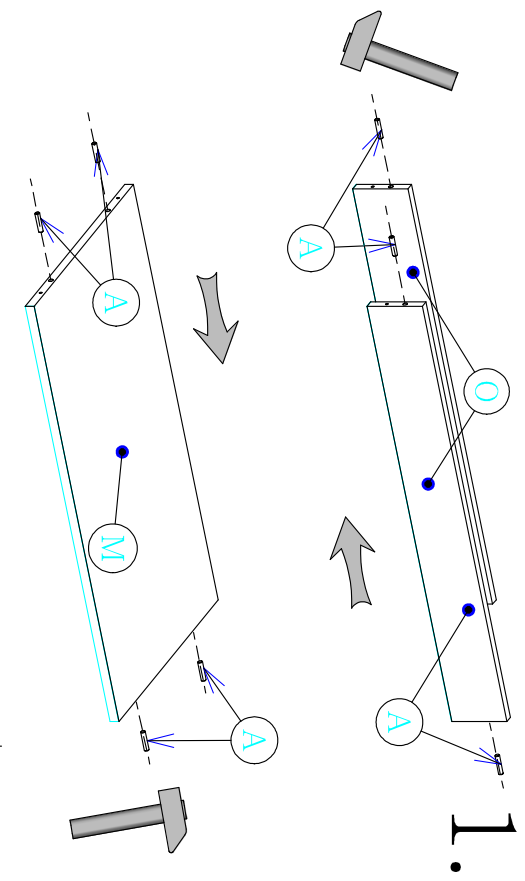

Montážny Návod

1/1

D80ZL-

Je potrebné použiť kladivo a šraubovák.

CYRA

V prípade potreby použite vrtáčku.

Skrinky montujte podľa krokov v montážnom návode.

1.

3.

2.

4.

Montážny návod

1/2

D80ZL

Je potrebné použiť kladivo a šraubovák.

CYRA

V prípade potreby použite vrtáčku.

Skrinky montujte podľa krokov v montážnom návode.

5.

7.

8.

6.

Montážny návod			2/2
D80ZL	CYRA		