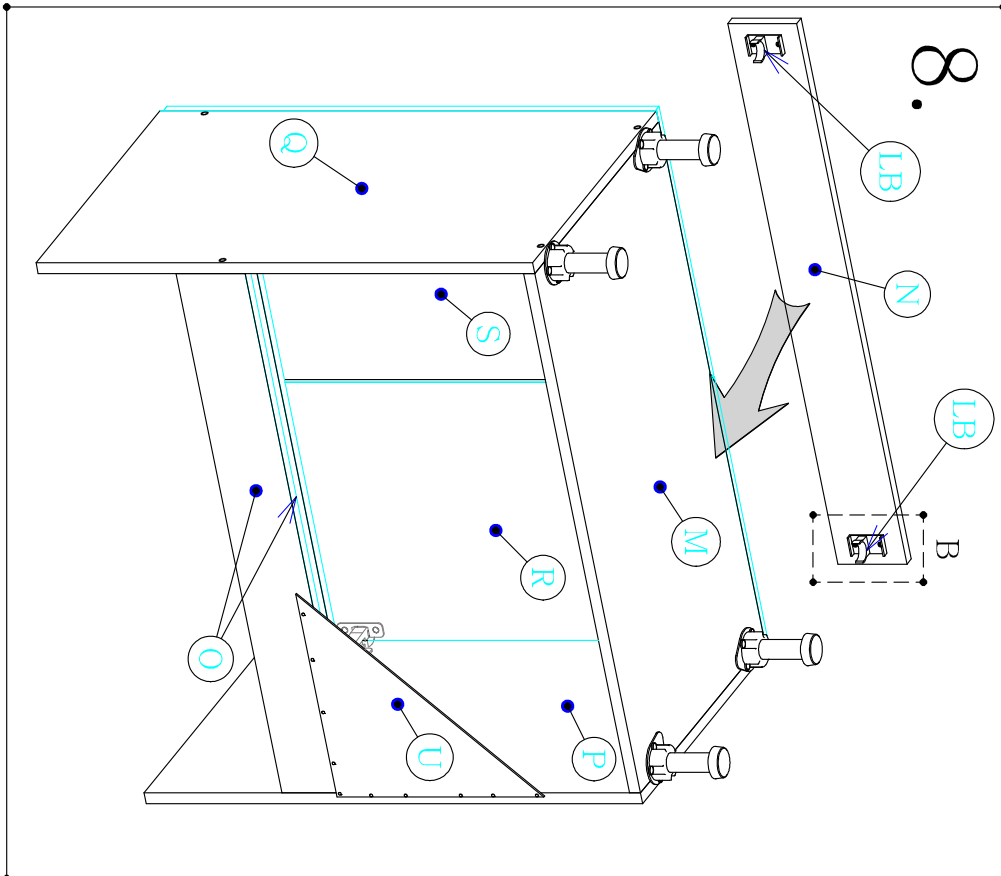

V prípade potreby použite vrtáčku.

Skrinky montujte podľa krokov v montážnom návode.

5.

7.

8.

6.

Montážny návod			2/2
D80ZL	CYRA		