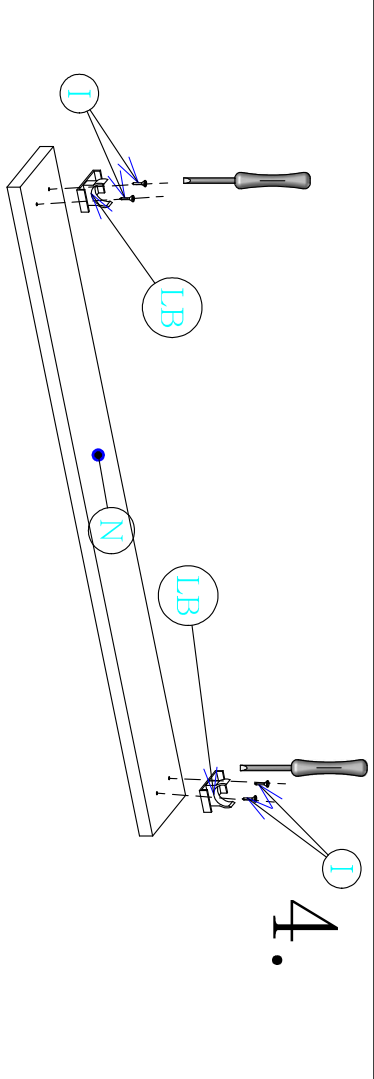

Montážny Návod

1/1

D80ZL-

Je potrebné použiť kladivo a šraubovák.

CYRA

V prípade potreby použite vrtáčku.

Skrinky montujte podľa krokov v montážnom návode.

1.

3.

2.

4.

Montážny návod

1/2

D80ZL

Je potrebné použiť kladivo a šraubovák.

CYRA

V prípade potreby použite vrtáčku.

Skrinky montujte podľa krokov v montážnom návode.

5.

7.

8.

6.

Montážny návod			2/2
D80ZL	CYRA		