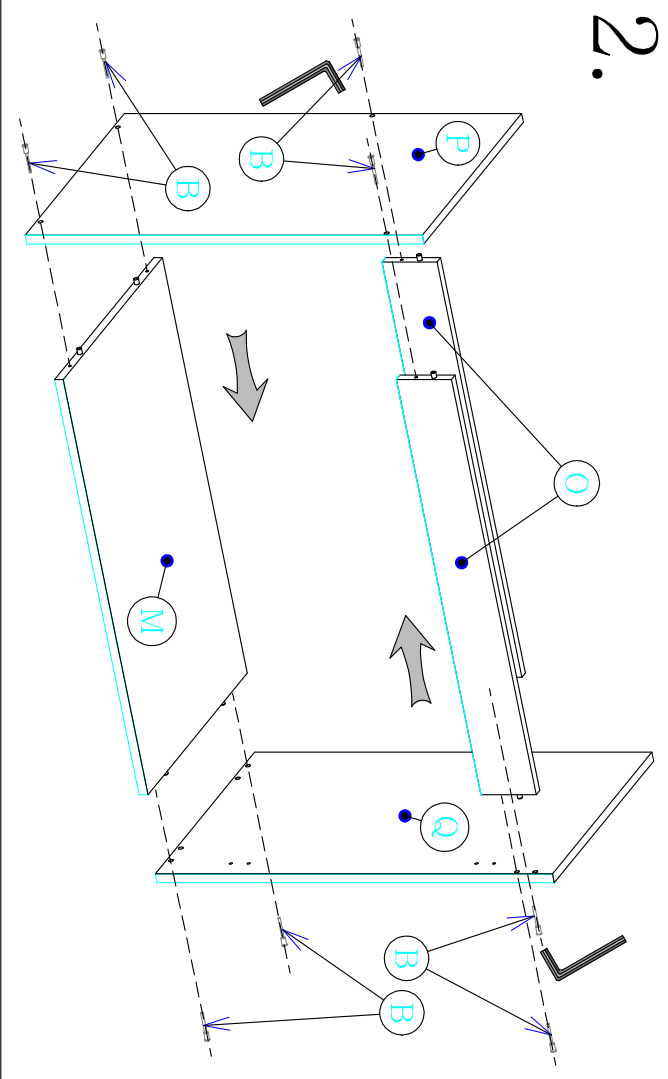

Montážny Návod

1/1

D80ZL-

Je potrebné použiť kladivo a šraubovák.

CYRA

V prípade potreby použite vrtáčku.

Skrinky montujte podľa krokov v montážnom návode.

1.

3.

2.

4.

Montážny návod

1/2

D80ZL

Je potrebné použiť kladivo a šraubovák.

CYRA

V prípade potreby použite vrtáčku.

Skrinky montujte podľa krokov v montážnom návode.

5.

7.

8.

6.

Montážny návod			2/2
D80ZL	CYRA		