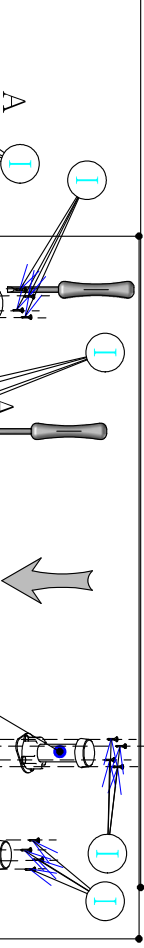

Montážny Návod

1/1

D80ZL-

Je potrebné použiť kladivo a šraubovák.

CYRA

V prípade potreby použite vrtáčku.

Skrinky montujte podľa krokov v montážnom návode.

1.

3.

2.

4.

Montážny návod

1/2

D80ZL

Je potrebné použiť kladivo a šraubovák.

CYRA

V prípade potreby použite vrtáčku.

Skrinky montujte podľa krokov v montážnom návode.

5.

7.

8.

6.

Montážny návod			2/2
D80ZL	CYRA		