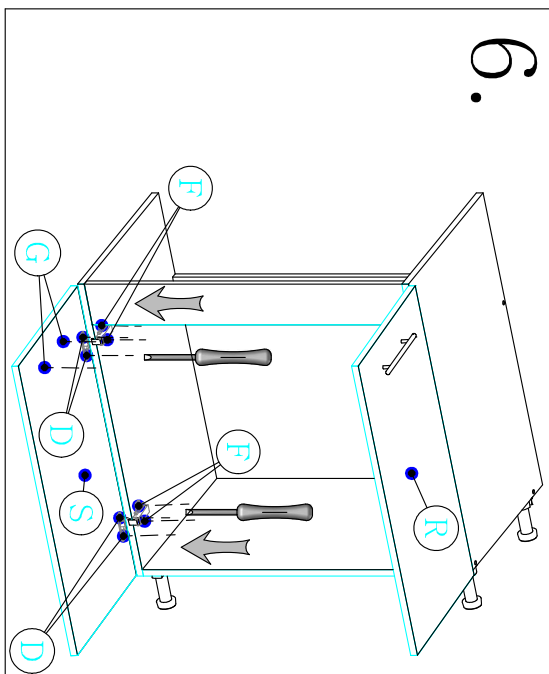

Montážny Návod

1/1

D80ZL-

Je potrebné použiť kladivo a šraubovák.

CYRA

V prípade potreby použite vrtáčku.

Skrinky montujte podľa krokov v montážnom návode.

1.

V prípade potreby použite vrtáčku.

Skrinky montujte podľa krokov v montážnom návode.

5.

7.

8.

6.

Montážny návod			2/2
D80ZL	CYRA		