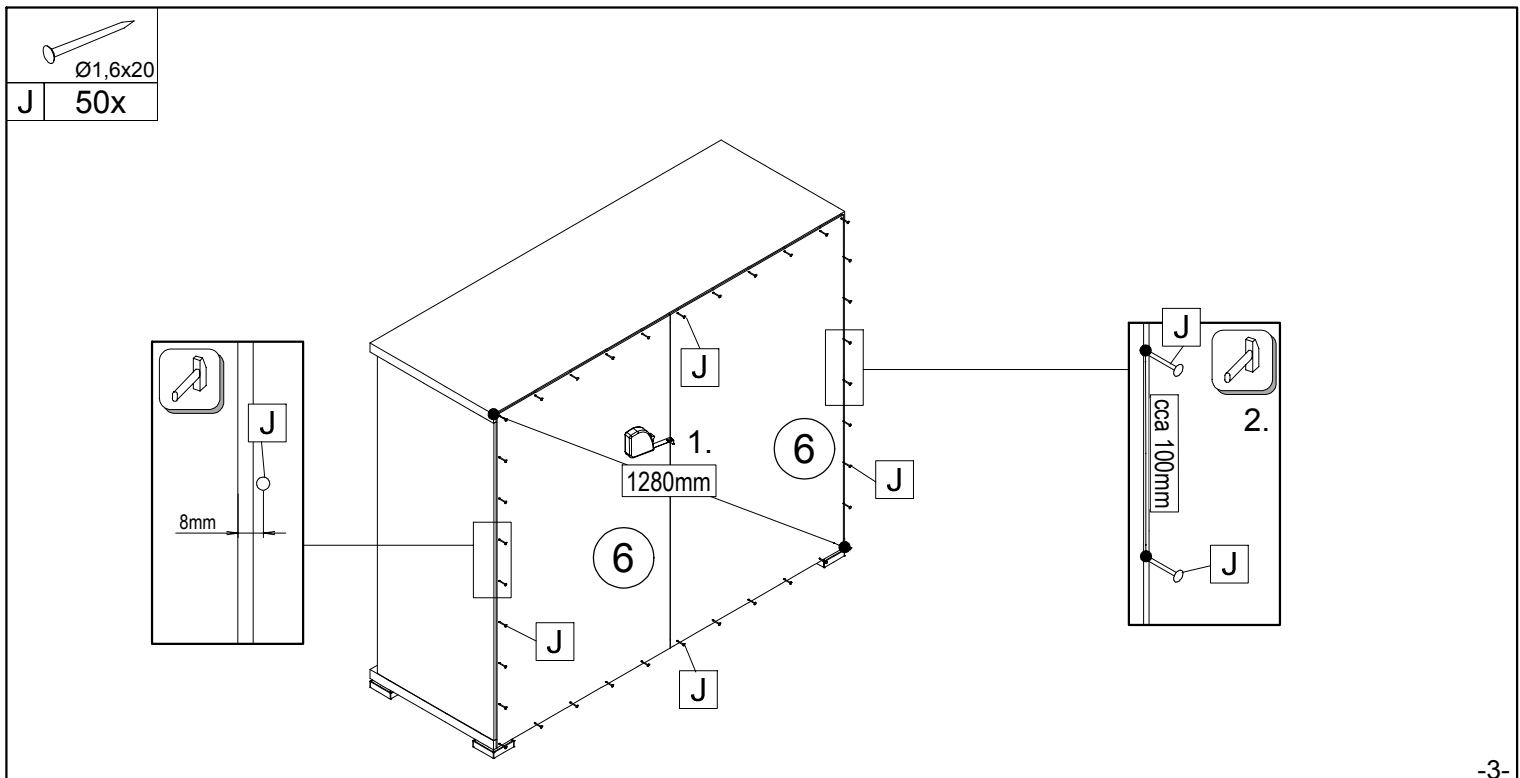

SK NÁVOD NA MONTÁŽ
 CZ MONTÁŽNÍ NÁVOD
 HU SZERELÉSI UTASÍTÁS
 DE MONTAGEANLEITUNG

RACHEL KOMODA 3

	986	mm
	837	
	350	

ID	ID	Part	Qty	Size
09244	2	986*347*22	2x	1/2
09239	3	772*327*16	1x	1/2
09454	4	772*327*16	1x	1/2
09456	5	170*327*16	1x	2/2
09457	6	810*486*2,5	2x	2/2
09252	7	952*326*16	1x	1/2
09243	8	480*610*16	1x	2/2
09242	9	480*156*16	1x	2/2
09247	10	480*606*16	1x	2/2
09248	11	480*156*16	1x	2/2
06112	12	300*120*16	1x	2/2
09249	13	428*100*16	1x	2/2
06113	14	300*120*16	1x	2/2
09250	15	306*438*2,5	1x	2/2

22300,00 Ø7x50	22502,00 M4x12	27000,00 Ø8x30	32030,00 	22243,00 Ø3,5x15	30081,00 	50553,00 	33019,00 310mm	21102,00 Ø1,6x20	35101,01
A 4x	B 2x	C 10x	D 3x	E 8x	F 4x	G 2x	H 1x	J 50x	K 4x
36013,02 	36013,02 	34906,00 	70013,01 	70021,01 	22400,00 M4x30	22705,00 Ø6,3x8	22244,01 Ø3,5x16	27001,00 Ø8x40	34902,00
L 4x	M 4x	N 12x	O 16x	P 16x	R 6x	S 4x	T 11x	U 4x	V 2x

		1h 40min		PZ2	4		3m	600 mm	

									
C 14x	D 3x	E 8x	H 1x	K 4x	L 4x	M 4x	O 12x	P 12x	R 4x
									
S 4x	U 4x								

FRONT

A 4x	D 1x	G 2x	O 4x	P 4x	R 2x	T 3x

B 2x	N 12x	V 2x