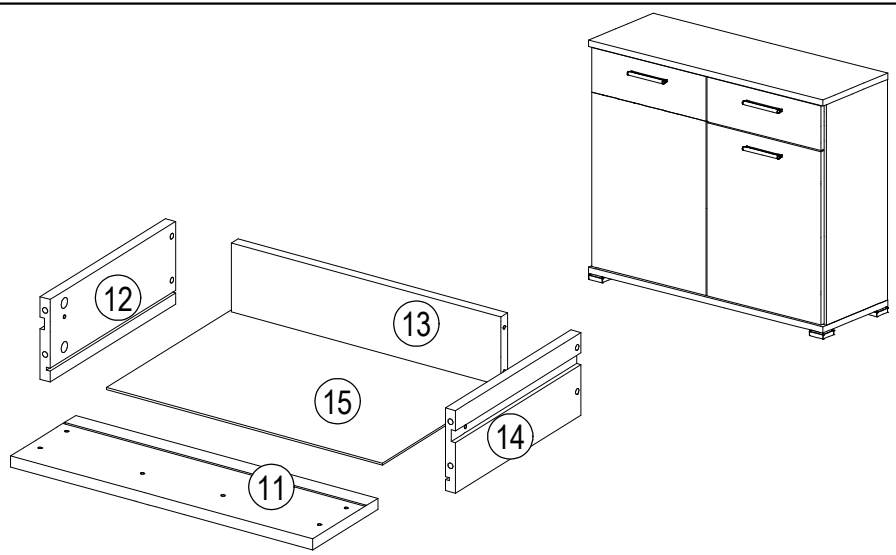

SK NÁVOD NA MONTÁŽ
 CZ MONTÁŽNÍ NÁVOD
 HU SZERELÉSI UTASÍTÁS
 DE MONTAGEANLEITUNG

RACHEL KOMODA 3

	986	mm
	837	
	350	

ID	ID	Part	Qty	Size
09244	2	986*347*22	2x	1/2
09239	3	772*327*16	1x	1/2
09454	4	772*327*16	1x	1/2
09456	5	170*327*16	1x	2/2
09457	6	810*486*2,5	2x	2/2
09252	7	952*326*16	1x	1/2
09243	8	480*610*16	1x	2/2
09242	9	480*156*16	1x	2/2
09247	10	480*606*16	1x	2/2
09248	11	480*156*16	1x	2/2
06112	12	300*120*16	1x	2/2
09249	13	428*100*16	1x	2/2
06113	14	300*120*16	1x	2/2
09250	15	306*438*2,5	1x	2/2

22300,00 Ø7x50	22502,00 M4x12	27000,00 Ø8x30	32030,00 	22243,00 Ø3,5x15	30081,00 	50553,00 	33019,00 310mm	21102,00 Ø1,6x20	35101,01
A 4x	B 2x	C 10x	D 3x	E 8x	F 4x	G 2x	H 1x	J 50x	K 4x
36013,02 	36013,02 	34906,00 	70013,01 	70021,01 	22400,00 M4x30	22705,00 Ø6,3x8	22244,01 Ø3,5x16	27001,00 Ø8x40	34902,00
L 4x	M 4x	N 12x	O 16x	P 16x	R 6x	S 4x	T 11x	U 4x	V 2x