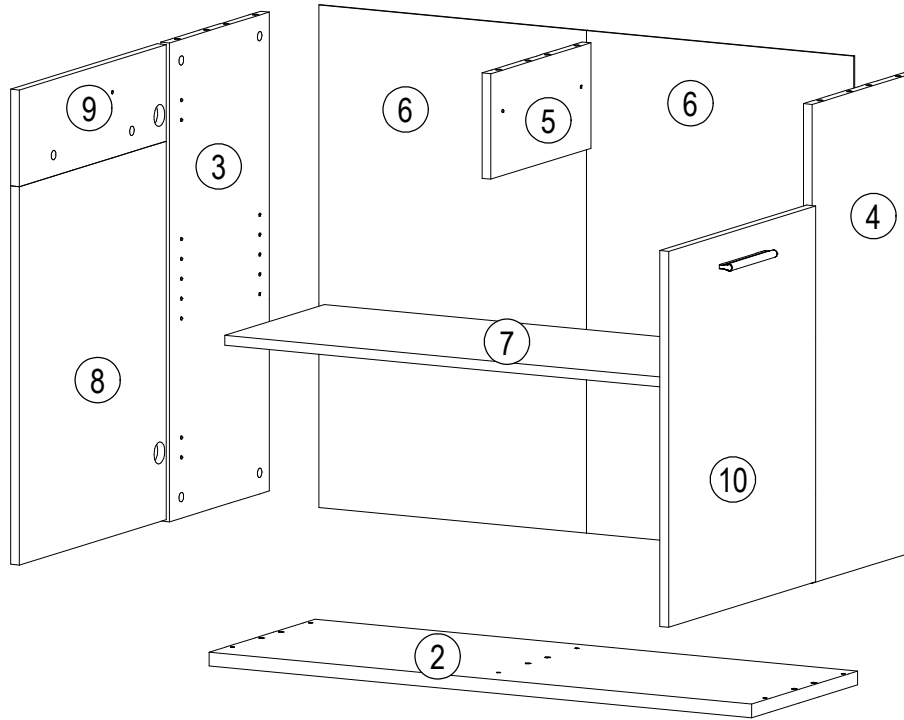

SK NÁVOD NA MONTÁŽ
 CZ MONTÁŽNÍ NÁVOD
 HU SZERELÉSI UTASÍTÁS
 DE MONTAGEANLEITUNG

RACHEL KOMODA 3

	986	mm
	837	
	350	

ID	ID	Part	Qty	Size
09244	2	986*347*22	2x	1/2
09239	3	772*327*16	1x	1/2
09454	4	772*327*16	1x	1/2
09456	5	170*327*16	1x	2/2
09457	6	810*486*2,5	2x	2/2
09252	7	952*326*16	1x	1/2
09243	8	480*610*16	1x	2/2
09242	9	480*156*16	1x	2/2
09247	10	480*606*16	1x	2/2
09248	11	480*156*16	1x	2/2
06112	12	300*120*16	1x	2/2
09249	13	428*100*16	1x	2/2
06113	14	300*120*16	1x	2/2
09250	15	306*438*2,5	1x	2/2

22300,00 Ø7x50	22502,00 M4x12	27000,00 Ø8x30	32030,00 	22243,00 Ø3,5x15	30081,00 	50553,00 	33019,00 310mm	21102,00 Ø1,6x20	35101,01
A 4x	B 2x	C 10x	D 3x	E 8x	F 4x	G 2x	H 1x	J 50x	K 4x
36013,02 	36013,02 	34906,00 	70013,01 	70021,01 	22400,00 M4x30	22705,00 Ø6,3x8	22244,01 Ø3,5x16	27001,00 Ø8x40	34902,00
L 4x	M 4x	N 12x	O 16x	P 16x	R 6x	S 4x	T 11x	U 4x	V 2x