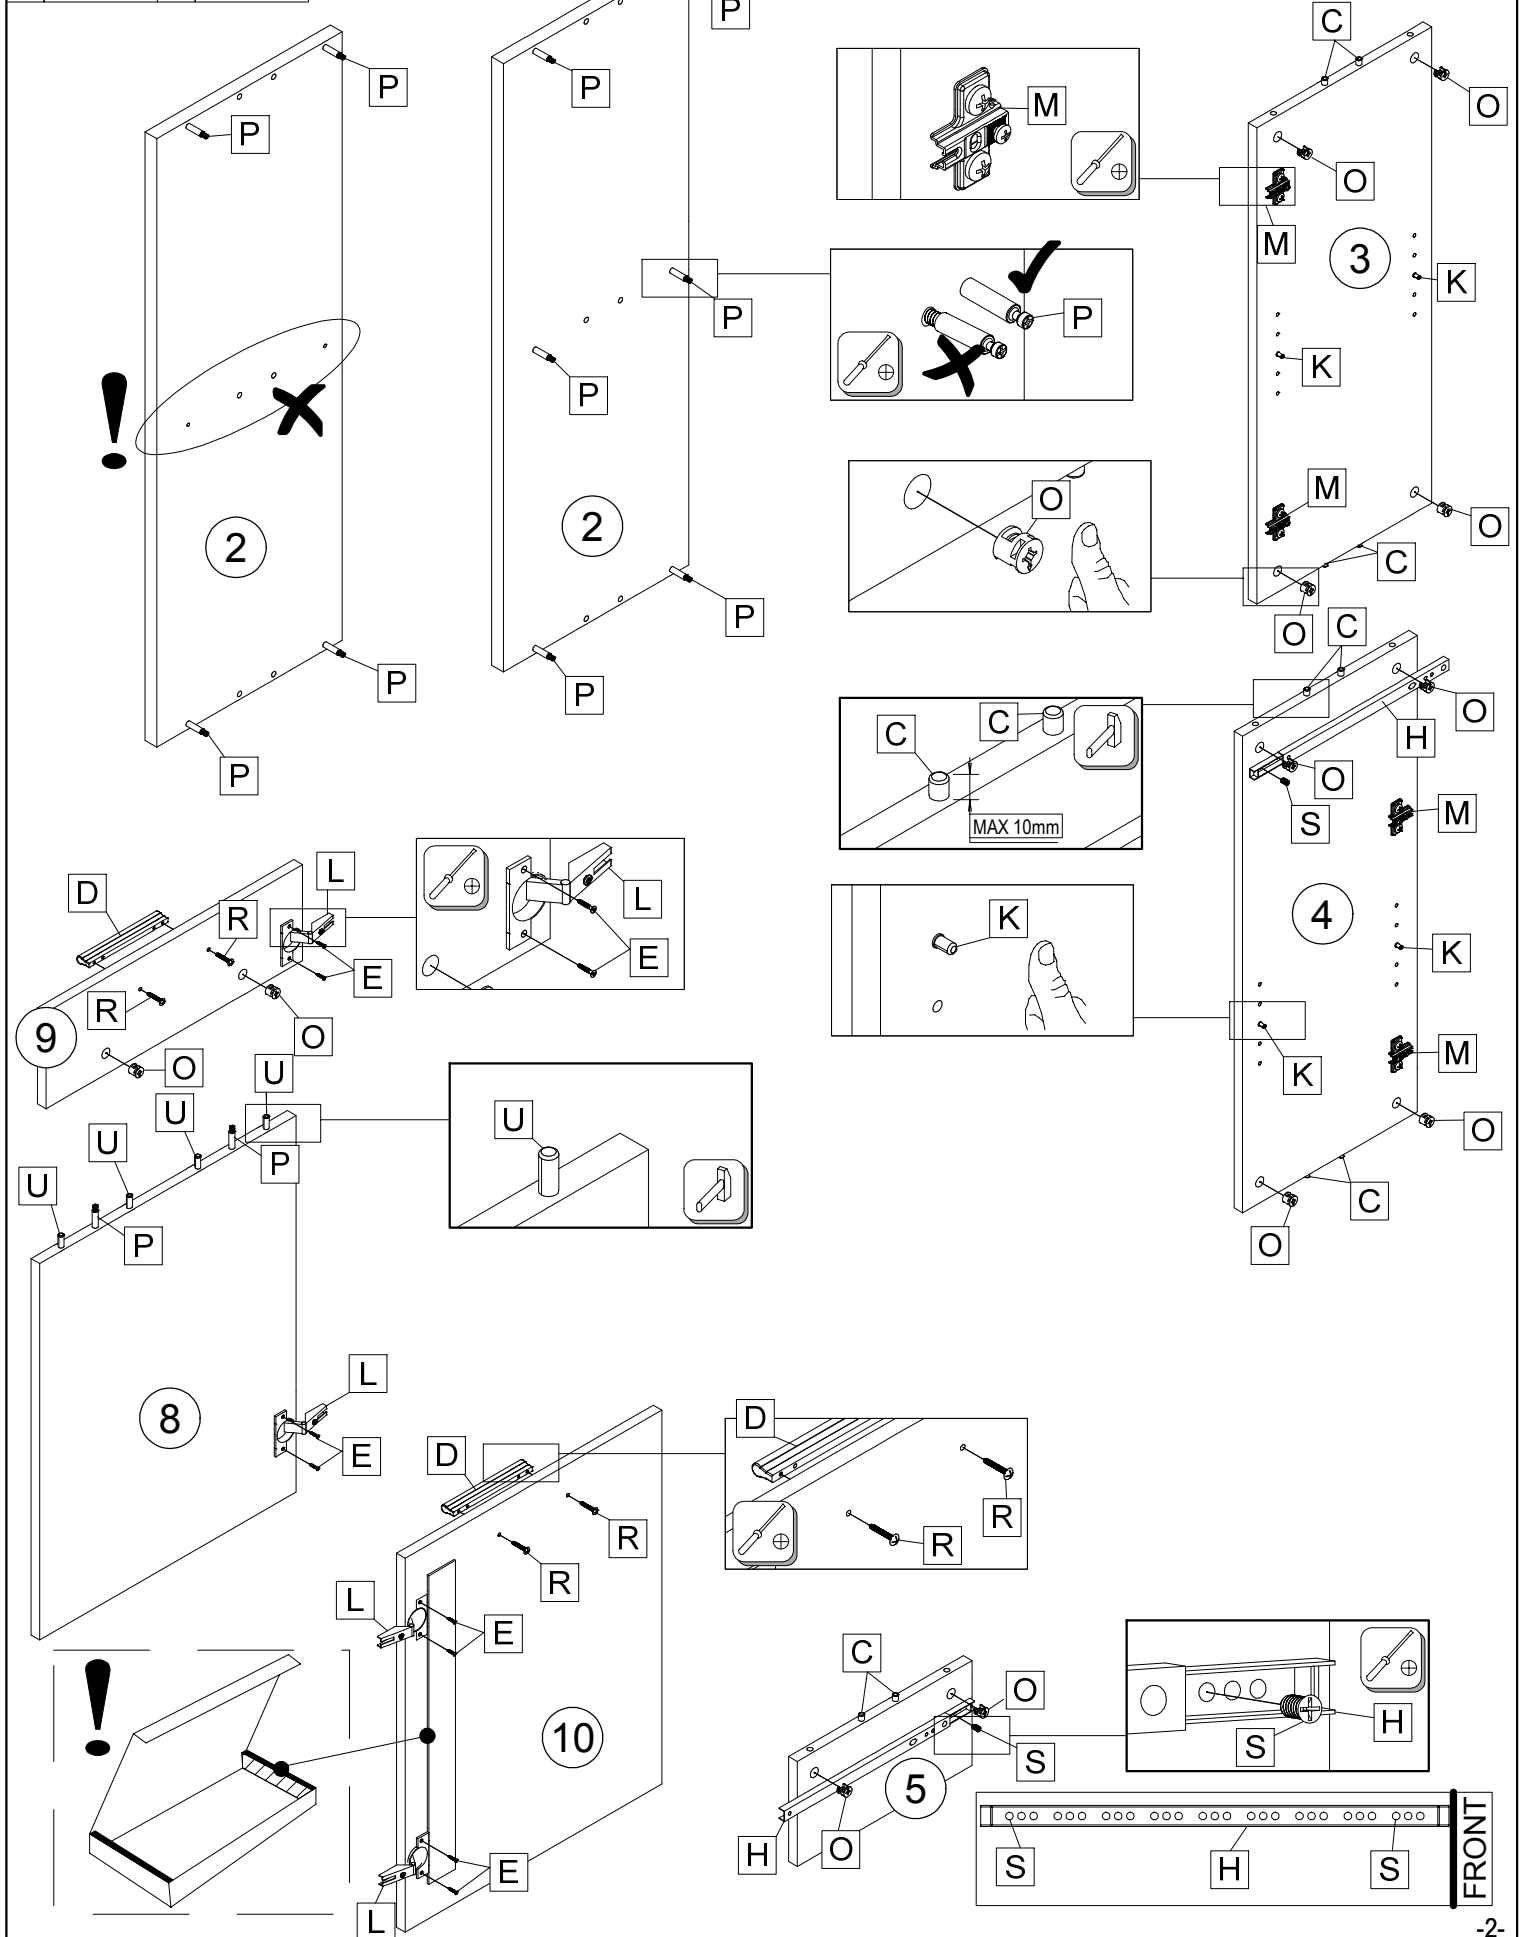

SK NÁVOD NA MONTÁŽ
 CZ MONTÁŽNÍ NÁVOD
 HU SZERELÉSI UTASÍTÁS
 DE MONTAGEANLEITUNG

RACHEL KOMODA 3

	986	mm
	837	
	350	

ID	ID	Part	Qty	Size
09244	2	986*347*22	2x	1/2
09239	3	772*327*16	1x	1/2
09454	4	772*327*16	1x	1/2
09456	5	170*327*16	1x	2/2
09457	6	810*486*2,5	2x	2/2
09252	7	952*326*16	1x	1/2
09243	8	480*610*16	1x	2/2
09242	9	480*156*16	1x	2/2
09247	10	480*606*16	1x	2/2
09248	11	480*156*16	1x	2/2
06112	12	300*120*16	1x	2/2
09249	13	428*100*16	1x	2/2
06113	14	300*120*16	1x	2/2
09250	15	306*438*2,5	1x	2/2

22300,00 Ø7x50	22502,00 M4x12	27000,00 Ø8x30	32030,00 	22243,00 Ø3,5x15	30081,00 	50553,00 	33019,00 310mm	21102,00 Ø1,6x20	35101,01
A 4x	B 2x	C 10x	D 3x	E 8x	F 4x	G 2x	H 1x	J 50x	K 4x
36013,02 	36013,02 	34906,00 	70013,01 	70021,01 	22400,00 M4x30	22705,00 Ø6,3x8	22244,01 Ø3,5x16	27001,00 Ø8x40	34902,00
L 4x	M 4x	N 12x	O 16x	P 16x	R 6x	S 4x	T 11x	U 4x	V 2x

		1h 40min		PZ2	4		3m	600 mm	

									
C 14x	D 3x	E 8x	H 1x	K 4x	L 4x	M 4x	O 12x	P 12x	R 4x
									
S 4x	U 4x								

FRONT

A 4x	D 1x	G 2x	O 4x	P 4x	R 2x	T 3x

B 2x	N 12x	V 2x