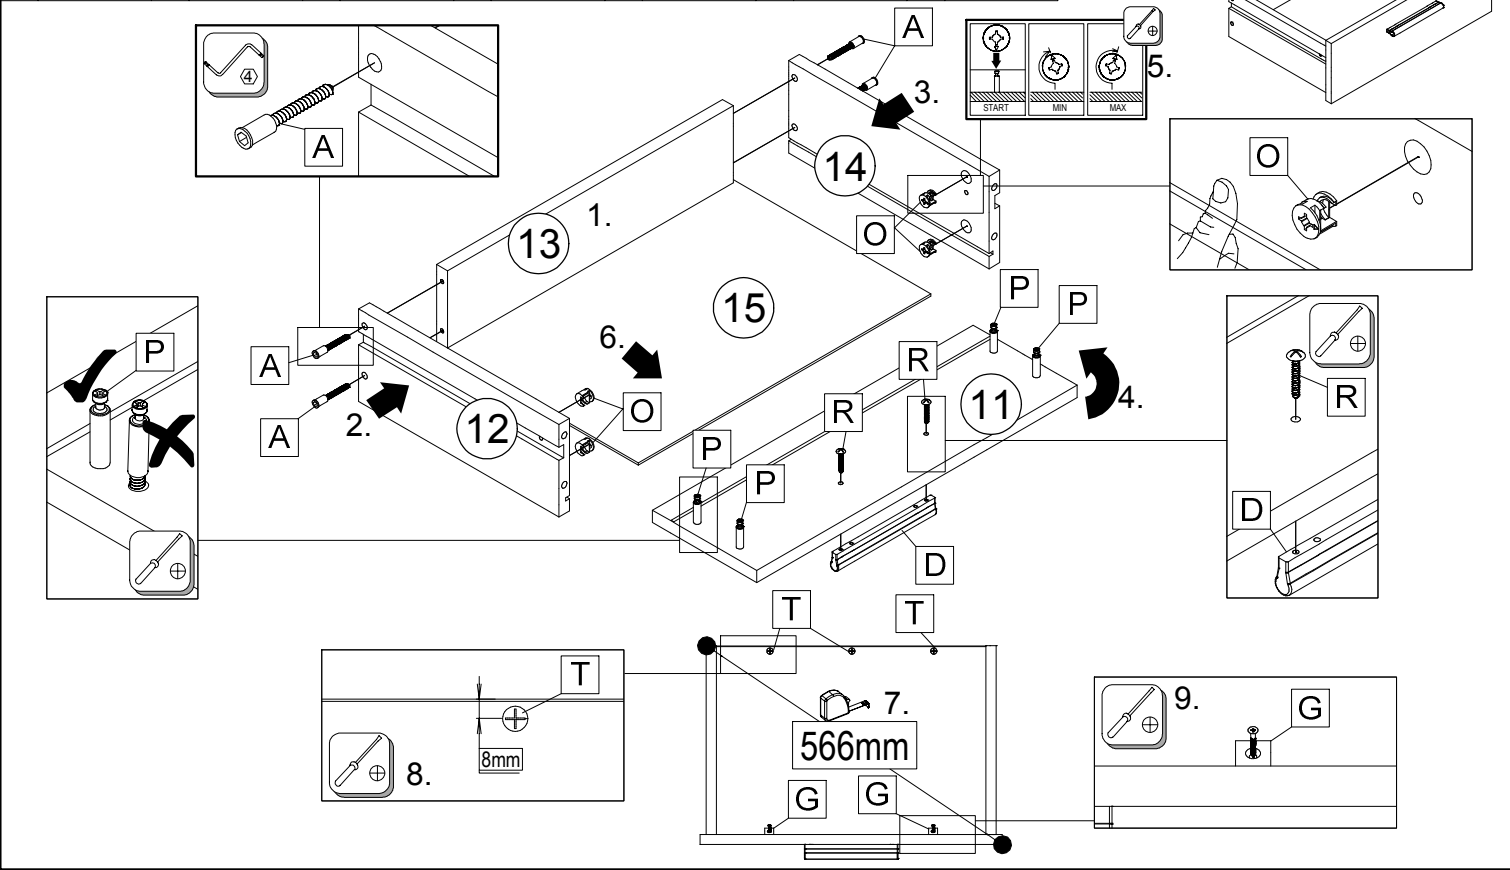

SK NÁVOD NA MONTÁŽ
 CZ MONTÁŽNÍ NÁVOD
 HU SZERELÉSI UTASÍTÁS
 DE MONTAGEANLEITUNG

RACHEL KOMODA 3

	986	mm
	837	
	350	

ID	ID	Part	Qty	Size
09244	2	986*347*22	2x	1/2
09239	3	772*327*16	1x	1/2
09454	4	772*327*16	1x	1/2
09456	5	170*327*16	1x	2/2
09457	6	810*486*2,5	2x	2/2
09252	7	952*326*16	1x	1/2
09243	8	480*610*16	1x	2/2
09242	9	480*156*16	1x	2/2
09247	10	480*606*16	1x	2/2
09248	11	480*156*16	1x	2/2
06112	12	300*120*16	1x	2/2
09249	13	428*100*16	1x	2/2
06113	14	300*120*16	1x	2/2
09250	15	306*438*2,5	1x	2/2

22300,00 Ø7x50	22502,00 M4x12	27000,00 Ø8x30	32030,00 	22243,00 Ø3,5x15	30081,00 	50553,00 	33019,00 310mm	21102,00 Ø1,6x20	35101,01
A 4x	B 2x	C 10x	D 3x	E 8x	F 4x	G 2x	H 1x	J 50x	K 4x
36013,02 	36013,02 	34906,00 	70013,01 	70021,01 	22400,00 M4x30	22705,00 Ø6,3x8	22244,01 Ø3,5x16	27001,00 Ø8x40	34902,00
L 4x	M 4x	N 12x	O 16x	P 16x	R 6x	S 4x	T 11x	U 4x	V 2x

		1h 40min		PZ2	4		3m	600 mm	

									
C 14x	D 3x	E 8x	H 1x	K 4x	L 4x	M 4x	O 12x	P 12x	R 4x
									
S 4x	U 4x								

FRONT

A 4x	D 1x	G 2x	O 4x	P 4x	R 2x	T 3x

B 2x	N 12x	V 2x