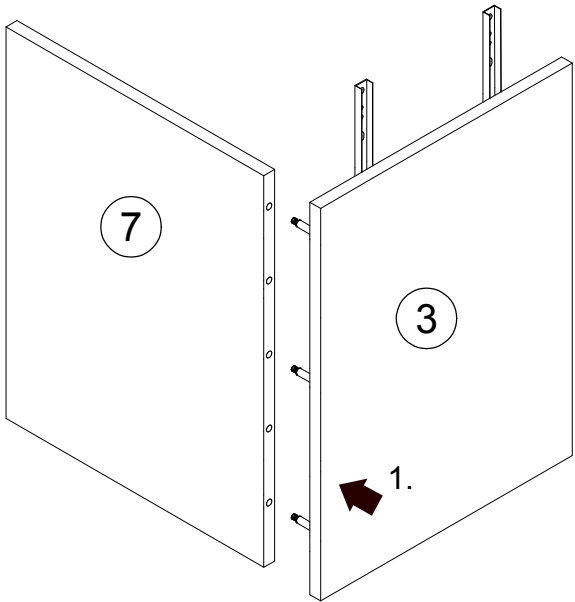

SK NÁVOD NA MONTÁŽ
 CZ MONTÁŽNÍ NÁVOD
 HU SZERELÉSI UTASÍTÁS
 DE MONTAGEANLEITUNG

SINGA 81

	822	mm
	1840	
	530	

ID	ID			
01133	②	788*509*16	1x	2/2
01169	③	377*509*16	1x	2/2
03688	④	822*530*16	1x	2/2
03423	⑤	788*80*16	2x	2/2
00981	⑥	1824*510*16	1x	1/2
00952	⑦	386*508*16	1x	2/2
00875	⑧	1824*510*16	1x	1/2
09600	⑨	1756*406*2,5	2x	1/2
00956	⑩	788*509*16	1x	2/2
01107	⑪	1356*398*16	1x	1/2
00921	⑫	1740*398*16	1x	1/2
00990	⑬	398*188*16	2x	1/2
08007	⑭	400*120*16	2x	2/2
01163	⑮	346*100*16	2x	2/2
08009	⑯	400*120*16	2x	2/2
05048	⑰	406*356*2,5	2x	2/2

30090,00	22400,00	21102,00	32008,00	70018,01	36013,02	36013,02	34906,00	70013,01	70021,01
A 6x	B 8x	C 50x	D 4x	E 2x	F 7x	G 7x	H 23x	J 39x	K 39x

22243,00	27000,00	70017,45	22300,00	22502,00	22705,00	22244,01	50553,00	33018,00
L 20x	M 26x	N 1x	P 8x	Q 4x	R 12x	S 8x	T 4x	U 2x

✓	2	1h 10 min	✓	PZ2	✓	3m	600 mm

C 50x

M4x30				Ø7x50	
B 4x	D 2x	J 8x	K 8x	P 8x	T 4x

2x

M4x12

Q 4x

H 23x