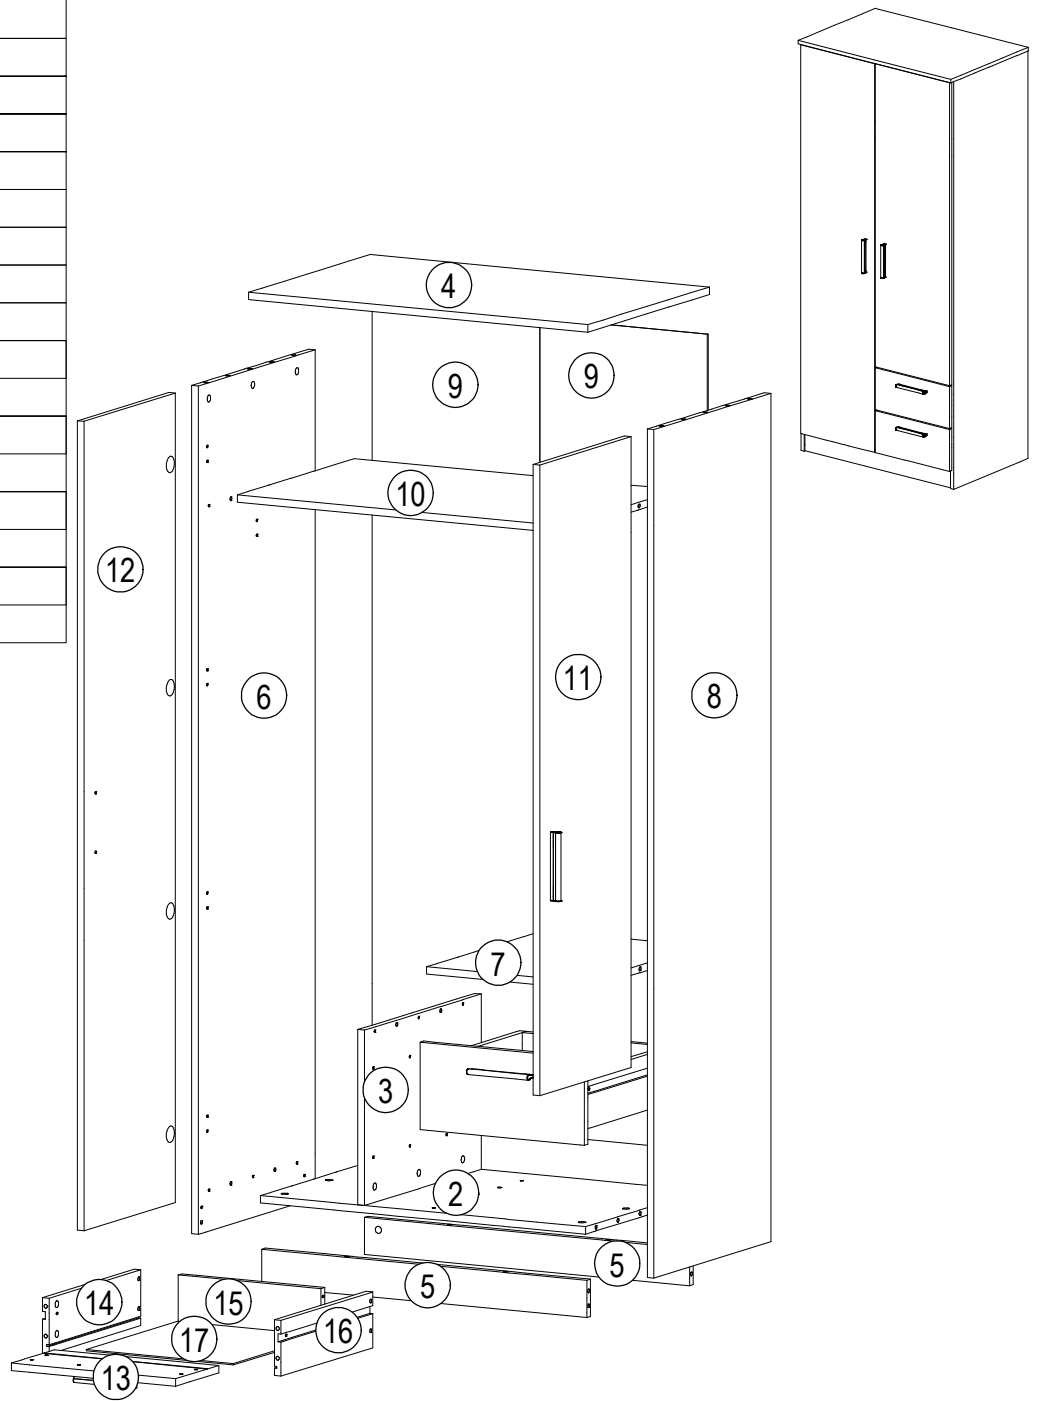

SK NÁVOD NA MONTÁŽ
 CZ MONTÁŽNÍ NÁVOD
 HU SZERELÉSI UTASÍTÁS
 DE MONTAGEANLEITUNG

SINGA 81

	822	mm
	1840	
	530	

ID	ID			
01133	②	788*509*16	1x	2/2
01169	③	377*509*16	1x	2/2
03688	④	822*530*16	1x	2/2
03423	⑤	788*80*16	2x	2/2
00981	⑥	1824*510*16	1x	1/2
00952	⑦	386*508*16	1x	2/2
00875	⑧	1824*510*16	1x	1/2
09600	⑨	1756*406*2,5	2x	1/2
00956	⑩	788*509*16	1x	2/2
01107	⑪	1356*398*16	1x	1/2
00921	⑫	1740*398*16	1x	1/2
00990	⑬	398*188*16	2x	1/2
08007	⑭	400*120*16	2x	2/2
01163	⑮	346*100*16	2x	2/2
08009	⑯	400*120*16	2x	2/2
05048	⑰	406*356*2,5	2x	2/2

30090,00	22400,00	21102,00	32008,00	70018,01	36013,02	36013,02	34906,00	70013,01	70021,01
A 6x	B 8x	C 50x	D 4x	E 2x	F 7x	G 7x	H 23x	J 39x	K 39x

22243,00	27000,00	70017,45	22300,00	22502,00	22705,00	22244,01	50553,00	33018,00
L 20x	M 26x	N 1x	P 8x	Q 4x	R 12x	S 8x	T 4x	U 2x

✓	2	1h 10 min	✓	PZ2	✓	3m	600 mm

C 50x

M4x30				Ø7x50	
B 4x	D 2x	J 8x	K 8x	P 8x	T 4x

2x

M4x12

Q 4x

H 23x