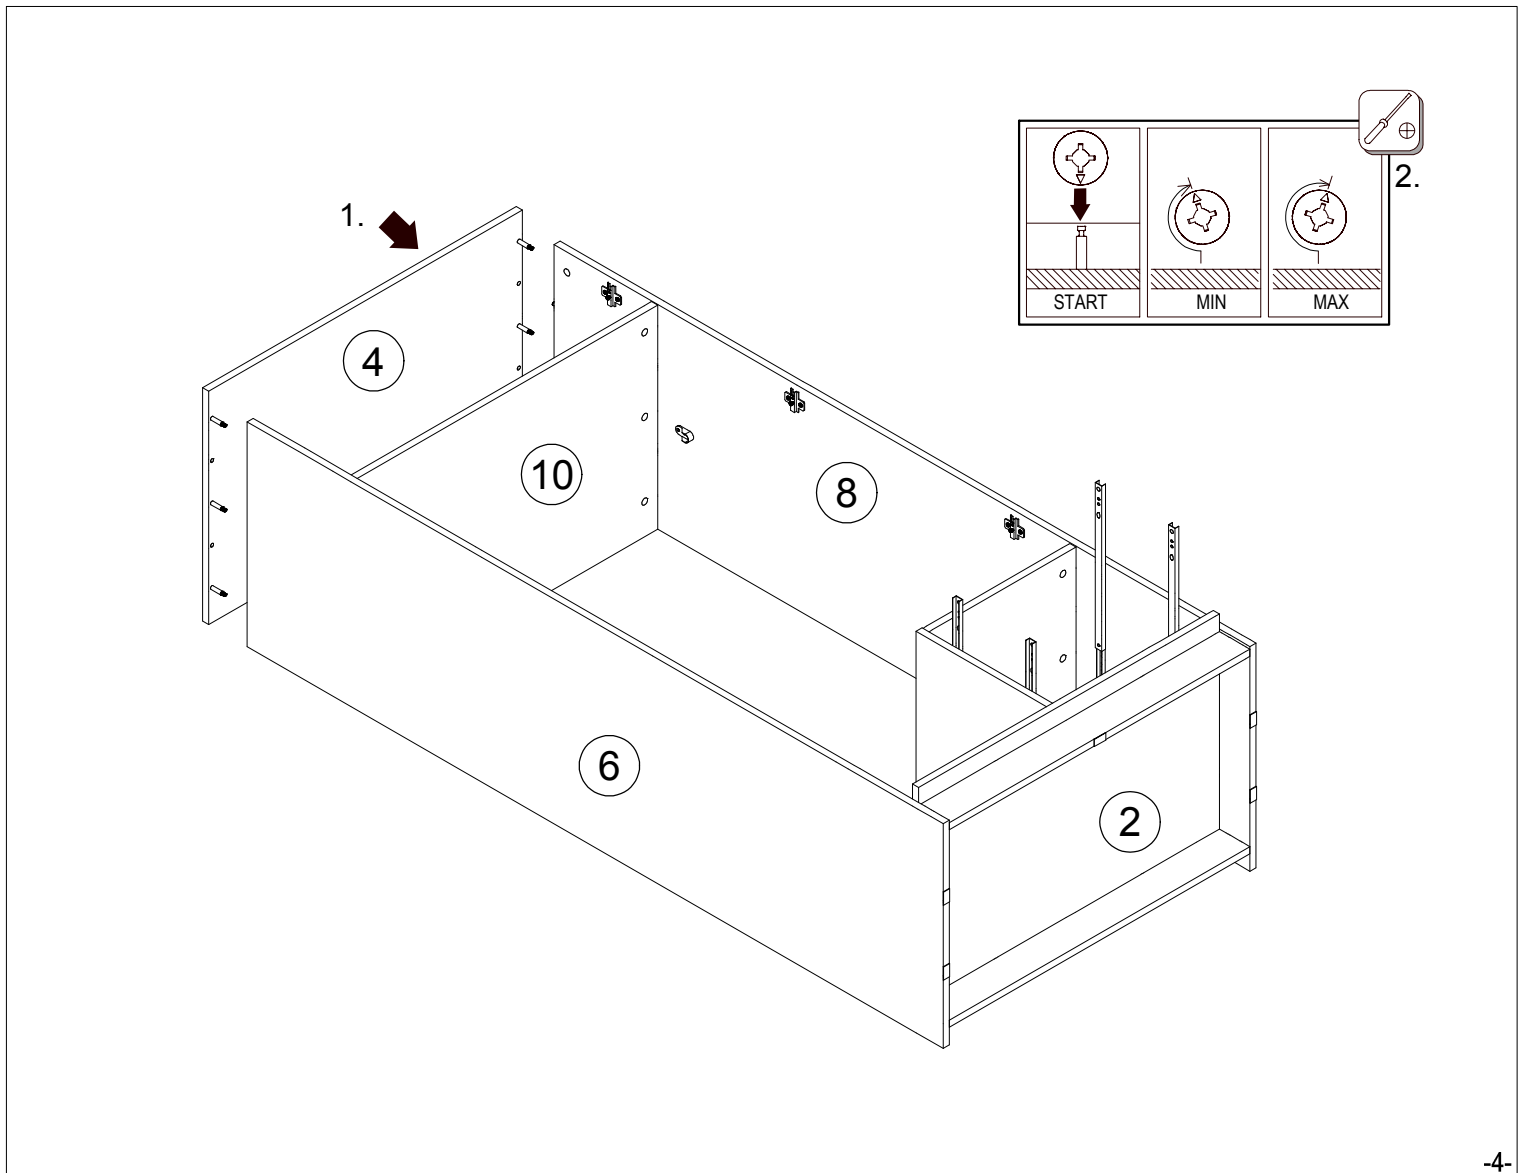

SK NÁVOD NA MONTÁŽ
 CZ MONTÁŽNÍ NÁVOD
 HU SZERELÉSI UTASÍTÁS
 DE MONTAGEANLEITUNG

SINGA 81

	822	mm
	1840	
	530	

ID	ID			
01133	②	788*509*16	1x	2/2
01169	③	377*509*16	1x	2/2
03688	④	822*530*16	1x	2/2
03423	⑤	788*80*16	2x	2/2
00981	⑥	1824*510*16	1x	1/2
00952	⑦	386*508*16	1x	2/2
00875	⑧	1824*510*16	1x	1/2
09600	⑨	1756*406*2,5	2x	1/2
00956	⑩	788*509*16	1x	2/2
01107	⑪	1356*398*16	1x	1/2
00921	⑫	1740*398*16	1x	1/2
00990	⑬	398*188*16	2x	1/2
08007	⑭	400*120*16	2x	2/2
01163	⑮	346*100*16	2x	2/2
08009	⑯	400*120*16	2x	2/2
05048	⑰	406*356*2,5	2x	2/2

30090,00	22400,00	21102,00	32008,00	70018,01	36013,02	36013,02	34906,00	70013,01	70021,01
A 6x	B 8x	C 50x	D 4x	E 2x	F 7x	G 7x	H 23x	J 39x	K 39x

22243,00	27000,00	70017,45	22300,00	22502,00	22705,00	22244,01	50553,00	33018,00
L 20x	M 26x	N 1x	P 8x	Q 4x	R 12x	S 8x	T 4x	U 2x

✓	2	1h 10 min	✓	PZ2	✓	3m	600 mm

C 50x

M4x30				Ø7x50	
B 4x	D 2x	J 8x	K 8x	P 8x	T 4x

2x

M4x12

Q 4x

H 23x