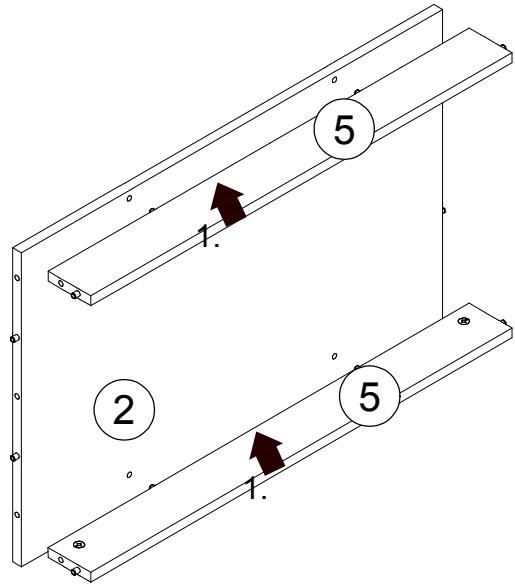

SK NÁVOD NA MONTÁŽ
 CZ MONTÁŽNÍ NÁVOD
 HU SZERELÉSI UTASÍTÁS
 DE MONTAGEANLEITUNG

SINGA 81

	822	mm
	1840	
	530	

ID	ID			
01133	②	788*509*16	1x	2/2
01169	③	377*509*16	1x	2/2
03688	④	822*530*16	1x	2/2
03423	⑤	788*80*16	2x	2/2
00981	⑥	1824*510*16	1x	1/2
00952	⑦	386*508*16	1x	2/2
00875	⑧	1824*510*16	1x	1/2
09600	⑨	1756*406*2,5	2x	1/2
00956	⑩	788*509*16	1x	2/2
01107	⑪	1356*398*16	1x	1/2
00921	⑫	1740*398*16	1x	1/2
00990	⑬	398*188*16	2x	1/2
08007	⑭	400*120*16	2x	2/2
01163	⑮	346*100*16	2x	2/2
08009	⑯	400*120*16	2x	2/2
05048	⑰	406*356*2,5	2x	2/2

30090,00	22400,00	21102,00	32008,00	70018,01	36013,02	36013,02	34906,00	70013,01	70021,01
A 6x	B 8x	C 50x	D 4x	E 2x	F 7x	G 7x	H 23x	J 39x	K 39x

22243,00	27000,00	70017,45	22300,00	22502,00	22705,00	22244,01	50553,00	33018,00
L 20x	M 26x	N 1x	P 8x	Q 4x	R 12x	S 8x	T 4x	U 2x

✓	2	1h 10 min	✓	PZ2	✓	3m	600 mm

C 50x

M4x30				Ø7x50	
B 4x	D 2x	J 8x	K 8x	P 8x	T 4x

2x

M4x12

Q 4x

H 23x