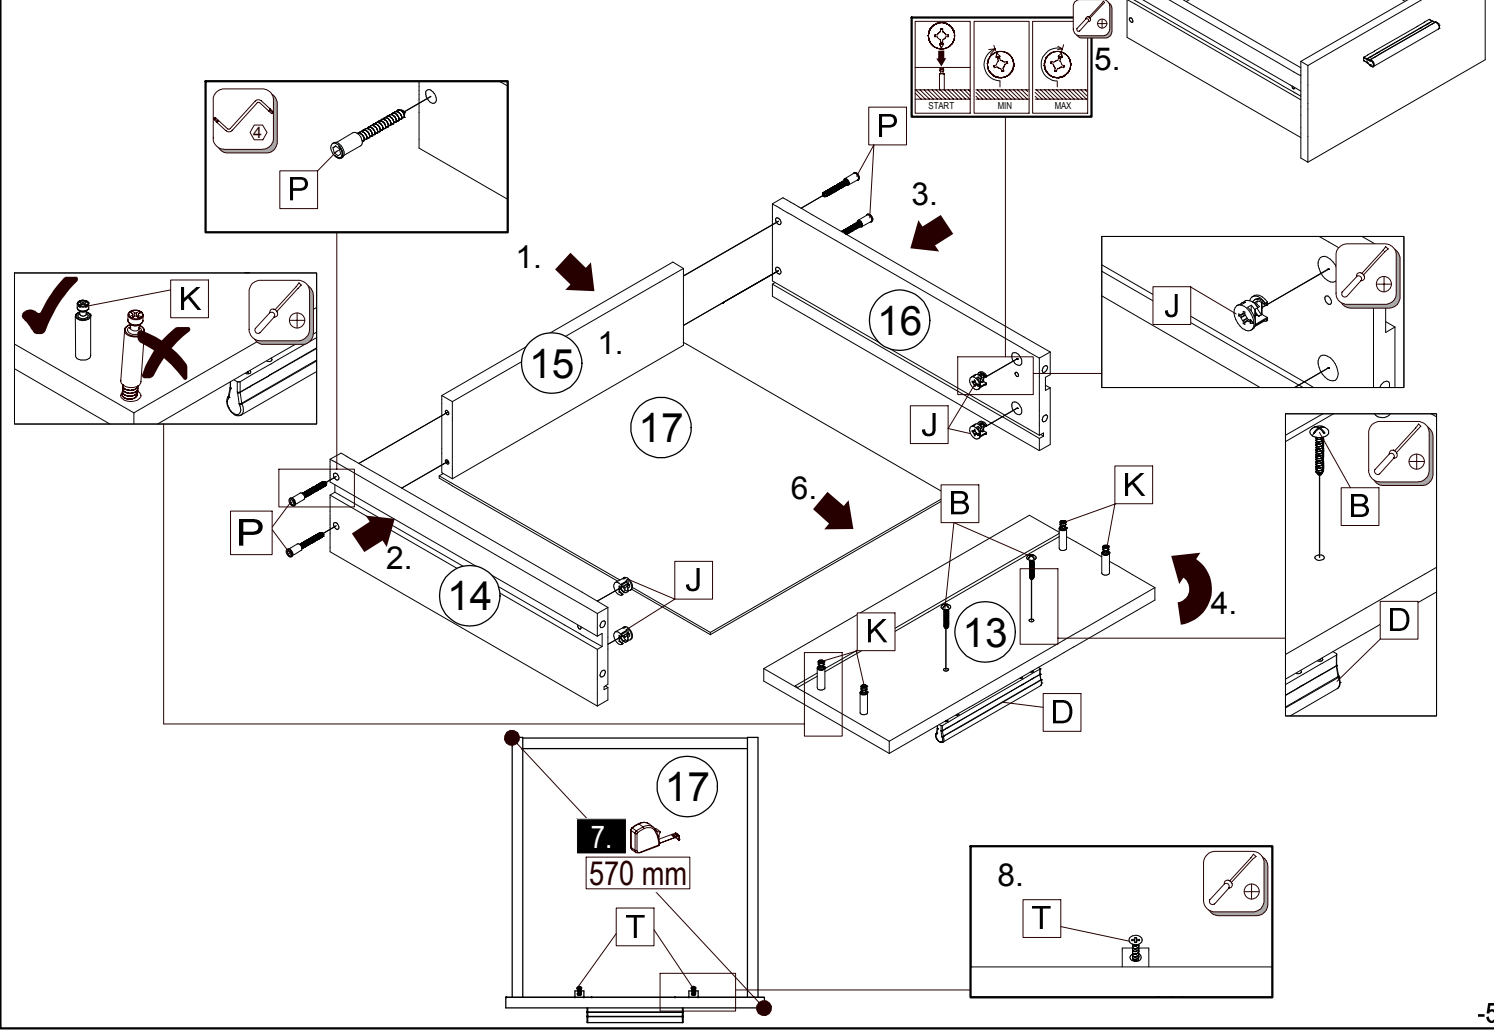

SK NÁVOD NA MONTÁŽ
 CZ MONTÁŽNÍ NÁVOD
 HU SZERELÉSI UTASÍTÁS
 DE MONTAGEANLEITUNG

SINGA 81

	822	mm
	1840	
	530	

ID	ID			
01133	②	788*509*16	1x	2/2
01169	③	377*509*16	1x	2/2
03688	④	822*530*16	1x	2/2
03423	⑤	788*80*16	2x	2/2
00981	⑥	1824*510*16	1x	1/2
00952	⑦	386*508*16	1x	2/2
00875	⑧	1824*510*16	1x	1/2
09600	⑨	1756*406*2,5	2x	1/2
00956	⑩	788*509*16	1x	2/2
01107	⑪	1356*398*16	1x	1/2
00921	⑫	1740*398*16	1x	1/2
00990	⑬	398*188*16	2x	1/2
08007	⑭	400*120*16	2x	2/2
01163	⑮	346*100*16	2x	2/2
08009	⑯	400*120*16	2x	2/2
05048	⑰	406*356*2,5	2x	2/2

30090,00	22400,00	21102,00	32008,00	70018,01	36013,02	36013,02	34906,00	70013,01	70021,01
A 6x	B 8x	C 50x	D 4x	E 2x	F 7x	G 7x	H 23x	J 39x	K 39x

22243,00	27000,00	70017,45	22300,00	22502,00	22705,00	22244,01	50553,00	33018,00
L 20x	M 26x	N 1x	P 8x	Q 4x	R 12x	S 8x	T 4x	U 2x

✓	2	1h 10 min	✓	PZ2	✓	3m	600 mm

C 50x

M4x30				Ø7x50	
B 4x	D 2x	J 8x	K 8x	P 8x	T 4x

2x

M4x12

Q 4x

H 23x