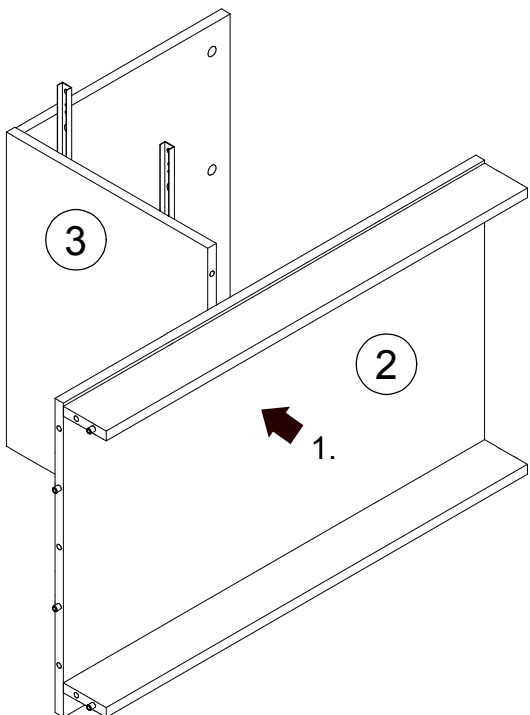

SK NÁVOD NA MONTÁŽ
 CZ MONTÁŽNÍ NÁVOD
 HU SZERELÉSI UTASÍTÁS
 DE MONTAGEANLEITUNG

SINGA 81

	822	mm
	1840	
	530	

ID	ID			
01133	②	788*509*16	1x	2/2
01169	③	377*509*16	1x	2/2
03688	④	822*530*16	1x	2/2
03423	⑤	788*80*16	2x	2/2
00981	⑥	1824*510*16	1x	1/2
00952	⑦	386*508*16	1x	2/2
00875	⑧	1824*510*16	1x	1/2
09600	⑨	1756*406*2,5	2x	1/2
00956	⑩	788*509*16	1x	2/2
01107	⑪	1356*398*16	1x	1/2
00921	⑫	1740*398*16	1x	1/2
00990	⑬	398*188*16	2x	1/2
08007	⑭	400*120*16	2x	2/2
01163	⑮	346*100*16	2x	2/2
08009	⑯	400*120*16	2x	2/2
05048	⑰	406*356*2,5	2x	2/2

30090,00	22400,00	21102,00	32008,00	70018,01	36013,02	36013,02	34906,00	70013,01	70021,01
A 6x	B 8x	C 50x	D 4x	E 2x	F 7x	G 7x	H 23x	J 39x	K 39x

22243,00	27000,00	70017,45	22300,00	22502,00	22705,00	22244,01	50553,00	33018,00
L 20x	M 26x	N 1x	P 8x	Q 4x	R 12x	S 8x	T 4x	U 2x

✓	2	1h 10 min	✓	PZ2	✓	3m	600 mm

C 50x

M4x30				Ø7x50	
B 4x	D 2x	J 8x	K 8x	P 8x	T 4x

2x

M4x12

Q 4x

H 23x