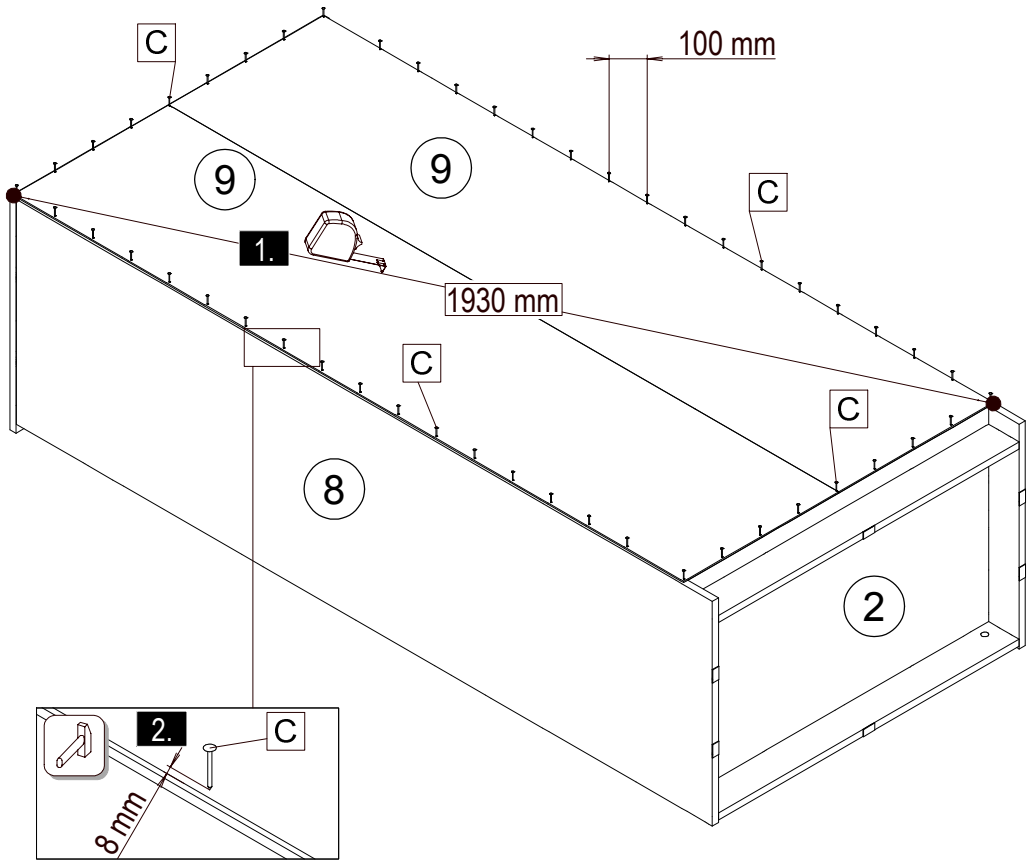

SK NÁVOD NA MONTÁŽ
 CZ MONTÁŽNÍ NÁVOD
 HU SZERELÉSI UTASÍTÁS
 DE MONTAGEANLEITUNG

SINGA 81

	822	mm
	1840	
	530	

ID	ID			
01133	②	788*509*16	1x	2/2
01169	③	377*509*16	1x	2/2
03688	④	822*530*16	1x	2/2
03423	⑤	788*80*16	2x	2/2
00981	⑥	1824*510*16	1x	1/2
00952	⑦	386*508*16	1x	2/2
00875	⑧	1824*510*16	1x	1/2
09600	⑨	1756*406*2,5	2x	1/2
00956	⑩	788*509*16	1x	2/2
01107	⑪	1356*398*16	1x	1/2
00921	⑫	1740*398*16	1x	1/2
00990	⑬	398*188*16	2x	1/2
08007	⑭	400*120*16	2x	2/2
01163	⑮	346*100*16	2x	2/2
08009	⑯	400*120*16	2x	2/2
05048	⑰	406*356*2,5	2x	2/2

✓	2	1h 10 min	✓	PZ2	✓	3m	600 mm

C 50x

M4x30				Ø7x50	
B 4x	D 2x	J 8x	K 8x	P 8x	T 4x

2x

M4x12

Q 4x

H 23x