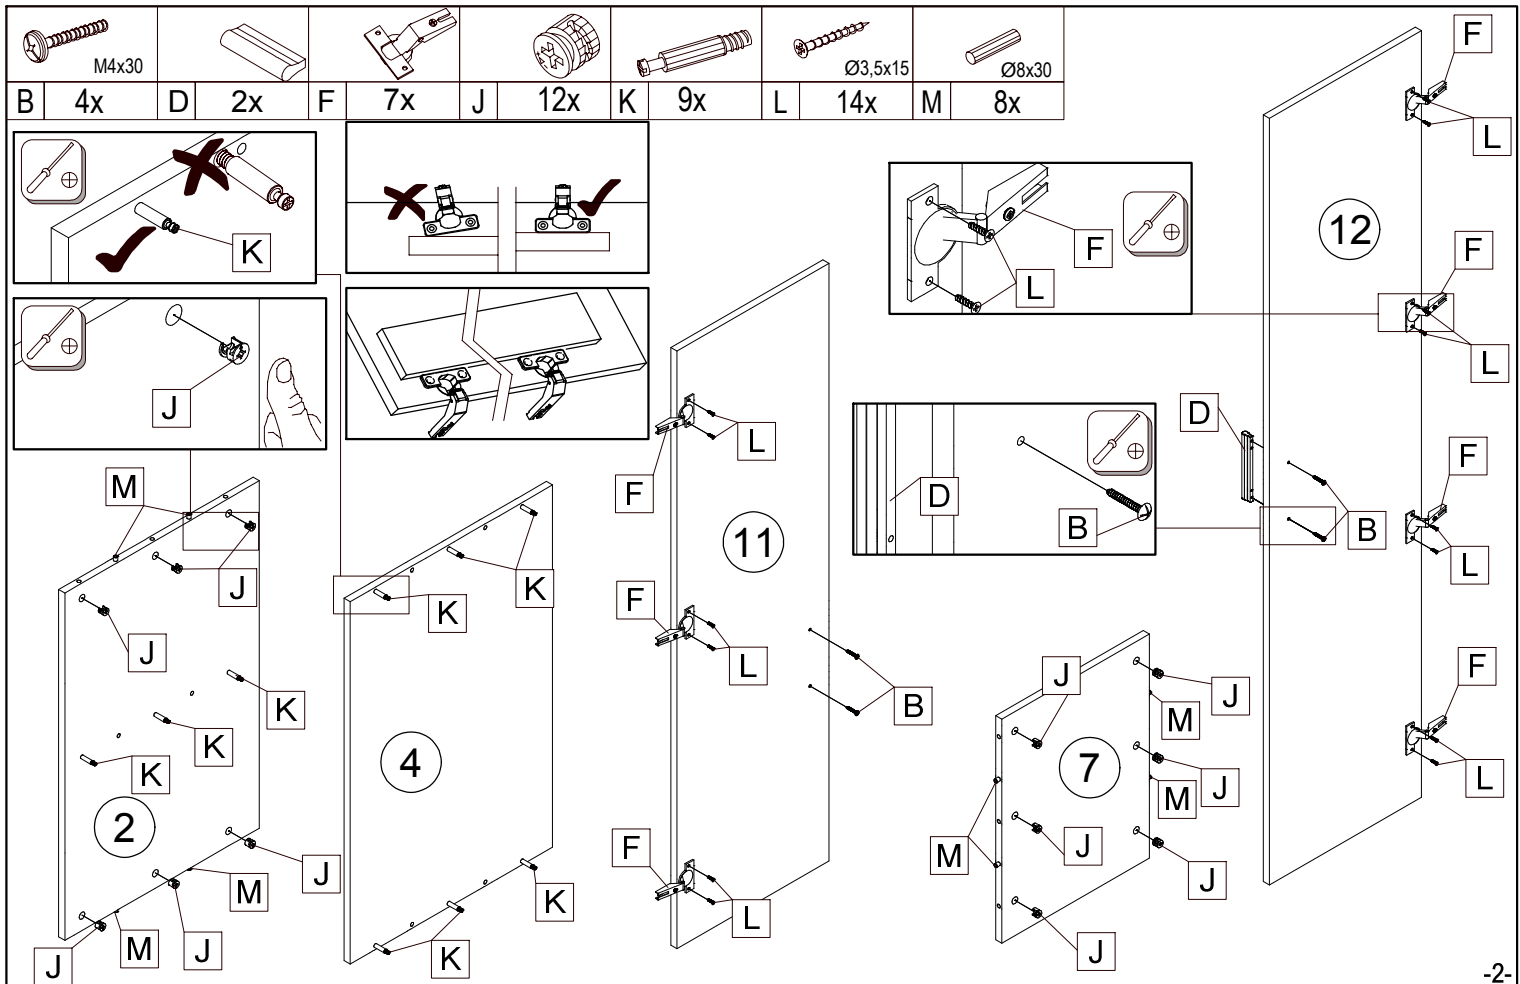

SK NÁVOD NA MONTÁŽ
 CZ MONTÁŽNÍ NÁVOD
 HU SZERELÉSI UTASÍTÁS
 DE MONTAGEANLEITUNG

SINGA 81

	822	mm
	1840	
	530	

ID	ID			
01133	②	788*509*16	1x	2/2
01169	③	377*509*16	1x	2/2
03688	④	822*530*16	1x	2/2
03423	⑤	788*80*16	2x	2/2
00981	⑥	1824*510*16	1x	1/2
00952	⑦	386*508*16	1x	2/2
00875	⑧	1824*510*16	1x	1/2
09600	⑨	1756*406*2,5	2x	1/2
00956	⑩	788*509*16	1x	2/2
01107	⑪	1356*398*16	1x	1/2
00921	⑫	1740*398*16	1x	1/2
00990	⑬	398*188*16	2x	1/2
08007	⑭	400*120*16	2x	2/2
01163	⑮	346*100*16	2x	2/2
08009	⑯	400*120*16	2x	2/2
05048	⑰	406*356*2,5	2x	2/2

30090,00	22400,00	21102,00	32008,00	70018,01	36013,02	36013,02	34906,00	70013,01	70021,01
A 6x	B 8x	C 50x	D 4x	E 2x	F 7x	G 7x	H 23x	J 39x	K 39x

22243,00	27000,00	70017,45	22300,00	22502,00	22705,00	22244,01	50553,00	33018,00
L 20x	M 26x	N 1x	P 8x	Q 4x	R 12x	S 8x	T 4x	U 2x

✓	2	1h 10 min	✓	PZ2	✓	3m	600 mm

C 50x

M4x30				Ø7x50	
B 4x	D 2x	J 8x	K 8x	P 8x	T 4x

2x

M4x12

Q 4x

H 23x