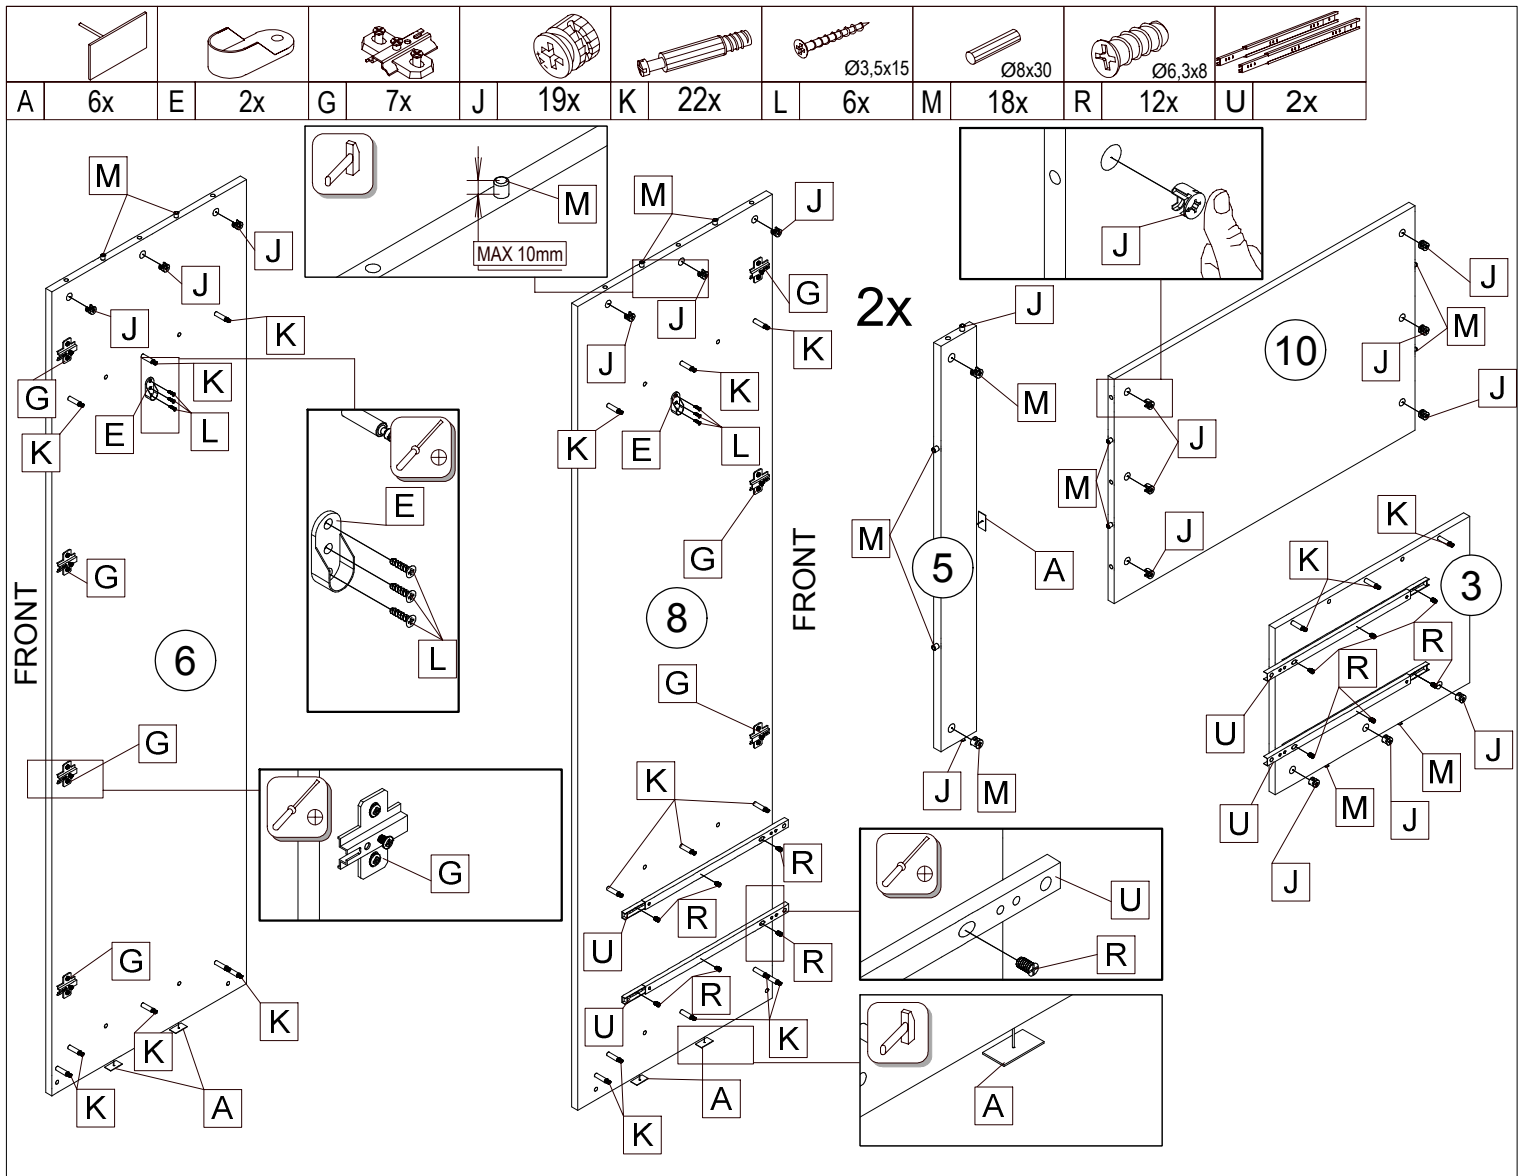

SK NÁVOD NA MONTÁŽ
 CZ MONTÁŽNÍ NÁVOD
 HU SZERELÉSI UTASÍTÁS
 DE MONTAGEANLEITUNG

SINGA 81

	822	mm
	1840	
	530	

ID	ID			
01133	②	788*509*16	1x	2/2
01169	③	377*509*16	1x	2/2
03688	④	822*530*16	1x	2/2
03423	⑤	788*80*16	2x	2/2
00981	⑥	1824*510*16	1x	1/2
00952	⑦	386*508*16	1x	2/2
00875	⑧	1824*510*16	1x	1/2
09600	⑨	1756*406*2,5	2x	1/2
00956	⑩	788*509*16	1x	2/2
01107	⑪	1356*398*16	1x	1/2
00921	⑫	1740*398*16	1x	1/2
00990	⑬	398*188*16	2x	1/2
08007	⑭	400*120*16	2x	2/2
01163	⑮	346*100*16	2x	2/2
08009	⑯	400*120*16	2x	2/2
05048	⑰	406*356*2,5	2x	2/2

30090,00	22400,00	21102,00	32008,00	70018,01	36013,02	36013,02	34906,00	70013,01	70021,01
A 6x	B 8x	C 50x	D 4x	E 2x	F 7x	G 7x	H 23x	J 39x	K 39x

22243,00	27000,00	70017,45	22300,00	22502,00	22705,00	22244,01	50553,00	33018,00
L 20x	M 26x	N 1x	P 8x	Q 4x	R 12x	S 8x	T 4x	U 2x

✓	2	1h 10 min	✓	PZ2	✓	3m	600 mm

C 50x

M4x30				Ø7x50	
B 4x	D 2x	J 8x	K 8x	P 8x	T 4x

2x

M4x12

Q 4x

H 23x