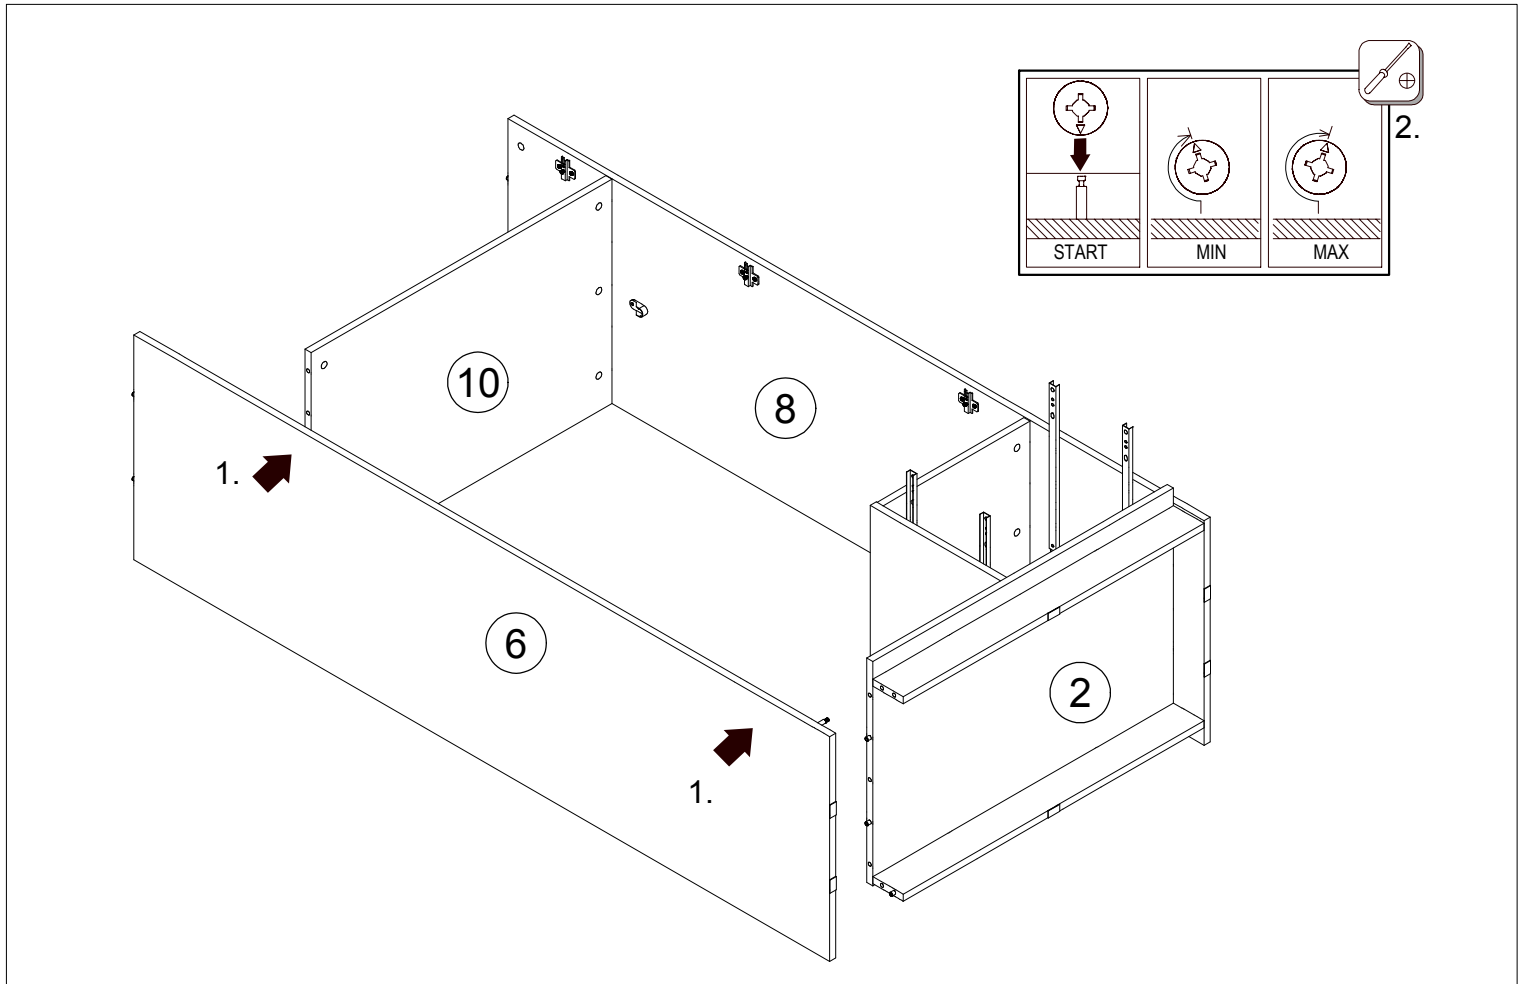

SK NÁVOD NA MONTÁŽ
 CZ MONTÁŽNÍ NÁVOD
 HU SZERELÉSI UTASÍTÁS
 DE MONTAGEANLEITUNG

SINGA 81

	822	mm
	1840	
	530	

ID	ID			
01133	②	788*509*16	1x	2/2
01169	③	377*509*16	1x	2/2
03688	④	822*530*16	1x	2/2
03423	⑤	788*80*16	2x	2/2
00981	⑥	1824*510*16	1x	1/2
00952	⑦	386*508*16	1x	2/2
00875	⑧	1824*510*16	1x	1/2
09600	⑨	1756*406*2,5	2x	1/2
00956	⑩	788*509*16	1x	2/2
01107	⑪	1356*398*16	1x	1/2
00921	⑫	1740*398*16	1x	1/2
00990	⑬	398*188*16	2x	1/2
08007	⑭	400*120*16	2x	2/2
01163	⑮	346*100*16	2x	2/2
08009	⑯	400*120*16	2x	2/2
05048	⑰	406*356*2,5	2x	2/2

30090,00	22400,00	21102,00	32008,00	70018,01	36013,02	36013,02	34906,00	70013,01	70021,01
A 6x	B 8x	C 50x	D 4x	E 2x	F 7x	G 7x	H 23x	J 39x	K 39x

22243,00	27000,00	70017,45	22300,00	22502,00	22705,00	22244,01	50553,00	33018,00
L 20x	M 26x	N 1x	P 8x	Q 4x	R 12x	S 8x	T 4x	U 2x

✓	2	1h 10 min	✓	PZ2	✓	3m	600 mm

C 50x

M4x30				Ø7x50	
B 4x	D 2x	J 8x	K 8x	P 8x	T 4x

2x

M4x12

Q 4x

H 23x