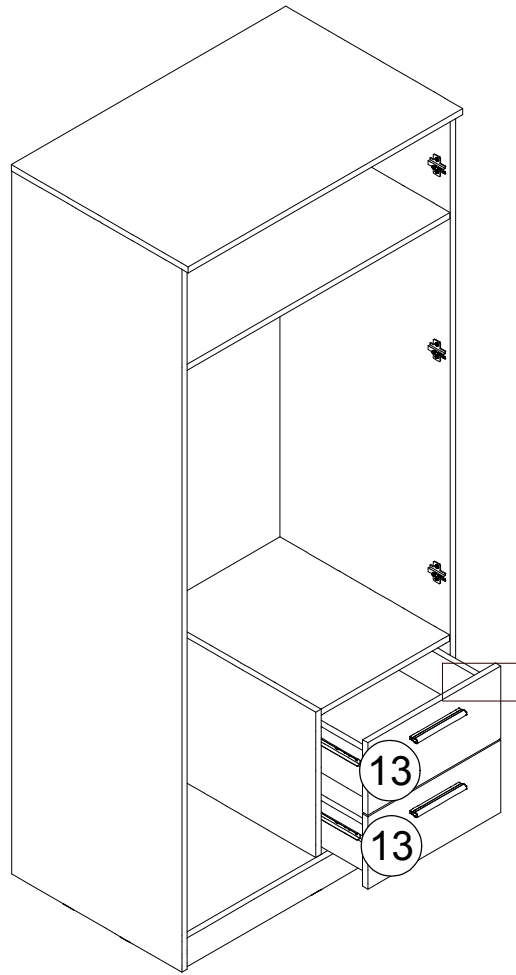

SK NÁVOD NA MONTÁŽ
 CZ MONTÁŽNÍ NÁVOD
 HU SZERELÉSI UTASÍTÁS
 DE MONTAGEANLEITUNG

SINGA 81

	822	mm
	1840	
	530	

ID	ID			
01133	②	788*509*16	1x	2/2
01169	③	377*509*16	1x	2/2
03688	④	822*530*16	1x	2/2
03423	⑤	788*80*16	2x	2/2
00981	⑥	1824*510*16	1x	1/2
00952	⑦	386*508*16	1x	2/2
00875	⑧	1824*510*16	1x	1/2
09600	⑨	1756*406*2,5	2x	1/2
00956	⑩	788*509*16	1x	2/2
01107	⑪	1356*398*16	1x	1/2
00921	⑫	1740*398*16	1x	1/2
00990	⑬	398*188*16	2x	1/2
08007	⑭	400*120*16	2x	2/2
01163	⑮	346*100*16	2x	2/2
08009	⑯	400*120*16	2x	2/2
05048	⑰	406*356*2,5	2x	2/2

30090,00	22400,00	21102,00	32008,00	70018,01	36013,02	36013,02	34906,00	70013,01	70021,01
A 6x	B 8x	C 50x	D 4x	E 2x	F 7x	G 7x	H 23x	J 39x	K 39x

22243,00	27000,00	70017,45	22300,00	22502,00	22705,00	22244,01	50553,00	33018,00
L 20x	M 26x	N 1x	P 8x	Q 4x	R 12x	S 8x	T 4x	U 2x

✓	2	1h 10 min	✓	PZ2	✓	3m	600 mm

C 50x

M4x30				Ø7x50	
B 4x	D 2x	J 8x	K 8x	P 8x	T 4x

2x

M4x12

Q 4x

H 23x