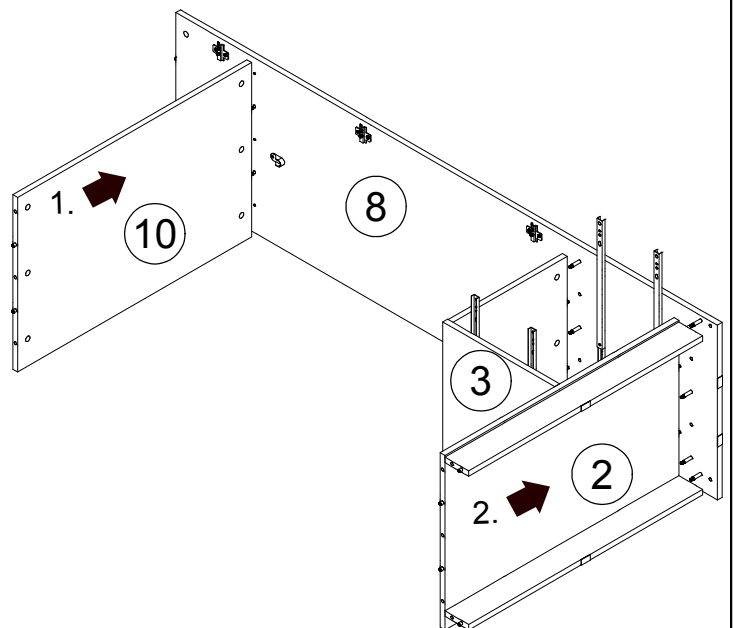

SK NÁVOD NA MONTÁŽ
 CZ MONTÁŽNÍ NÁVOD
 HU SZERELÉSI UTASÍTÁS
 DE MONTAGEANLEITUNG

SINGA 81

	822	mm
	1840	
	530	

ID	ID			
01133	②	788*509*16	1x	2/2
01169	③	377*509*16	1x	2/2
03688	④	822*530*16	1x	2/2
03423	⑤	788*80*16	2x	2/2
00981	⑥	1824*510*16	1x	1/2
00952	⑦	386*508*16	1x	2/2
00875	⑧	1824*510*16	1x	1/2
09600	⑨	1756*406*2,5	2x	1/2
00956	⑩	788*509*16	1x	2/2
01107	⑪	1356*398*16	1x	1/2
00921	⑫	1740*398*16	1x	1/2
00990	⑬	398*188*16	2x	1/2
08007	⑭	400*120*16	2x	2/2
01163	⑮	346*100*16	2x	2/2
08009	⑯	400*120*16	2x	2/2
05048	⑰	406*356*2,5	2x	2/2

30090,00	22400,00	21102,00	32008,00	70018,01	36013,02	36013,02	34906,00	70013,01	70021,01
A 6x	B 8x	C 50x	D 4x	E 2x	F 7x	G 7x	H 23x	J 39x	K 39x

22243,00	27000,00	70017,45	22300,00	22502,00	22705,00	22244,01	50553,00	33018,00
L 20x	M 26x	N 1x	P 8x	Q 4x	R 12x	S 8x	T 4x	U 2x

✓	2	1h 10 min	✓	PZ2	✓	3m	600 mm

C 50x

M4x30				Ø7x50	
B 4x	D 2x	J 8x	K 8x	P 8x	T 4x

2x

M4x12

Q 4x

H 23x