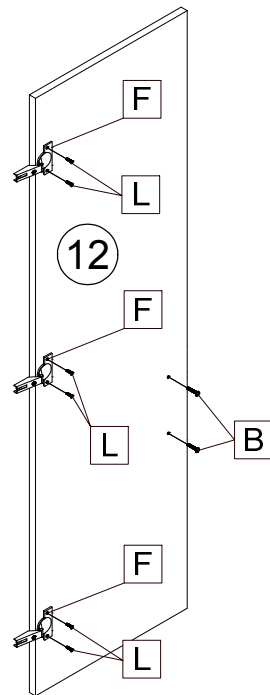

SK NÁVOD NA MONTÁŽ
 CZ MONTÁŽNÍ NÁVOD
 HU SZERELÉSI UTASÍTÁS
 DE MONTAGEANLEITUNG

SINGA 84

	1224	mm
	1840	
	530	

ID	ID			
09589	②	1190*509*16	1x	2/3
09590	③	1728*509*16	1x	1/3
05032	④	1224*530*16	1x	2/3
05944	⑤	1190*80*16	2x	2/3
00981	⑥	1824*510*16	1x	1/3
00952	⑦	386*508*16	1x	2/3
09591	⑧	1824*510*16	1x	1/3
05072	⑨	1756*404*2,5	3x	1/3
08869	⑩	386*508*16	2x	2/3
00921	⑪	1740*398*16	2x	3/3
05800	⑫	1356*398*16	1x	3/3
00990	⑬	398*188*16	2x	3/3
08007	⑭	400*120*16	2x	2/3
01163	⑮	346*100*16	2x	2/3
08009	⑯	400*120*16	2x	2/3
05048	⑰	406*356*2,5	2x	2/3
00956	⑱	788*509*16	1x	2/3

A 6x	B 10x	C 75x	D 5x	E 2x	F 11x	G 11x	H 26x	J 42x	K 42x	
L 28x	M 28x	N 1x	P 8x	Q 4x	R 12x	S 8x	T 4x	U 2x	V 8x	
									X 18x	Z 18x
				1h 40 min					3m	600 mm

A	4x	E	2x	G	11x	J	18x	K	34x	L	6x	M	12x	R	12x	U	2x	V	8x

	 M4x30				 Ø3.5x15	 Ø8x30							
A	2x	B	6x	D	3x	F	11x	J	16x	L	22x	M	16x

2x

		
Ø1,6x20	Ø2,5x16	
C 75x	X 18x	Z 18x

						
M4x30				Ø7x50	Ø3,5x16	
B 4x	D 2x	J 8x	K 8x	P 8x	S 8x	T 4x

2x

M4x12

Q

4x

			
H	26x	N	1x