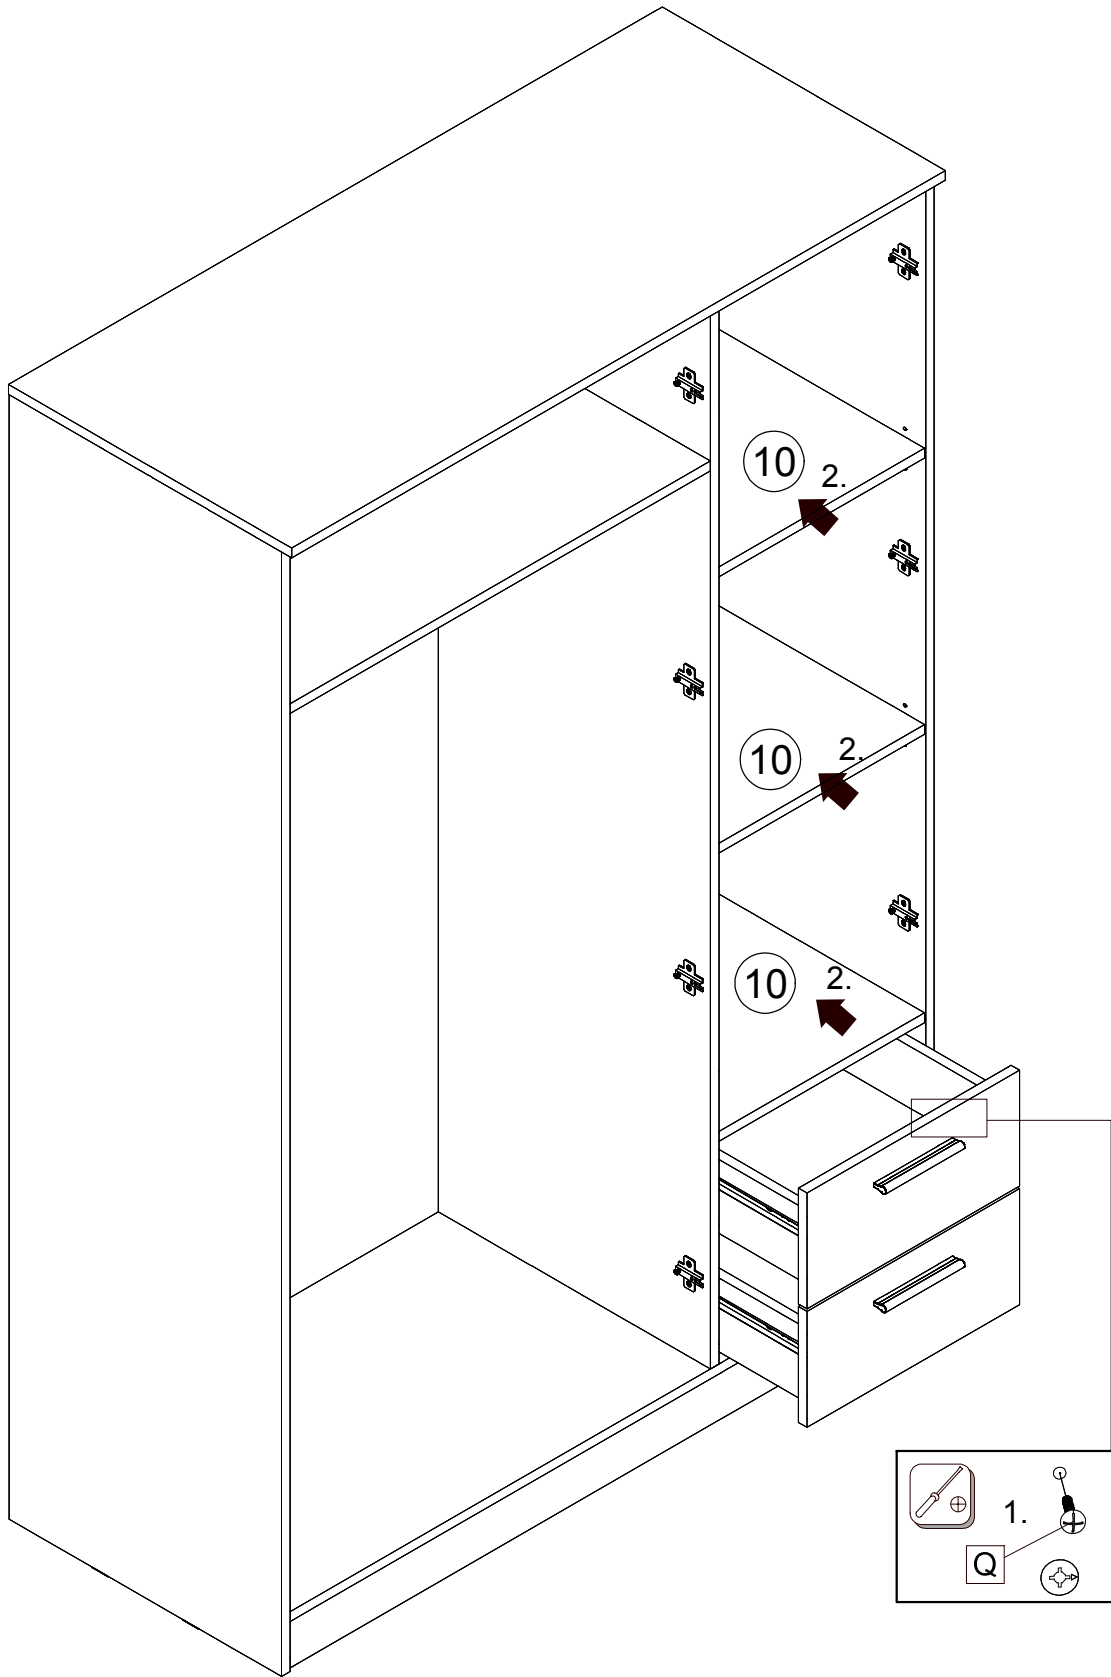

SK NÁVOD NA MONTÁŽ
 CZ MONTÁŽNÍ NÁVOD
 HU SZERELÉSI UTASÍTÁS
 DE MONTAGEANLEITUNG

SINGA 84

	1224	mm
	1840	
	530	

ID	ID			
09589	②	1190*509*16	1x	2/3
09590	③	1728*509*16	1x	1/3
05032	④	1224*530*16	1x	2/3
05944	⑤	1190*80*16	2x	2/3
00981	⑥	1824*510*16	1x	1/3
00952	⑦	386*508*16	1x	2/3
09591	⑧	1824*510*16	1x	1/3
05072	⑨	1756*404*2,5	3x	1/3
08869	⑩	386*508*16	2x	2/3
00921	⑪	1740*398*16	2x	3/3
05800	⑫	1356*398*16	1x	3/3
00990	⑬	398*188*16	2x	3/3
08007	⑭	400*120*16	2x	2/3
01163	⑮	346*100*16	2x	2/3
08009	⑯	400*120*16	2x	2/3
05048	⑰	406*356*2,5	2x	2/3
00956	⑱	788*509*16	1x	2/3

	 M4x30				 Ø3.5x15	 Ø8x30							
A	2x	B	6x	D	3x	F	11x	J	16x	L	22x	M	16x

2x

		
Ø1,6x20	Ø2,5x16	
C 75x	X 18x	Z 18x

						
M4x30				Ø7x50	Ø3,5x16	
B 4x	D 2x	J 8x	K 8x	P 8x	S 8x	T 4x

2x

M4x12

Q

4x