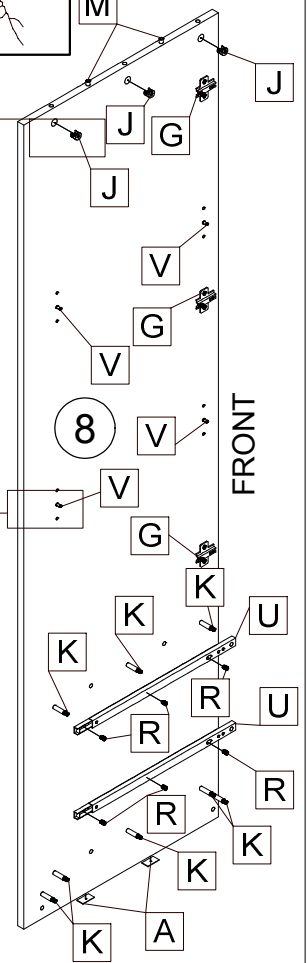

SK NÁVOD NA MONTÁŽ
 CZ MONTÁŽNÍ NÁVOD
 HU SZERELÉSI UTASÍTÁS
 DE MONTAGEANLEITUNG

SINGA 84

	1224	mm
	1840	
	530	

ID	ID			
09589	②	1190*509*16	1x	2/3
09590	③	1728*509*16	1x	1/3
05032	④	1224*530*16	1x	2/3
05944	⑤	1190*80*16	2x	2/3
00981	⑥	1824*510*16	1x	1/3
00952	⑦	386*508*16	1x	2/3
09591	⑧	1824*510*16	1x	1/3
05072	⑨	1756*404*2,5	3x	1/3
08869	⑩	386*508*16	2x	2/3
00921	⑪	1740*398*16	2x	3/3
05800	⑫	1356*398*16	1x	3/3
00990	⑬	398*188*16	2x	3/3
08007	⑭	400*120*16	2x	2/3
01163	⑮	346*100*16	2x	2/3
08009	⑯	400*120*16	2x	2/3
05048	⑰	406*356*2,5	2x	2/3
00956	⑱	788*509*16	1x	2/3

A 6x	B 10x	C 75x	D 5x	E 2x	F 11x	G 11x	H 26x	J 42x	K 42x	
L 28x	M 28x	N 1x	P 8x	Q 4x	R 12x	S 8x	T 4x	U 2x	V 8x	
									X 18x	Z 18x
				1h 40 min					3m	600 mm

A	4x	E	2x	G	11x	J	18x	K	34x	L	6x	M	12x	R	12x	U	2x	V	8x

	 M4x30				 Ø3.5x15	 Ø8x30							
A	2x	B	6x	D	3x	F	11x	J	16x	L	22x	M	16x

2x

		
Ø1,6x20	Ø2,5x16	
C 75x	X 18x	Z 18x

						
M4x30				Ø7x50	Ø3,5x16	
B 4x	D 2x	J 8x	K 8x	P 8x	S 8x	T 4x

2x

M4x12

Q

4x

			
H	26x	N	1x