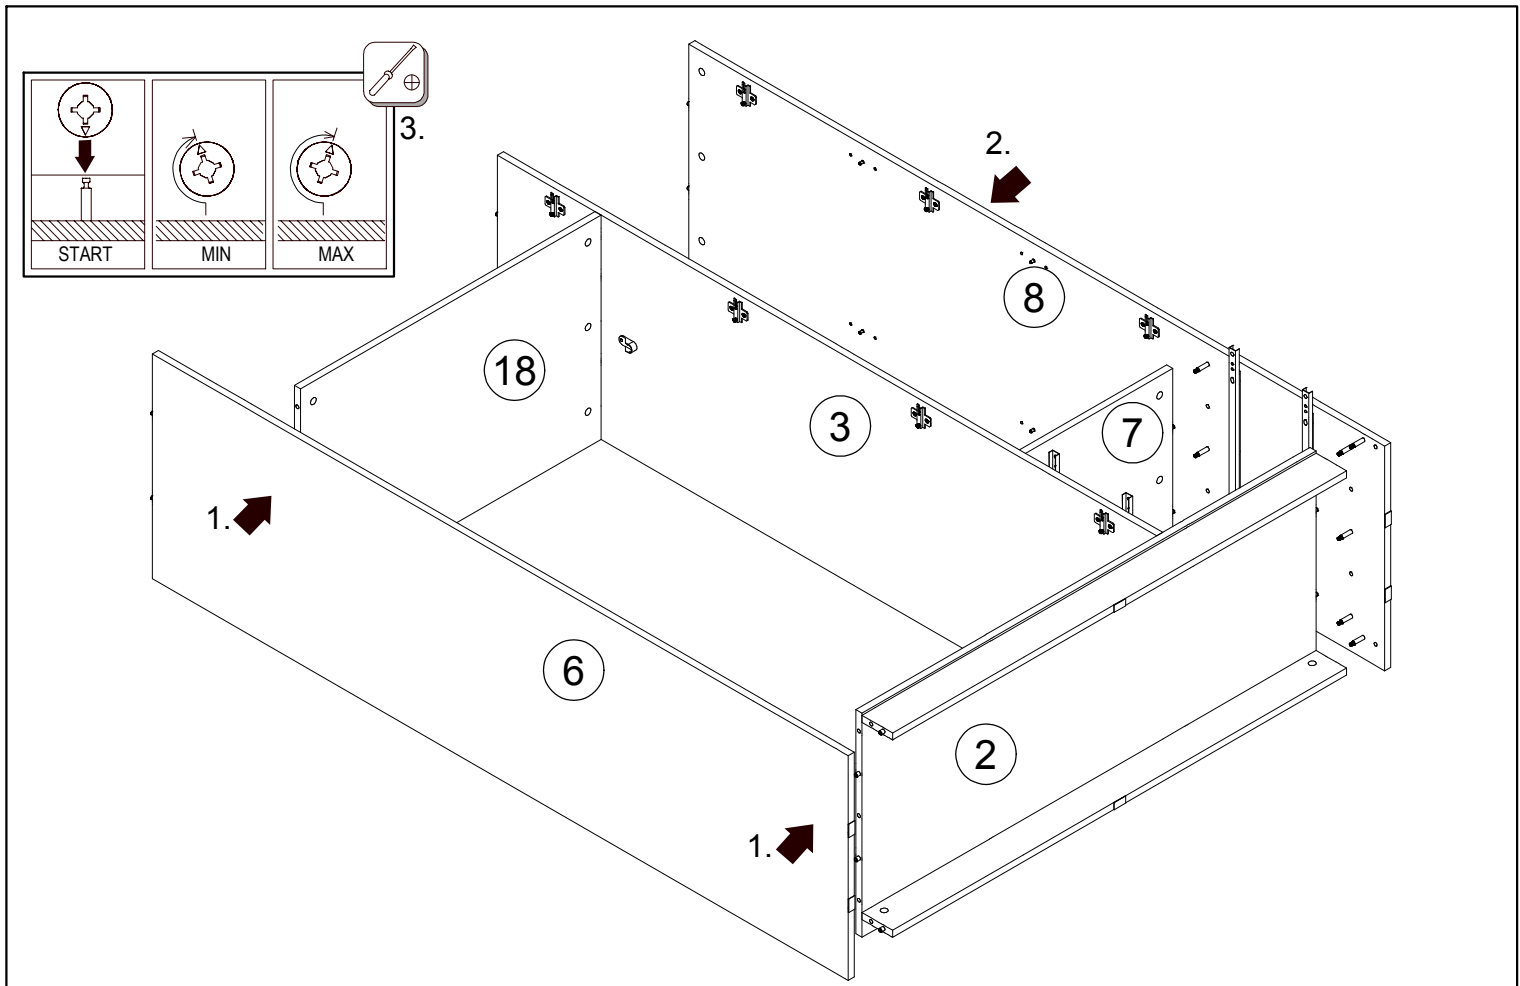

SK NÁVOD NA MONTÁŽ
 CZ MONTÁŽNÍ NÁVOD
 HU SZERELÉSI UTASÍTÁS
 DE MONTAGEANLEITUNG

SINGA 84

	1224	mm
	1840	
	530	

ID	ID			
09589	②	1190*509*16	1x	2/3
09590	③	1728*509*16	1x	1/3
05032	④	1224*530*16	1x	2/3
05944	⑤	1190*80*16	2x	2/3
00981	⑥	1824*510*16	1x	1/3
00952	⑦	386*508*16	1x	2/3
09591	⑧	1824*510*16	1x	1/3
05072	⑨	1756*404*2,5	3x	1/3
08869	⑩	386*508*16	2x	2/3
00921	⑪	1740*398*16	2x	3/3
05800	⑫	1356*398*16	1x	3/3
00990	⑬	398*188*16	2x	3/3
08007	⑭	400*120*16	2x	2/3
01163	⑮	346*100*16	2x	2/3
08009	⑯	400*120*16	2x	2/3
05048	⑰	406*356*2,5	2x	2/3
00956	⑱	788*509*16	1x	2/3

A 6x	B 10x	C 75x	D 5x	E 2x	F 11x	G 11x	H 26x	J 42x	K 42x	
L 28x	M 28x	N 1x	P 8x	Q 4x	R 12x	S 8x	T 4x	U 2x	V 8x	
									X 18x	Z 18x
				1h 40 min					3m	600 mm

A	4x	E	2x	G	11x	J	18x	K	34x	L	6x	M	12x	R	12x	U	2x	V	8x

	 M4x30				 Ø3.5x15	 Ø8x30							
A	2x	B	6x	D	3x	F	11x	J	16x	L	22x	M	16x

2x

		
Ø1,6x20	Ø2,5x16	
C 75x	X 18x	Z 18x

						
M4x30				Ø7x50	Ø3,5x16	
B 4x	D 2x	J 8x	K 8x	P 8x	S 8x	T 4x

2x

M4x12

Q

4x