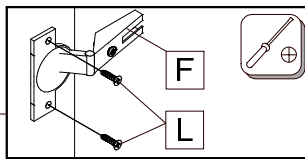

M4x30				Ø3.5x15	Ø8x30							
A	2x	B	6x	D	3x	F	11x	J	16x	L	22x	M	16x

2x