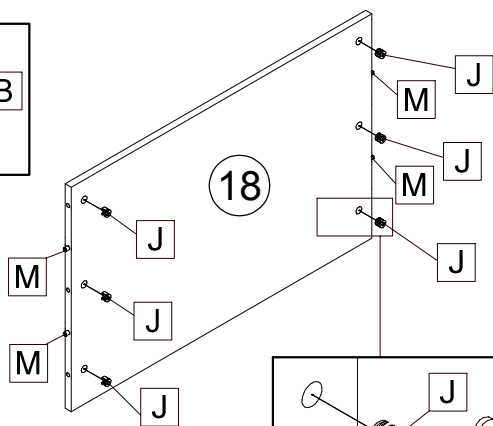

SK NÁVOD NA MONTÁŽ
 CZ MONTÁŽNÍ NÁVOD
 HU SZERELÉSI UTASÍTÁS
 DE MONTAGEANLEITUNG

SINGA 84

	1224	mm
	1840	
	530	

ID	ID			
09589	②	1190*509*16	1x	2/3
09590	③	1728*509*16	1x	1/3
05032	④	1224*530*16	1x	2/3
05944	⑤	1190*80*16	2x	2/3
00981	⑥	1824*510*16	1x	1/3
00952	⑦	386*508*16	1x	2/3
09591	⑧	1824*510*16	1x	1/3
05072	⑨	1756*404*2,5	3x	1/3
08869	⑩	386*508*16	2x	2/3
00921	⑪	1740*398*16	2x	3/3
05800	⑫	1356*398*16	1x	3/3
00990	⑬	398*188*16	2x	3/3
08007	⑭	400*120*16	2x	2/3
01163	⑮	346*100*16	2x	2/3
08009	⑯	400*120*16	2x	2/3
05048	⑰	406*356*2,5	2x	2/3
00956	⑱	788*509*16	1x	2/3

A 6x	B 10x	C 75x	D 5x	E 2x	F 11x	G 11x	H 26x	J 42x	K 42x	
L 28x	M 28x	N 1x	P 8x	Q 4x	R 12x	S 8x	T 4x	U 2x	V 8x	
									X 18x	Z 18x
				1h 40 min					3m	600 mm

A	4x	E	2x	G	11x	J	18x	K	34x	L	6x	M	12x	R	12x	U	2x	V	8x

	 M4x30				 Ø3.5x15	 Ø8x30							
A	2x	B	6x	D	3x	F	11x	J	16x	L	22x	M	16x

2x

		
Ø1,6x20	Ø2,5x16	
C 75x	X 18x	Z 18x

						
M4x30				Ø7x50	Ø3,5x16	
B 4x	D 2x	J 8x	K 8x	P 8x	S 8x	T 4x

2x

M4x12

Q

4x