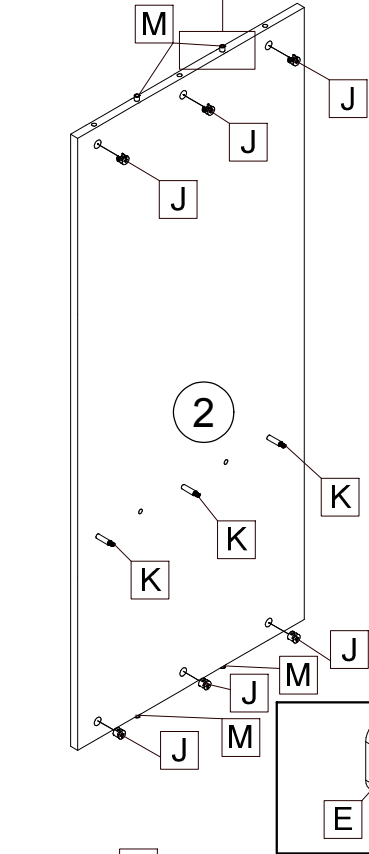

SK NÁVOD NA MONTÁŽ
 CZ MONTÁŽNÍ NÁVOD
 HU SZERELÉSI UTASÍTÁS
 DE MONTAGEANLEITUNG

SINGA 84

	1224	mm
	1840	
	530	

ID	ID			
09589	②	1190*509*16	1x	2/3
09590	③	1728*509*16	1x	1/3
05032	④	1224*530*16	1x	2/3
05944	⑤	1190*80*16	2x	2/3
00981	⑥	1824*510*16	1x	1/3
00952	⑦	386*508*16	1x	2/3
09591	⑧	1824*510*16	1x	1/3
05072	⑨	1756*404*2,5	3x	1/3
08869	⑩	386*508*16	2x	2/3
00921	⑪	1740*398*16	2x	3/3
05800	⑫	1356*398*16	1x	3/3
00990	⑬	398*188*16	2x	3/3
08007	⑭	400*120*16	2x	2/3
01163	⑮	346*100*16	2x	2/3
08009	⑯	400*120*16	2x	2/3
05048	⑰	406*356*2,5	2x	2/3
00956	⑱	788*509*16	1x	2/3

A 6x	B 10x	C 75x	D 5x	E 2x	F 11x	G 11x	H 26x	J 42x	K 42x	
L 28x	M 28x	N 1x	P 8x	Q 4x	R 12x	S 8x	T 4x	U 2x	V 8x	
									X 18x	Z 18x
				1h 40 min					3m	600 mm

A	4x	E	2x	G	11x	J	18x	K	34x	L	6x	M	12x	R	12x	U	2x	V	8x

	 M4x30				 Ø3.5x15	 Ø8x30							
A	2x	B	6x	D	3x	F	11x	J	16x	L	22x	M	16x

2x

		
Ø1,6x20	Ø2,5x16	
C 75x	X 18x	Z 18x

						
M4x30				Ø7x50	Ø3,5x16	
B 4x	D 2x	J 8x	K 8x	P 8x	S 8x	T 4x

2x

M4x12

Q

4x

			
H	26x	N	1x