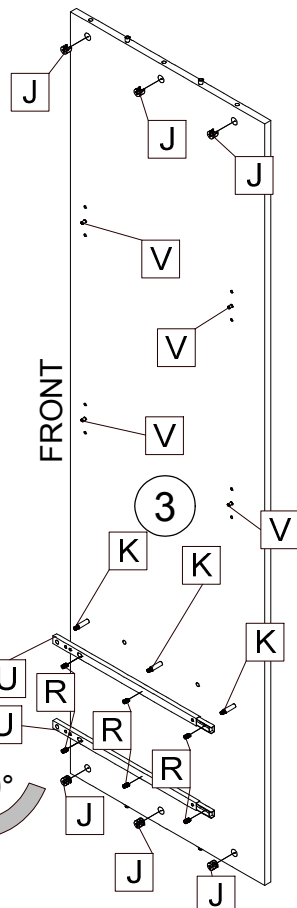

SK NÁVOD NA MONTÁŽ
 CZ MONTÁŽNÍ NÁVOD
 HU SZERELÉSI UTASÍTÁS
 DE MONTAGEANLEITUNG

SINGA 84

	1224	mm
	1840	
	530	

ID	ID			
09589	②	1190*509*16	1x	2/3
09590	③	1728*509*16	1x	1/3
05032	④	1224*530*16	1x	2/3
05944	⑤	1190*80*16	2x	2/3
00981	⑥	1824*510*16	1x	1/3
00952	⑦	386*508*16	1x	2/3
09591	⑧	1824*510*16	1x	1/3
05072	⑨	1756*404*2,5	3x	1/3
08869	⑩	386*508*16	2x	2/3
00921	⑪	1740*398*16	2x	3/3
05800	⑫	1356*398*16	1x	3/3
00990	⑬	398*188*16	2x	3/3
08007	⑭	400*120*16	2x	2/3
01163	⑮	346*100*16	2x	2/3
08009	⑯	400*120*16	2x	2/3
05048	⑰	406*356*2,5	2x	2/3
00956	⑱	788*509*16	1x	2/3

A 6x	B 10x	C 75x	D 5x	E 2x	F 11x	G 11x	H 26x	J 42x	K 42x	
L 28x	M 28x	N 1x	P 8x	Q 4x	R 12x	S 8x	T 4x	U 2x	V 8x	
									X 18x	Z 18x
				1h 40 min					3m	600 mm

A	4x	E	2x	G	11x	J	18x	K	34x	L	6x	M	12x	R	12x	U	2x	V	8x

	 M4x30				 Ø3.5x15	 Ø8x30							
A	2x	B	6x	D	3x	F	11x	J	16x	L	22x	M	16x

2x

		
Ø1,6x20	Ø2,5x16	
C 75x	X 18x	Z 18x

						
M4x30				Ø7x50	Ø3,5x16	
B 4x	D 2x	J 8x	K 8x	P 8x	S 8x	T 4x

2x

M4x12

Q

4x

			
H	26x	N	1x