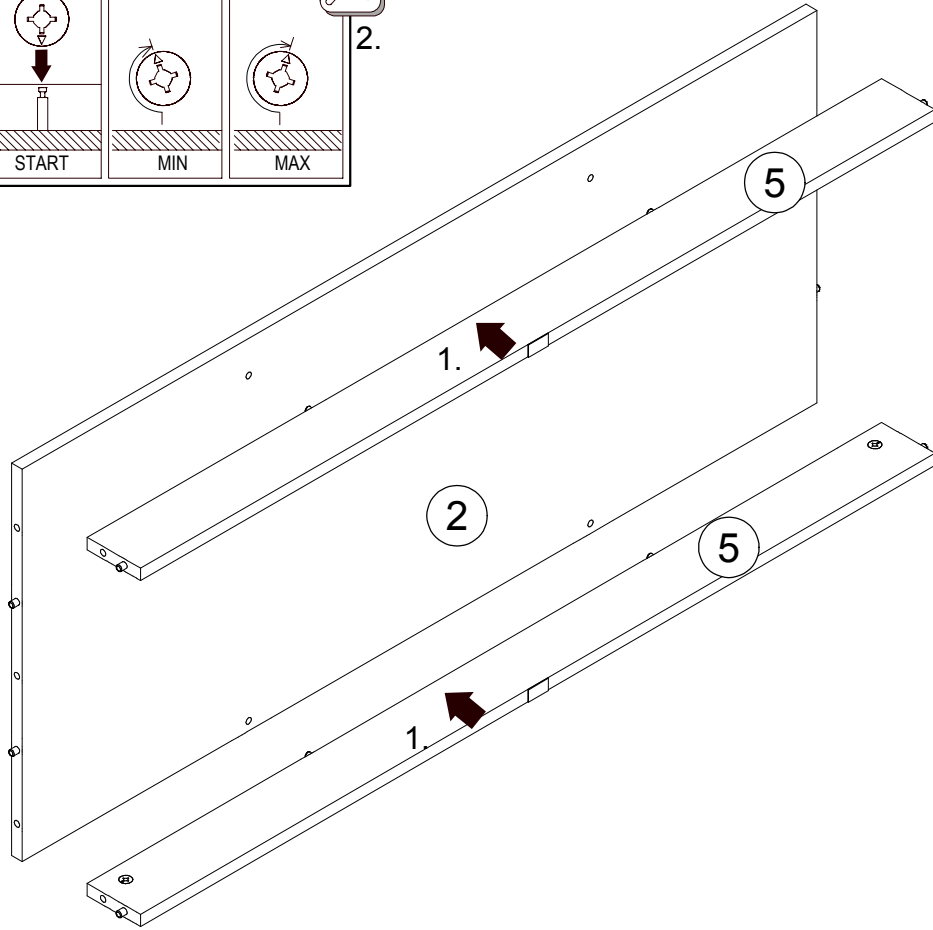

SK NÁVOD NA MONTÁŽ
 CZ MONTÁŽNÍ NÁVOD
 HU SZERELÉSI UTASÍTÁS
 DE MONTAGEANLEITUNG

SINGA 84

	1224	mm
	1840	
	530	

ID	ID			
09589	②	1190*509*16	1x	2/3
09590	③	1728*509*16	1x	1/3
05032	④	1224*530*16	1x	2/3
05944	⑤	1190*80*16	2x	2/3
00981	⑥	1824*510*16	1x	1/3
00952	⑦	386*508*16	1x	2/3
09591	⑧	1824*510*16	1x	1/3
05072	⑨	1756*404*2,5	3x	1/3
08869	⑩	386*508*16	2x	2/3
00921	⑪	1740*398*16	2x	3/3
05800	⑫	1356*398*16	1x	3/3
00990	⑬	398*188*16	2x	3/3
08007	⑭	400*120*16	2x	2/3
01163	⑮	346*100*16	2x	2/3
08009	⑯	400*120*16	2x	2/3
05048	⑰	406*356*2,5	2x	2/3
00956	⑱	788*509*16	1x	2/3

A 6x	B 10x	C 75x	D 5x	E 2x	F 11x	G 11x	H 26x	J 42x	K 42x	
L 28x	M 28x	N 1x	P 8x	Q 4x	R 12x	S 8x	T 4x	U 2x	V 8x	
									X 18x	Z 18x
				1h 40 min					3m	600 mm

A	4x	E	2x	G	11x	J	18x	K	34x	L	6x	M	12x	R	12x	U	2x	V	8x

	 M4x30				 Ø3.5x15	 Ø8x30							
A	2x	B	6x	D	3x	F	11x	J	16x	L	22x	M	16x

2x

		
Ø1,6x20	Ø2,5x16	
C 75x	X 18x	Z 18x

						
M4x30				Ø7x50	Ø3,5x16	
B 4x	D 2x	J 8x	K 8x	P 8x	S 8x	T 4x

2x

M4x12

Q

4x