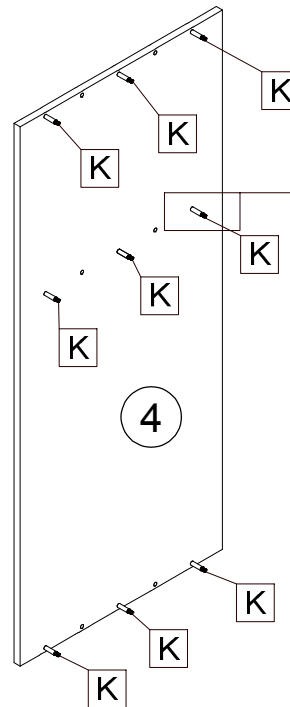

SK NÁVOD NA MONTÁŽ
 CZ MONTÁŽNÍ NÁVOD
 HU SZERELÉSI UTASÍTÁS
 DE MONTAGEANLEITUNG

SINGA 84

	1224	mm
	1840	
	530	

ID	ID			
09589	②	1190*509*16	1x	2/3
09590	③	1728*509*16	1x	1/3
05032	④	1224*530*16	1x	2/3
05944	⑤	1190*80*16	2x	2/3
00981	⑥	1824*510*16	1x	1/3
00952	⑦	386*508*16	1x	2/3
09591	⑧	1824*510*16	1x	1/3
05072	⑨	1756*404*2,5	3x	1/3
08869	⑩	386*508*16	2x	2/3
00921	⑪	1740*398*16	2x	3/3
05800	⑫	1356*398*16	1x	3/3
00990	⑬	398*188*16	2x	3/3
08007	⑭	400*120*16	2x	2/3
01163	⑮	346*100*16	2x	2/3
08009	⑯	400*120*16	2x	2/3
05048	⑰	406*356*2,5	2x	2/3
00956	⑱	788*509*16	1x	2/3

A 6x	B 10x	C 75x	D 5x	E 2x	F 11x	G 11x	H 26x	J 42x	K 42x	
L 28x	M 28x	N 1x	P 8x	Q 4x	R 12x	S 8x	T 4x	U 2x	V 8x	
									X 18x	Z 18x
				1h 40 min					3m	600 mm

A	4x	E	2x	G	11x	J	18x	K	34x	L	6x	M	12x	R	12x	U	2x	V	8x

	 M4x30				 Ø3.5x15	 Ø8x30							
A	2x	B	6x	D	3x	F	11x	J	16x	L	22x	M	16x

2x

		
Ø1,6x20	Ø2,5x16	
C 75x	X 18x	Z 18x

						
M4x30				Ø7x50	Ø3,5x16	
B 4x	D 2x	J 8x	K 8x	P 8x	S 8x	T 4x

2x

M4x12

Q

4x

			
H	26x	N	1x