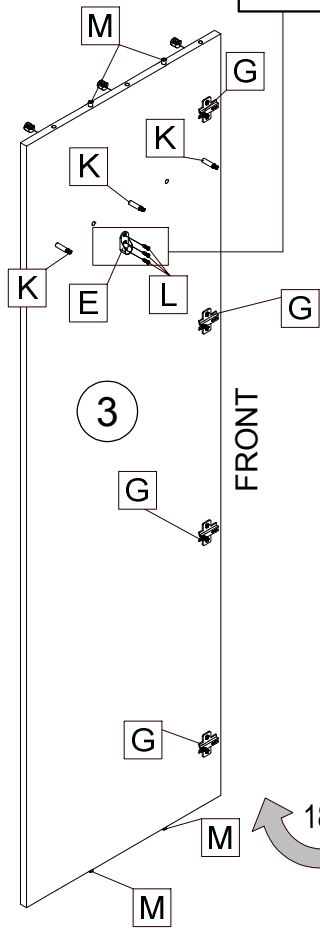

SK NÁVOD NA MONTÁŽ
 CZ MONTÁŽNÍ NÁVOD
 HU SZERELÉSI UTASÍTÁS
 DE MONTAGEANLEITUNG

SINGA 84

	1224	mm
	1840	
	530	

ID	ID			
09589	②	1190*509*16	1x	2/3
09590	③	1728*509*16	1x	1/3
05032	④	1224*530*16	1x	2/3
05944	⑤	1190*80*16	2x	2/3
00981	⑥	1824*510*16	1x	1/3
00952	⑦	386*508*16	1x	2/3
09591	⑧	1824*510*16	1x	1/3
05072	⑨	1756*404*2,5	3x	1/3
08869	⑩	386*508*16	2x	2/3
00921	⑪	1740*398*16	2x	3/3
05800	⑫	1356*398*16	1x	3/3
00990	⑬	398*188*16	2x	3/3
08007	⑭	400*120*16	2x	2/3
01163	⑮	346*100*16	2x	2/3
08009	⑯	400*120*16	2x	2/3
05048	⑰	406*356*2,5	2x	2/3
00956	⑱	788*509*16	1x	2/3

A 6x	B 10x	C 75x	D 5x	E 2x	F 11x	G 11x	H 26x	J 42x	K 42x	
L 28x	M 28x	N 1x	P 8x	Q 4x	R 12x	S 8x	T 4x	U 2x	V 8x	
									X 18x	Z 18x
				1h 40 min					3m	600 mm

A	4x	E	2x	G	11x	J	18x	K	34x	L	6x	M	12x	R	12x	U	2x	V	8x

	 M4x30				 Ø3.5x15	 Ø8x30							
A	2x	B	6x	D	3x	F	11x	J	16x	L	22x	M	16x

2x

		
Ø1,6x20	Ø2,5x16	
C 75x	X 18x	Z 18x

						
M4x30				Ø7x50	Ø3,5x16	
B 4x	D 2x	J 8x	K 8x	P 8x	S 8x	T 4x

2x

M4x12

Q

4x

			
H	26x	N	1x