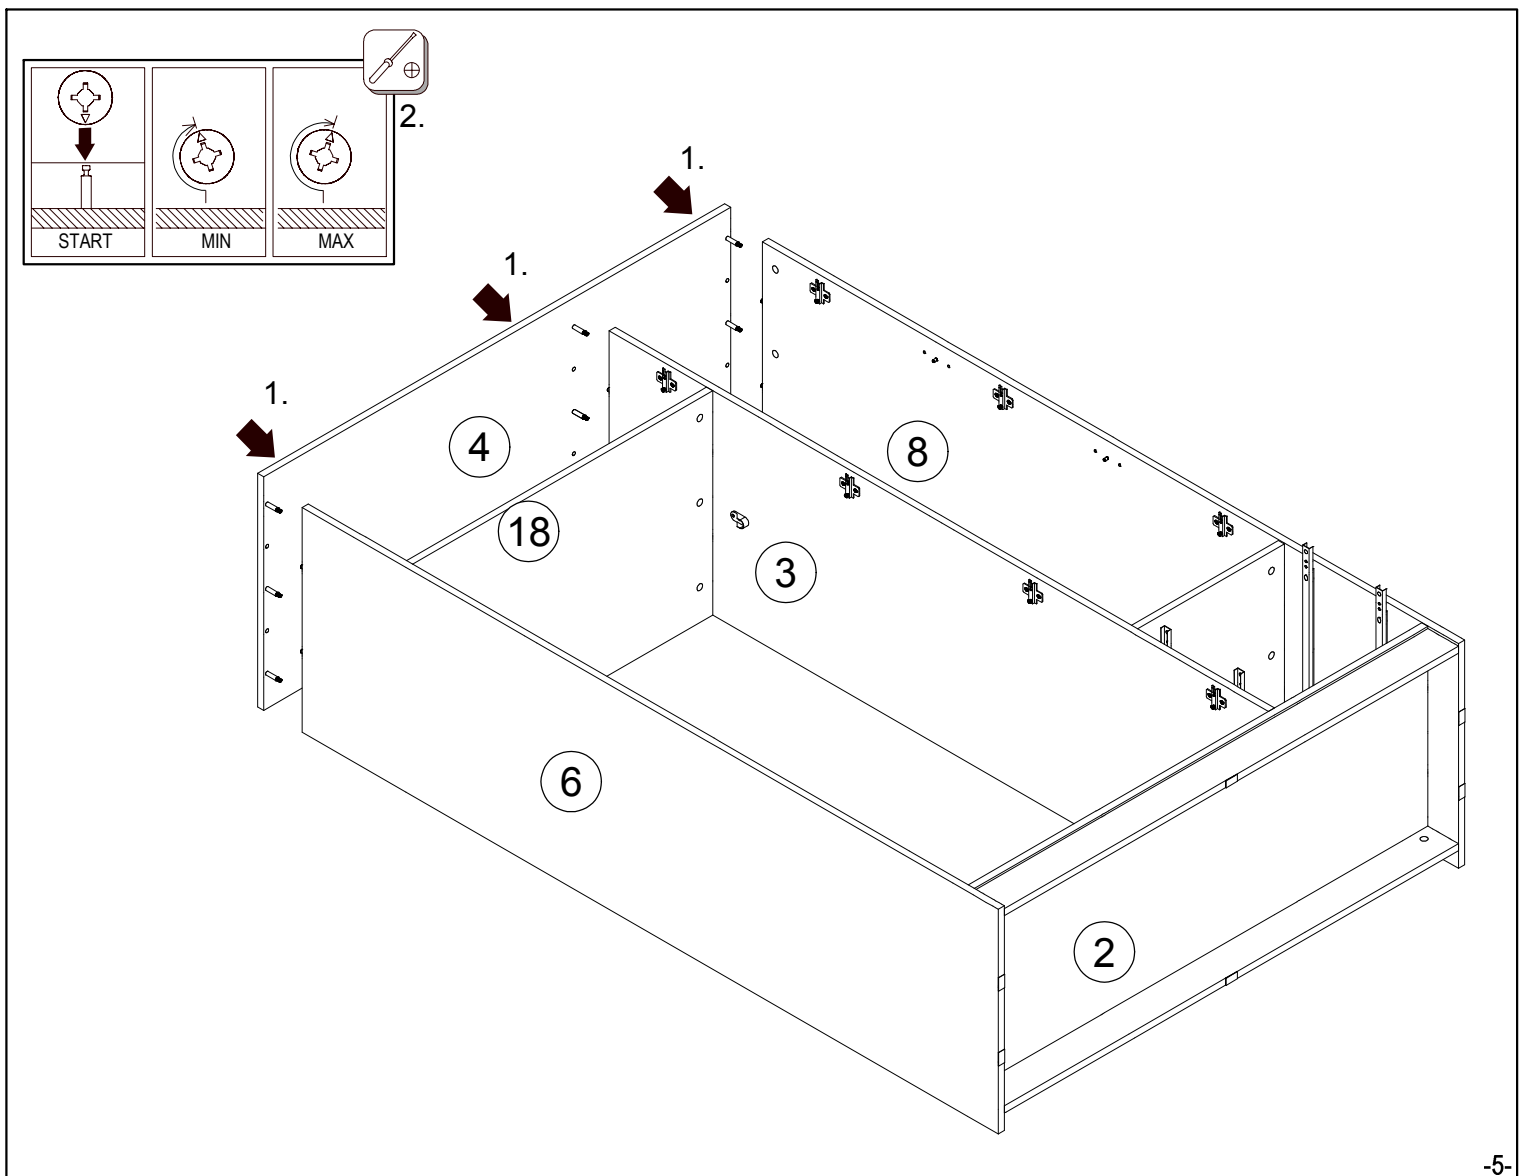

SK NÁVOD NA MONTÁŽ
 CZ MONTÁŽNÍ NÁVOD
 HU SZERELÉSI UTASÍTÁS
 DE MONTAGEANLEITUNG

SINGA 84

	1224	mm
	1840	
	530	

ID	ID			
09589	②	1190*509*16	1x	2/3
09590	③	1728*509*16	1x	1/3
05032	④	1224*530*16	1x	2/3
05944	⑤	1190*80*16	2x	2/3
00981	⑥	1824*510*16	1x	1/3
00952	⑦	386*508*16	1x	2/3
09591	⑧	1824*510*16	1x	1/3
05072	⑨	1756*404*2,5	3x	1/3
08869	⑩	386*508*16	2x	2/3
00921	⑪	1740*398*16	2x	3/3
05800	⑫	1356*398*16	1x	3/3
00990	⑬	398*188*16	2x	3/3
08007	⑭	400*120*16	2x	2/3
01163	⑮	346*100*16	2x	2/3
08009	⑯	400*120*16	2x	2/3
05048	⑰	406*356*2,5	2x	2/3
00956	⑱	788*509*16	1x	2/3

A 6x	B 10x	C 75x	D 5x	E 2x	F 11x	G 11x	H 26x	J 42x	K 42x	
L 28x	M 28x	N 1x	P 8x	Q 4x	R 12x	S 8x	T 4x	U 2x	V 8x	
									X 18x	Z 18x
				1h 40 min					3m	600 mm

A	4x	E	2x	G	11x	J	18x	K	34x	L	6x	M	12x	R	12x	U	2x	V	8x

	 M4x30				 Ø3.5x15	 Ø8x30							
A	2x	B	6x	D	3x	F	11x	J	16x	L	22x	M	16x

2x

		
Ø1,6x20	Ø2,5x16	
C 75x	X 18x	Z 18x

						
M4x30				Ø7x50	Ø3,5x16	
B 4x	D 2x	J 8x	K 8x	P 8x	S 8x	T 4x

2x

M4x12

Q

4x