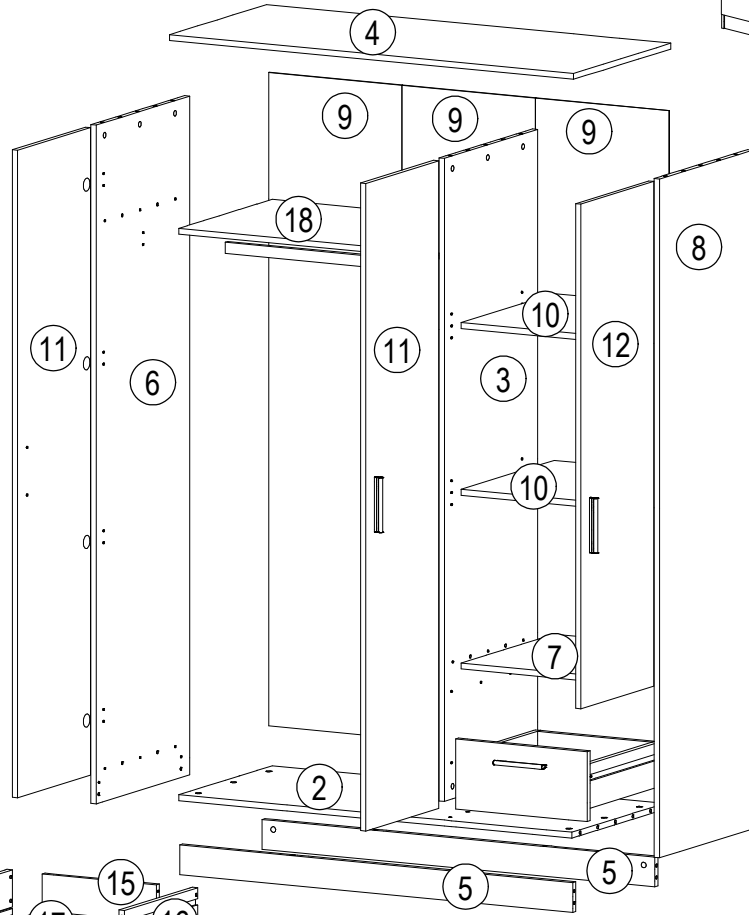

SK NÁVOD NA MONTÁŽ
 CZ MONTÁŽNÍ NÁVOD
 HU SZERELÉSI UTASÍTÁS
 DE MONTAGEANLEITUNG

SINGA 84

	1224	mm
	1840	
	530	

ID	ID			
09589	②	1190*509*16	1x	2/3
09590	③	1728*509*16	1x	1/3
05032	④	1224*530*16	1x	2/3
05944	⑤	1190*80*16	2x	2/3
00981	⑥	1824*510*16	1x	1/3
00952	⑦	386*508*16	1x	2/3
09591	⑧	1824*510*16	1x	1/3
05072	⑨	1756*404*2,5	3x	1/3
08869	⑩	386*508*16	2x	2/3
00921	⑪	1740*398*16	2x	3/3
05800	⑫	1356*398*16	1x	3/3
00990	⑬	398*188*16	2x	3/3
08007	⑭	400*120*16	2x	2/3
01163	⑮	346*100*16	2x	2/3
08009	⑯	400*120*16	2x	2/3
05048	⑰	406*356*2,5	2x	2/3
00956	⑱	788*509*16	1x	2/3

A 6x	B 10x	C 75x	D 5x	E 2x	F 11x	G 11x	H 26x	J 42x	K 42x	
L 28x	M 28x	N 1x	P 8x	Q 4x	R 12x	S 8x	T 4x	U 2x	V 8x	
									X 18x	Z 18x
				1h 40 min					3m	600 mm

A	4x	E	2x	G	11x	J	18x	K	34x	L	6x	M	12x	R	12x	U	2x	V	8x