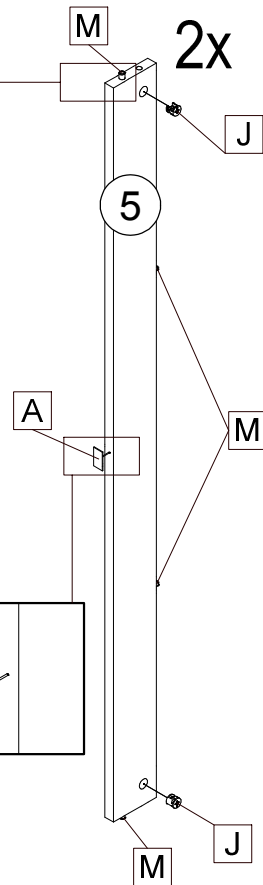

SK NÁVOD NA MONTÁŽ
 CZ MONTÁŽNÍ NÁVOD
 HU SZERELÉSI UTASÍTÁS
 DE MONTAGEANLEITUNG

SINGA 84

	1224	mm
	1840	
	530	

ID	ID			
09589	②	1190*509*16	1x	2/3
09590	③	1728*509*16	1x	1/3
05032	④	1224*530*16	1x	2/3
05944	⑤	1190*80*16	2x	2/3
00981	⑥	1824*510*16	1x	1/3
00952	⑦	386*508*16	1x	2/3
09591	⑧	1824*510*16	1x	1/3
05072	⑨	1756*404*2,5	3x	1/3
08869	⑩	386*508*16	2x	2/3
00921	⑪	1740*398*16	2x	3/3
05800	⑫	1356*398*16	1x	3/3
00990	⑬	398*188*16	2x	3/3
08007	⑭	400*120*16	2x	2/3
01163	⑮	346*100*16	2x	2/3
08009	⑯	400*120*16	2x	2/3
05048	⑰	406*356*2,5	2x	2/3
00956	⑱	788*509*16	1x	2/3

A 6x	B 10x	C 75x	D 5x	E 2x	F 11x	G 11x	H 26x	J 42x	K 42x	
L 28x	M 28x	N 1x	P 8x	Q 4x	R 12x	S 8x	T 4x	U 2x	V 8x	
									X 18x	Z 18x
				1h 40 min					3m	600 mm

A	4x	E	2x	G	11x	J	18x	K	34x	L	6x	M	12x	R	12x	U	2x	V	8x

	 M4x30				 Ø3.5x15	 Ø8x30							
A	2x	B	6x	D	3x	F	11x	J	16x	L	22x	M	16x

2x

		
Ø1,6x20	Ø2,5x16	
C 75x	X 18x	Z 18x

						
M4x30				Ø7x50	Ø3,5x16	
B 4x	D 2x	J 8x	K 8x	P 8x	S 8x	T 4x

2x

M4x12

Q

4x

			
H	26x	N	1x