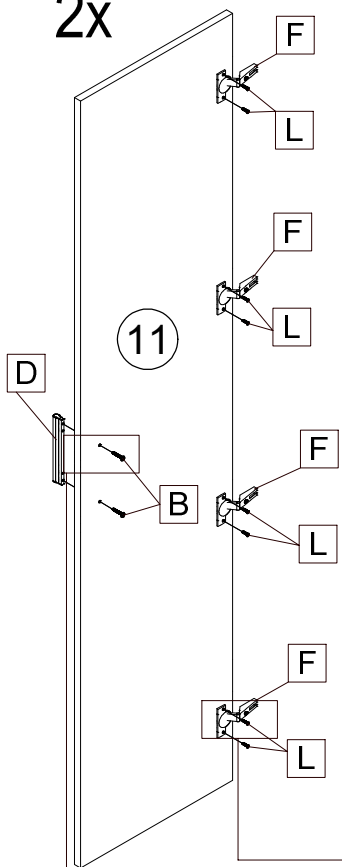

SK NÁVOD NA MONTÁŽ
 CZ MONTÁŽNÍ NÁVOD
 HU SZERELÉSI UTASÍTÁS
 DE MONTAGEANLEITUNG

SINGA 84

	1224	mm
	1840	
	530	

ID	ID			
09589	②	1190*509*16	1x	2/3
09590	③	1728*509*16	1x	1/3
05032	④	1224*530*16	1x	2/3
05944	⑤	1190*80*16	2x	2/3
00981	⑥	1824*510*16	1x	1/3
00952	⑦	386*508*16	1x	2/3
09591	⑧	1824*510*16	1x	1/3
05072	⑨	1756*404*2,5	3x	1/3
08869	⑩	386*508*16	2x	2/3
00921	⑪	1740*398*16	2x	3/3
05800	⑫	1356*398*16	1x	3/3
00990	⑬	398*188*16	2x	3/3
08007	⑭	400*120*16	2x	2/3
01163	⑮	346*100*16	2x	2/3
08009	⑯	400*120*16	2x	2/3
05048	⑰	406*356*2,5	2x	2/3
00956	⑱	788*509*16	1x	2/3

A 6x	B 10x	C 75x	D 5x	E 2x	F 11x	G 11x	H 26x	J 42x	K 42x	
L 28x	M 28x	N 1x	P 8x	Q 4x	R 12x	S 8x	T 4x	U 2x	V 8x	
									X 18x	Z 18x
				1h 40 min					3m	600 mm

A	4x	E	2x	G	11x	J	18x	K	34x	L	6x	M	12x	R	12x	U	2x	V	8x

	 M4x30				 Ø3.5x15	 Ø8x30							
A	2x	B	6x	D	3x	F	11x	J	16x	L	22x	M	16x

2x

		
Ø1,6x20	Ø2,5x16	
C 75x	X 18x	Z 18x

						
M4x30				Ø7x50	Ø3,5x16	
B 4x	D 2x	J 8x	K 8x	P 8x	S 8x	T 4x

2x

M4x12

Q

4x

			
H	26x	N	1x