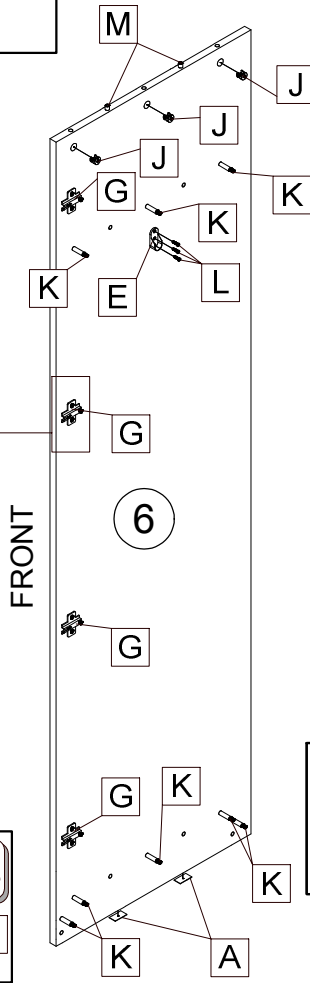

SK NÁVOD NA MONTÁŽ
 CZ MONTÁŽNÍ NÁVOD
 HU SZERELÉSI UTASÍTÁS
 DE MONTAGEANLEITUNG

SINGA 84

	1224	mm
	1840	
	530	

ID	ID			
09589	②	1190*509*16	1x	2/3
09590	③	1728*509*16	1x	1/3
05032	④	1224*530*16	1x	2/3
05944	⑤	1190*80*16	2x	2/3
00981	⑥	1824*510*16	1x	1/3
00952	⑦	386*508*16	1x	2/3
09591	⑧	1824*510*16	1x	1/3
05072	⑨	1756*404*2,5	3x	1/3
08869	⑩	386*508*16	2x	2/3
00921	⑪	1740*398*16	2x	3/3
05800	⑫	1356*398*16	1x	3/3
00990	⑬	398*188*16	2x	3/3
08007	⑭	400*120*16	2x	2/3
01163	⑮	346*100*16	2x	2/3
08009	⑯	400*120*16	2x	2/3
05048	⑰	406*356*2,5	2x	2/3
00956	⑱	788*509*16	1x	2/3

A 6x	B 10x	C 75x	D 5x	E 2x	F 11x	G 11x	H 26x	J 42x	K 42x	
L 28x	M 28x	N 1x	P 8x	Q 4x	R 12x	S 8x	T 4x	U 2x	V 8x	
									X 18x	Z 18x
				1h 40 min					3m	600 mm

A	4x	E	2x	G	11x	J	18x	K	34x	L	6x	M	12x	R	12x	U	2x	V	8x

	 M4x30				 Ø3.5x15	 Ø8x30							
A	2x	B	6x	D	3x	F	11x	J	16x	L	22x	M	16x

2x

		
Ø1,6x20	Ø2,5x16	
C 75x	X 18x	Z 18x

						
M4x30				Ø7x50	Ø3,5x16	
B 4x	D 2x	J 8x	K 8x	P 8x	S 8x	T 4x

2x

M4x12

Q

4x

			
H	26x	N	1x