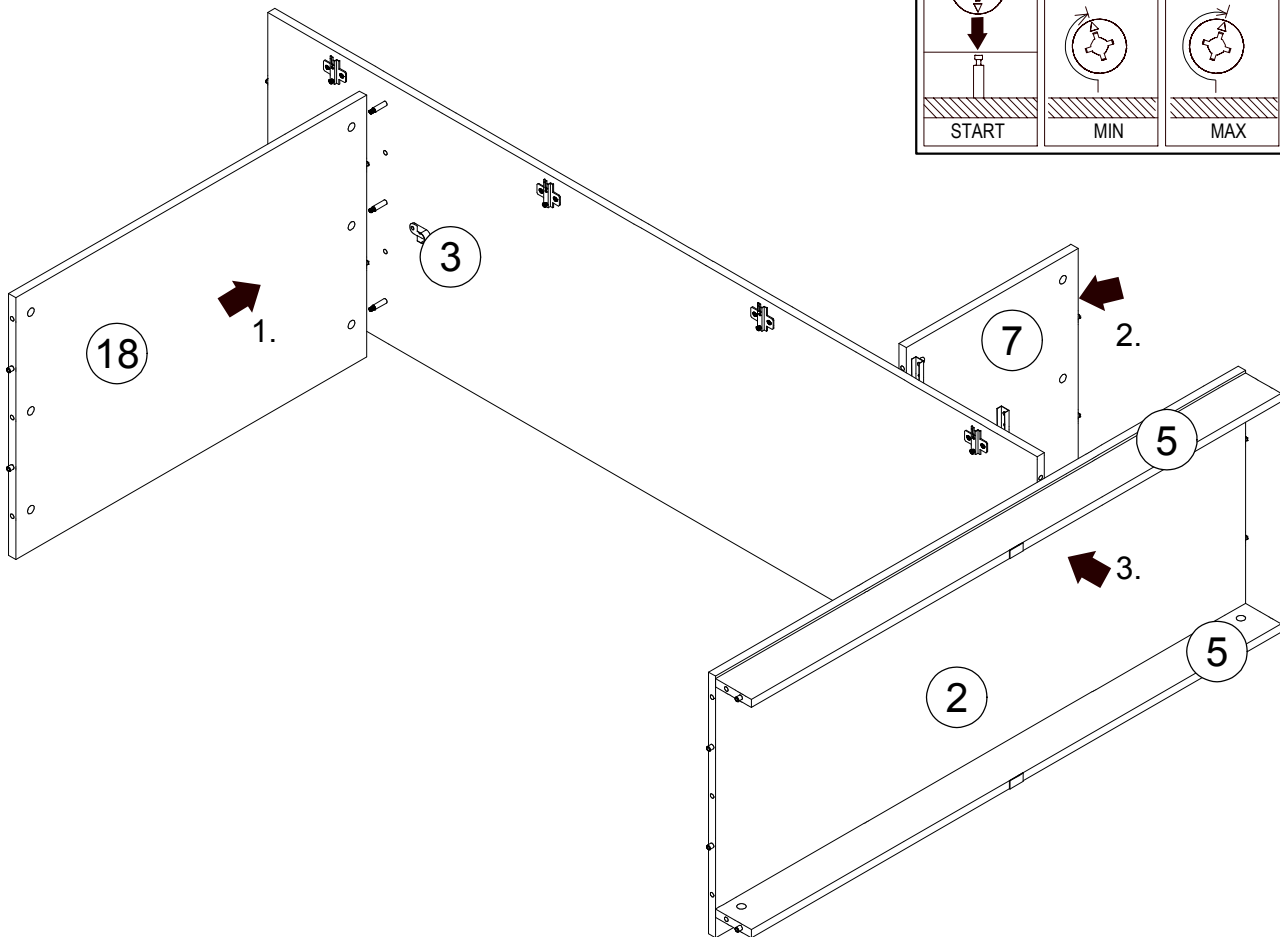

SK NÁVOD NA MONTÁŽ
 CZ MONTÁŽNÍ NÁVOD
 HU SZERELÉSI UTASÍTÁS
 DE MONTAGEANLEITUNG

SINGA 84

	1224	mm
	1840	
	530	

ID	ID			
09589	②	1190*509*16	1x	2/3
09590	③	1728*509*16	1x	1/3
05032	④	1224*530*16	1x	2/3
05944	⑤	1190*80*16	2x	2/3
00981	⑥	1824*510*16	1x	1/3
00952	⑦	386*508*16	1x	2/3
09591	⑧	1824*510*16	1x	1/3
05072	⑨	1756*404*2,5	3x	1/3
08869	⑩	386*508*16	2x	2/3
00921	⑪	1740*398*16	2x	3/3
05800	⑫	1356*398*16	1x	3/3
00990	⑬	398*188*16	2x	3/3
08007	⑭	400*120*16	2x	2/3
01163	⑮	346*100*16	2x	2/3
08009	⑯	400*120*16	2x	2/3
05048	⑰	406*356*2,5	2x	2/3
00956	⑱	788*509*16	1x	2/3

A 6x	B 10x	C 75x	D 5x	E 2x	F 11x	G 11x	H 26x	J 42x	K 42x	
L 28x	M 28x	N 1x	P 8x	Q 4x	R 12x	S 8x	T 4x	U 2x	V 8x	
									X 18x	Z 18x
				1h 40 min					3m	600 mm

A	4x	E	2x	G	11x	J	18x	K	34x	L	6x	M	12x	R	12x	U	2x	V	8x

	 M4x30				 Ø3.5x15	 Ø8x30							
A	2x	B	6x	D	3x	F	11x	J	16x	L	22x	M	16x

2x

		
Ø1,6x20	Ø2,5x16	
C 75x	X 18x	Z 18x

						
M4x30				Ø7x50	Ø3,5x16	
B 4x	D 2x	J 8x	K 8x	P 8x	S 8x	T 4x

2x

M4x12

Q

4x