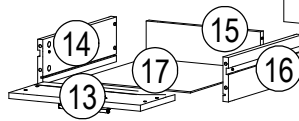

SK NÁVOD NA MONTÁŽ
 CZ MONTÁŽNÍ NÁVOD
 HU SZERELÉSI UTASÍTÁS
 DE MONTAGEANLEITUNG

SINGA 84

	1224	mm
	1840	
	530	

ID	ID			
09589	②	1190*509*16	1x	2/3
09590	③	1728*509*16	1x	1/3
05032	④	1224*530*16	1x	2/3
05944	⑤	1190*80*16	2x	2/3
00981	⑥	1824*510*16	1x	1/3
00952	⑦	386*508*16	1x	2/3
09591	⑧	1824*510*16	1x	1/3
05072	⑨	1756*404*2,5	3x	1/3
08869	⑩	386*508*16	2x	2/3
00921	⑪	1740*398*16	2x	3/3
05800	⑫	1356*398*16	1x	3/3
00990	⑬	398*188*16	2x	3/3
08007	⑭	400*120*16	2x	2/3
01163	⑮	346*100*16	2x	2/3
08009	⑯	400*120*16	2x	2/3
05048	⑰	406*356*2,5	2x	2/3
00956	⑱	788*509*16	1x	2/3

A 6x	B 10x	C 75x	D 5x	E 2x	F 11x	G 11x	H 26x	J 42x	K 42x	
L 28x	M 28x	N 1x	P 8x	Q 4x	R 12x	S 8x	T 4x	U 2x	V 8x	
									X 18x	Z 18x
				1h 40 min					3m	600 mm

A	4x	E	2x	G	11x	J	18x	K	34x	L	6x	M	12x	R	12x	U	2x	V	8x

	 M4x30				 Ø3.5x15	 Ø8x30							
A	2x	B	6x	D	3x	F	11x	J	16x	L	22x	M	16x

2x

		
Ø1,6x20	Ø2,5x16	
C 75x	X 18x	Z 18x

						
M4x30				Ø7x50	Ø3,5x16	
B 4x	D 2x	J 8x	K 8x	P 8x	S 8x	T 4x

2x

M4x12

Q

4x