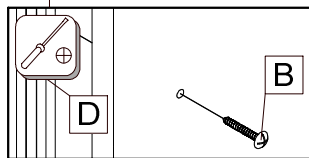

M4x30				Ø3.5x15	Ø8x30							
A	2x	B	6x	D	3x	F	11x	J	16x	L	22x	M	16x

2x