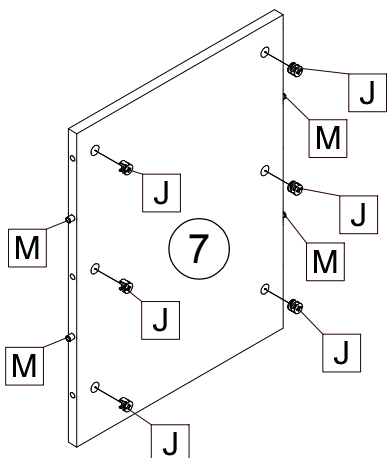

SK NÁVOD NA MONTÁŽ
 CZ MONTÁŽNÍ NÁVOD
 HU SZERELÉSI UTASÍTÁS
 DE MONTAGEANLEITUNG

SINGA 84

	1224	mm
	1840	
	530	

ID	ID			
09589	②	1190*509*16	1x	2/3
09590	③	1728*509*16	1x	1/3
05032	④	1224*530*16	1x	2/3
05944	⑤	1190*80*16	2x	2/3
00981	⑥	1824*510*16	1x	1/3
00952	⑦	386*508*16	1x	2/3
09591	⑧	1824*510*16	1x	1/3
05072	⑨	1756*404*2,5	3x	1/3
08869	⑩	386*508*16	2x	2/3
00921	⑪	1740*398*16	2x	3/3
05800	⑫	1356*398*16	1x	3/3
00990	⑬	398*188*16	2x	3/3
08007	⑭	400*120*16	2x	2/3
01163	⑮	346*100*16	2x	2/3
08009	⑯	400*120*16	2x	2/3
05048	⑰	406*356*2,5	2x	2/3
00956	⑱	788*509*16	1x	2/3

A 6x	B 10x	C 75x	D 5x	E 2x	F 11x	G 11x	H 26x	J 42x	K 42x	
L 28x	M 28x	N 1x	P 8x	Q 4x	R 12x	S 8x	T 4x	U 2x	V 8x	
									X 18x	Z 18x
				1h 40 min					3m	600 mm

A	4x	E	2x	G	11x	J	18x	K	34x	L	6x	M	12x	R	12x	U	2x	V	8x

	 M4x30				 Ø3.5x15	 Ø8x30							
A	2x	B	6x	D	3x	F	11x	J	16x	L	22x	M	16x

2x

		
Ø1,6x20	Ø2,5x16	
C 75x	X 18x	Z 18x

						
M4x30				Ø7x50	Ø3,5x16	
B 4x	D 2x	J 8x	K 8x	P 8x	S 8x	T 4x

2x

M4x12

Q

4x

			
H	26x	N	1x