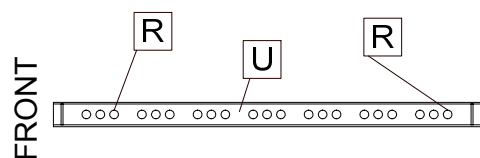

SK NÁVOD NA MONTÁŽ
 CZ MONTÁŽNÍ NÁVOD
 HU SZERELÉSI UTASÍTÁS
 DE MONTAGEANLEITUNG

SINGA 84

	1224	mm
	1840	
	530	

ID	ID			
09589	②	1190*509*16	1x	2/3
09590	③	1728*509*16	1x	1/3
05032	④	1224*530*16	1x	2/3
05944	⑤	1190*80*16	2x	2/3
00981	⑥	1824*510*16	1x	1/3
00952	⑦	386*508*16	1x	2/3
09591	⑧	1824*510*16	1x	1/3
05072	⑨	1756*404*2,5	3x	1/3
08869	⑩	386*508*16	2x	2/3
00921	⑪	1740*398*16	2x	3/3
05800	⑫	1356*398*16	1x	3/3
00990	⑬	398*188*16	2x	3/3
08007	⑭	400*120*16	2x	2/3
01163	⑮	346*100*16	2x	2/3
08009	⑯	400*120*16	2x	2/3
05048	⑰	406*356*2,5	2x	2/3
00956	⑱	788*509*16	1x	2/3

A 6x	B 10x	C 75x	D 5x	E 2x	F 11x	G 11x	H 26x	J 42x	K 42x	
L 28x	M 28x	N 1x	P 8x	Q 4x	R 12x	S 8x	T 4x	U 2x	V 8x	
									X 18x	Z 18x
				1h 40 min					3m	600 mm

A	4x	E	2x	G	11x	J	18x	K	34x	L	6x	M	12x	R	12x	U	2x	V	8x