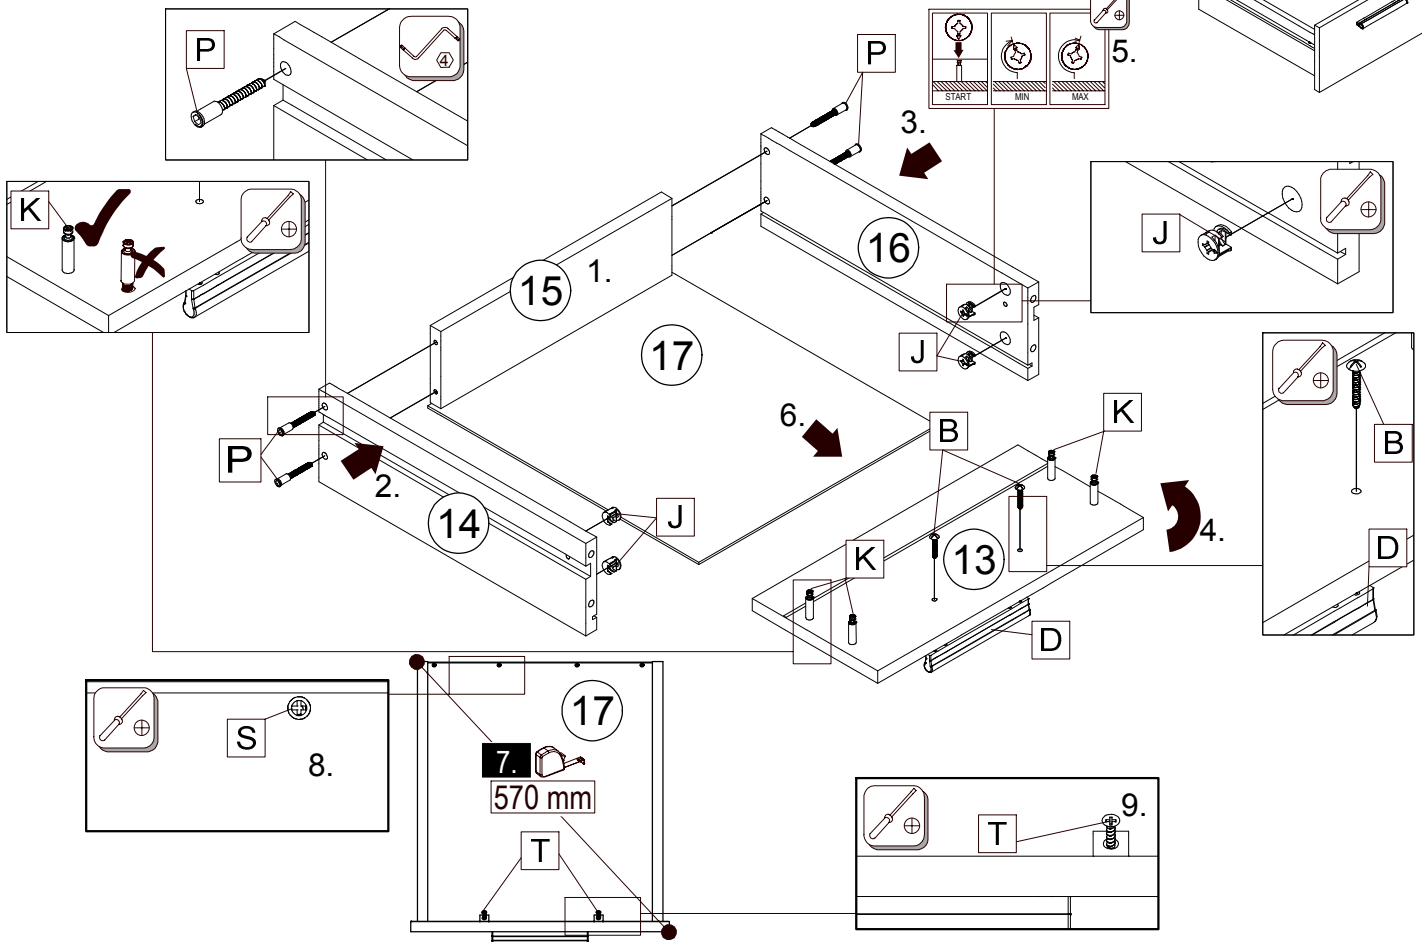

SK NÁVOD NA MONTÁŽ
 CZ MONTÁŽNÍ NÁVOD
 HU SZERELÉSI UTASÍTÁS
 DE MONTAGEANLEITUNG

SINGA 84

	1224	mm
	1840	
	530	

ID	ID			
09589	②	1190*509*16	1x	2/3
09590	③	1728*509*16	1x	1/3
05032	④	1224*530*16	1x	2/3
05944	⑤	1190*80*16	2x	2/3
00981	⑥	1824*510*16	1x	1/3
00952	⑦	386*508*16	1x	2/3
09591	⑧	1824*510*16	1x	1/3
05072	⑨	1756*404*2,5	3x	1/3
08869	⑩	386*508*16	2x	2/3
00921	⑪	1740*398*16	2x	3/3
05800	⑫	1356*398*16	1x	3/3
00990	⑬	398*188*16	2x	3/3
08007	⑭	400*120*16	2x	2/3
01163	⑮	346*100*16	2x	2/3
08009	⑯	400*120*16	2x	2/3
05048	⑰	406*356*2,5	2x	2/3
00956	⑱	788*509*16	1x	2/3

	 M4x30				 Ø3.5x15	 Ø8x30							
A	2x	B	6x	D	3x	F	11x	J	16x	L	22x	M	16x

2x

		
Ø1,6x20	Ø2,5x16	
C 75x	X 18x	Z 18x

						
M4x30				Ø7x50	Ø3,5x16	
B 4x	D 2x	J 8x	K 8x	P 8x	S 8x	T 4x

2x

M4x12

Q

4x