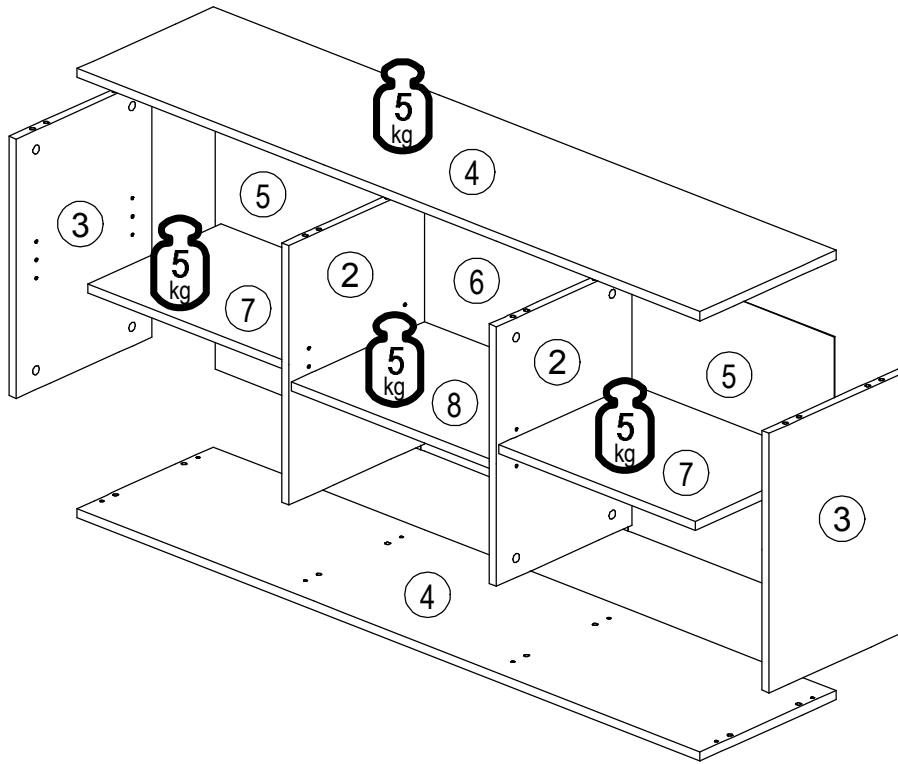

SK NÁVOD NA MONTÁŽ
 CZ MONTÁŽNÍ NÁVOD
 HU SZERELÉSI UTASÍTÁS
 DE MONTAGEANLEITUNG

DUNAJ TYP 12

	1350	mm
	486	
	320	

	 120 min		 PZ 2	 ≤ 0,5 kg	 3m	 4
--	-------------	--	----------	--------------	--------	-------

ID	ID	Part	Qty	Unit
12763	2	454*316*16	2x	2/2
12764	3	454*316*16	2x	2/2
12765	4	1350*317*16	2x	1/2
12766	5	480*446*2,5	2x	2/2
12767	6	480*450*2,5	1x	2/2
12768	7	425*310*16	2x	1/2
12769	8	434*310*16	1x	1/2

 Ø3,5*16	 Ø8*30	 Ø8	 Ø8	 Ø8	 Ø2,5*16	 Ø1,2x20	 Ø8	 Ø8	 Ø8
A 2x	B 16x	C 16x	D 16x	E 10x	F 10x	G 50x	H 12x	J 4x	K 1x
 Ø4x70	 Ø8								
L 1x	M 1x	N 16x							

--	--	--	--	--	--	--	--	--	--	--

																			
A	2x	B	16x	C	16x	D	16x	E	10x	F	10x	G	50x	H	12x	K	1x	L	1x