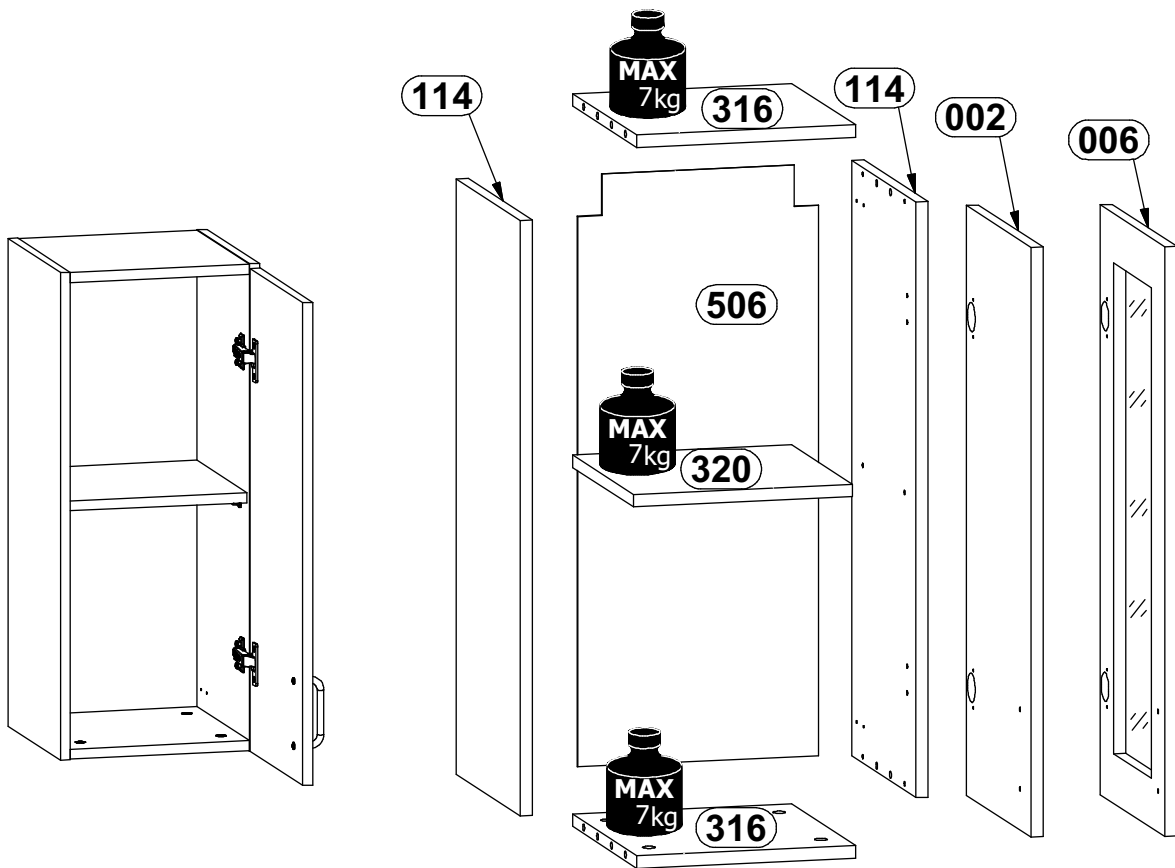

# PROVANCE G30 / G30S

PL: INSTRUKCJA MONTAŻU  
EN: ASSEMBLY MANUAL  
CZ: PŘÍRUČKA PRO MONTÁŽ  
SK: PRÍRUČKA PRE MONTÁŽ  
DE: MONTAGEANLEITUNG  
SR: UPUTSTVO ZA INSTALACIJU

# G30 / G30S

<p><b>A</b> x8</p>  <p>Ø8x35mm</p>	<p><b>B</b> x8</p> 	<p><b>C</b> x8</p>  <p>Ø15x12mm</p>	<p><b>E</b> x4</p> 
<p><b>G</b> x20</p> 	<p><b>M</b> x1</p> 	<p><b>N1</b> x2</p> 	<p><b>N2</b> x2</p> 
<p><b>W2</b> x4</p>  <p>Ø3,5x16</p>	<p><b>W8</b> x4</p>  <p>Ø4x30mm</p>	<p><b>Y</b> x8</p>  <p>Ø18 mm</p>	
<p><b>Zc</b> x2</p>  <p>Zc-1</p>  <p>Zc-2</p>			