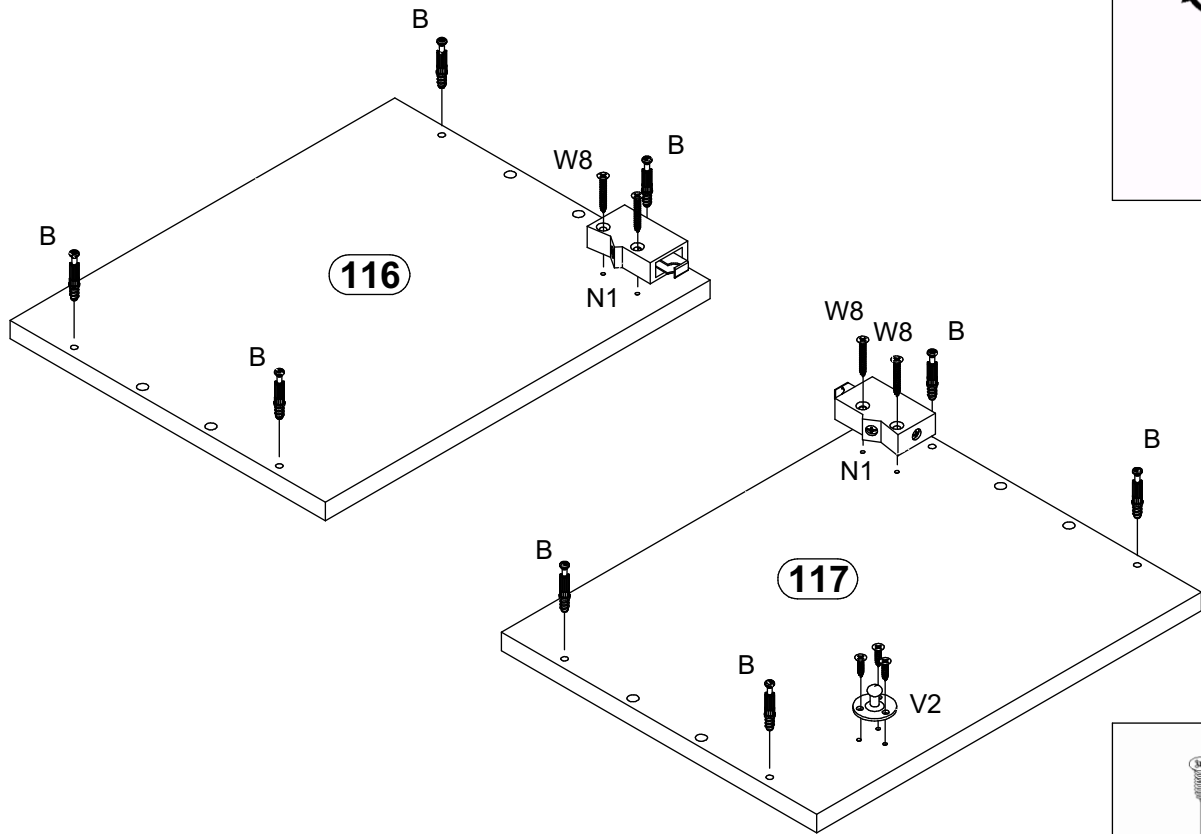

PROVANCE G60KN / G60KSN

PL: INSTRUKCJA MONTAŻU

EN: ASSEMBLY MANUAL

CZ: PŘÍRUČKA PRO MONTÁŽ

SK: PRÍRUČKA PRE MONTÁŽ

DE: MONTAGEANLEITUNG

SR: UPUTSTVO ZA INSTALACIJU

G60KN / G60KSN

<p>A x8</p>  <p>Ø8x35mm</p>	<p>B x8</p> 	<p>C x8</p>  <p>Ø15x12mm</p>	<p>G x20</p> 
<p>M x1</p> 	<p>N1 x2</p> 	<p>N2 x2</p> 	
<p>V x1</p>  <p>V2</p> <p>V1</p> <p>V3</p>	<p>W2 x4</p>  <p>Ø3,5x16mm</p>	<p>W8 x4</p>  <p>Ø4x30mm</p>	
<p>X8 x2</p> 	<p>Y x8</p>  <p>Ø18 mm</p>	<p>Zn x2</p>  <p>Zn-1</p> <p>Zn-2</p>	

1

2

3

4

5

6

7

8