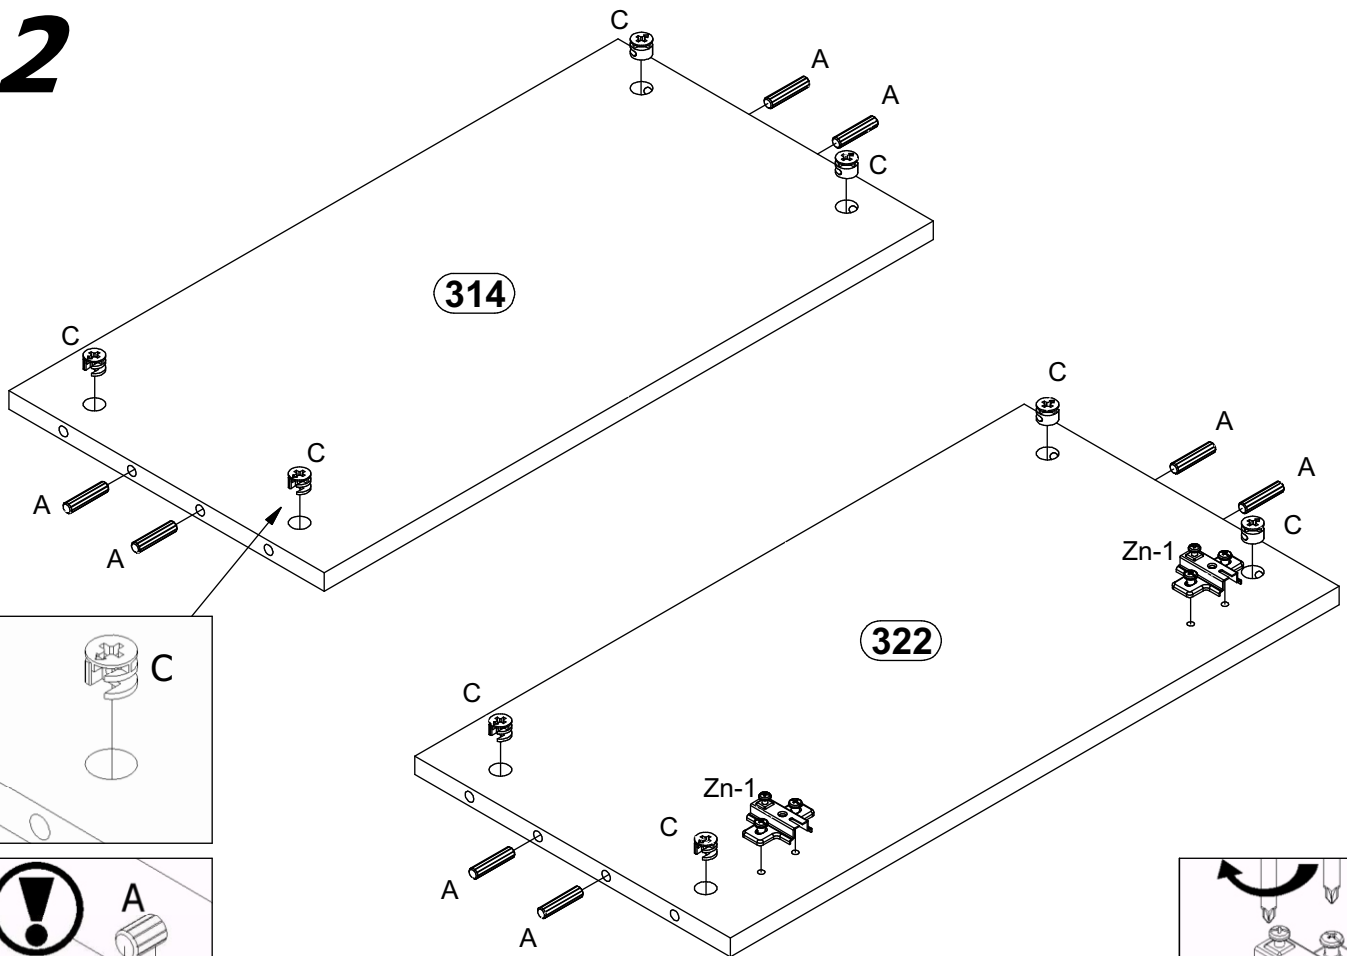

PROVANCE G60KN / G60KSN

PL: INSTRUKCJA MONTAŻU

EN: ASSEMBLY MANUAL

CZ: PŘÍRUČKA PRO MONTÁŽ

SK: PRÍRUČKA PRE MONTÁŽ

DE: MONTAGEANLEITUNG

SR: UPUTSTVO ZA INSTALACIJU

G60KN / G60KSN

<p>A x8</p>  <p>Ø8x35mm</p>	<p>B x8</p> 	<p>C x8</p>  <p>Ø15x12mm</p>	<p>G x20</p> 
<p>M x1</p> 	<p>N1 x2</p> 	<p>N2 x2</p> 	
<p>V x1</p>  <p>V2</p> <p>V1</p> <p>V3</p>	<p>W2 x4</p>  <p>Ø3,5x16mm</p>	<p>W8 x4</p>  <p>Ø4x30mm</p>	
<p>X8 x2</p> 	<p>Y x8</p>  <p>Ø18 mm</p>	<p>Zn x2</p>  <p>Zn-1</p> <p>Zn-2</p>	

1

2

3

4

5

6

7

8