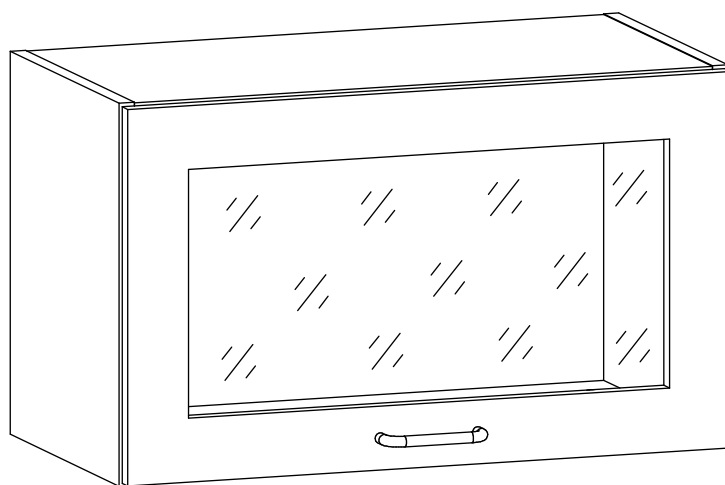

PROVANCE G60KN / G60KSN

PL: INSTRUKCJA MONTAŻU

EN: ASSEMBLY MANUAL

CZ: PŘÍRUČKA PRO MONTÁŽ

SK: PRÍRUČKA PRE MONTÁŽ

DE: MONTAGEANLEITUNG

SR: UPUTSTVO ZA INSTALACIJU

G60KN / G60KSN

<p>A x8</p>  <p>Ø8x35mm</p>	<p>B x8</p> 	<p>C x8</p>  <p>Ø15x12mm</p>	<p>G x20</p> 
<p>M x1</p> 	<p>N1 x2</p> 	<p>N2 x2</p> 	
<p>V x1</p>  <p>V2</p> <p>V1</p> <p>V3</p>	<p>W2 x4</p>  <p>Ø3,5x16mm</p>	<p>W8 x4</p>  <p>Ø4x30mm</p>	
<p>X8 x2</p> 	<p>Y x8</p>  <p>Ø18 mm</p>	<p>Zn x2</p>  <p>Zn-1</p> <p>Zn-2</p>	