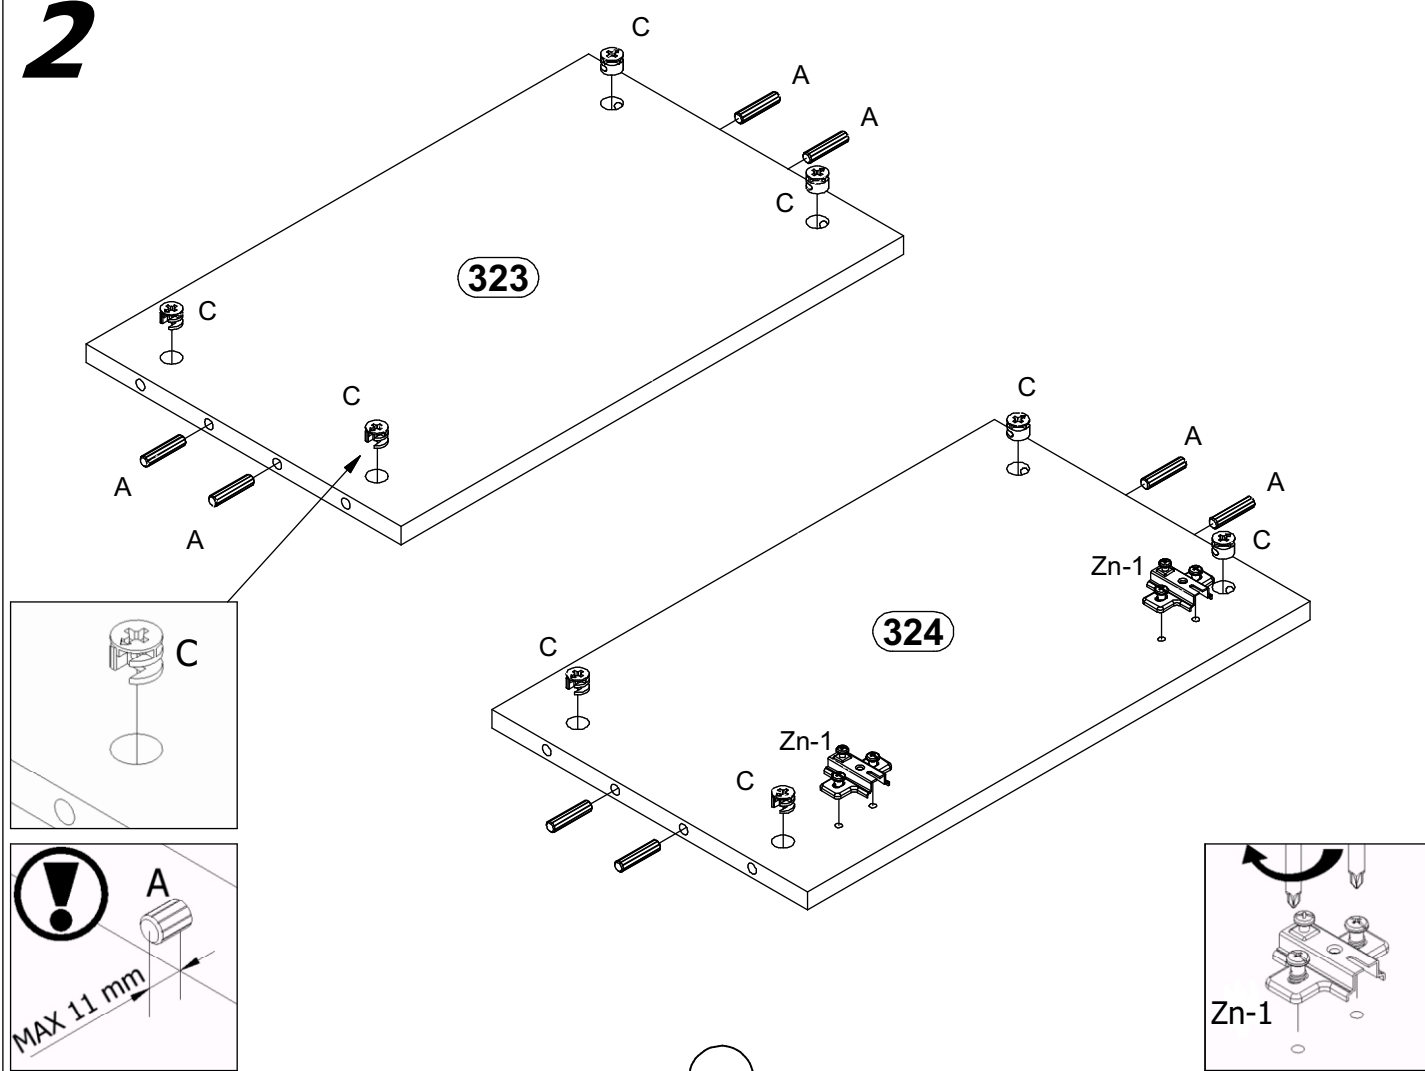

PROVANCE G50K

PL: INSTRUKCJA MONTAŻU

EN: ASSEMBLY MANUAL

CZ: PŘÍRUČKA PRO MONTÁŽ

SK: PRÍRUČKA PRE MONTÁŽ

DE: MONTAGEANLEITUNG

SR: UPUTSTVO ZA INSTALACIJU

G50K

<p>A x8</p>  <p>Ø8x35mm</p>	<p>B x8</p> 	<p>C x8</p>  <p>Ø15x12mm</p>	<p>G x18</p> 
<p>M x1</p> 	<p>N1 x2</p> 	<p>N2 x2</p> 	
<p>V x1</p>  <p>V1</p> <p>V2</p>  <p>V3</p> 	<p>W2 x4</p>  <p>Ø3,5x16mm</p>	<p>W8 x4</p>  <p>Ø4x30mm</p>	
<p>Y x8</p>  <p>Ø18 mm</p>	<p>Zn x2</p>  <p>Zn-1</p>  <p>Zn-2</p>		

1

2

3

4

5

6

7

8