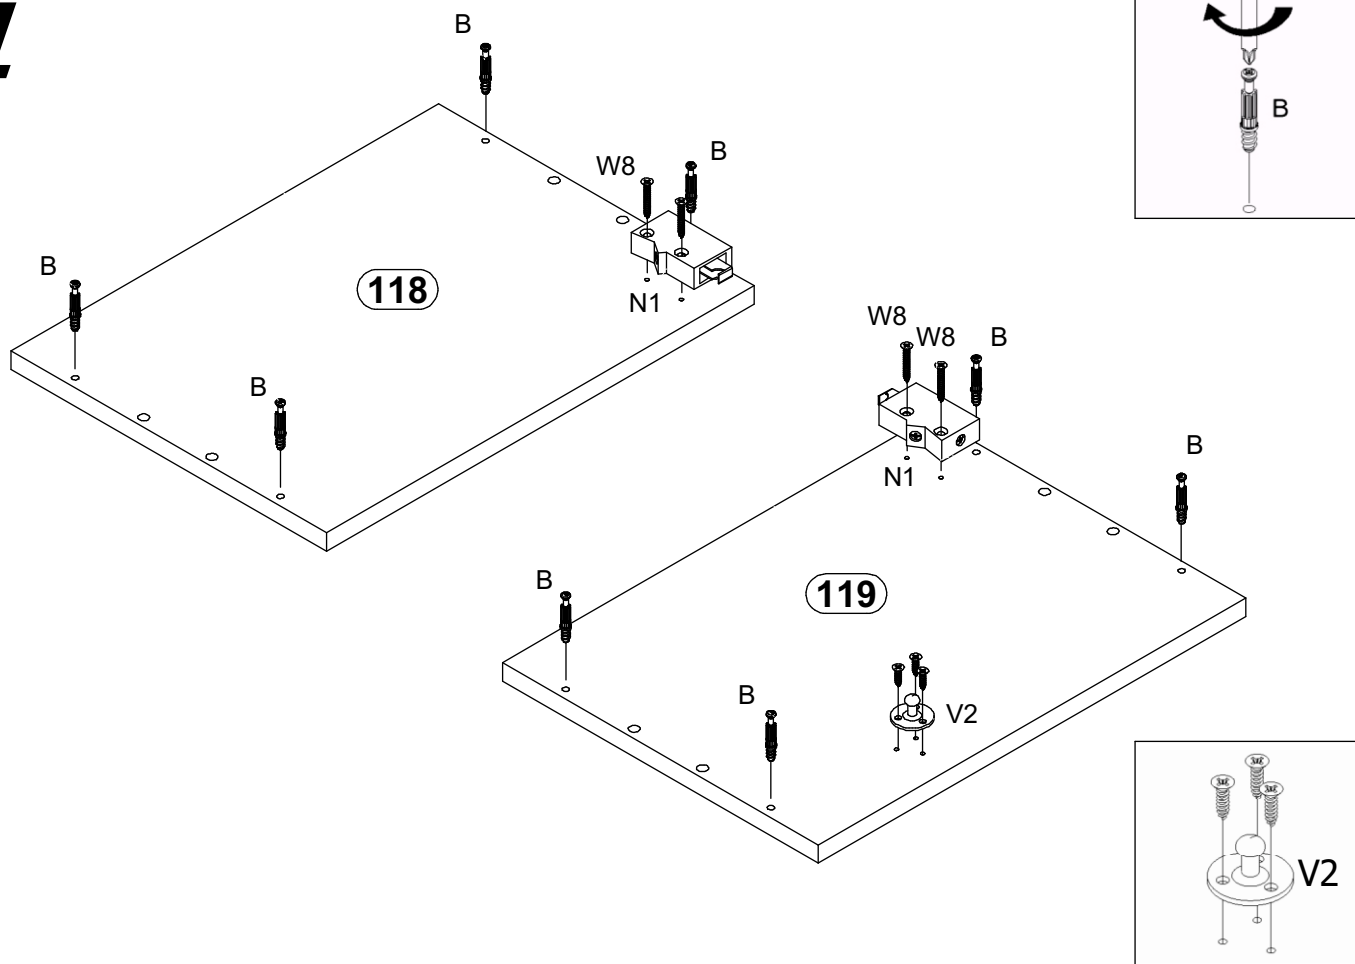

PROVANCE G50K

PL: INSTRUKCJA MONTAŻU

EN: ASSEMBLY MANUAL

CZ: PŘÍRUČKA PRO MONTÁŽ

SK: PRÍRUČKA PRE MONTÁŽ

DE: MONTAGEANLEITUNG

SR: UPUTSTVO ZA INSTALACIJU

G50K

<p>A x8</p>  <p>Ø8x35mm</p>	<p>B x8</p> 	<p>C x8</p>  <p>Ø15x12mm</p>	<p>G x18</p> 
<p>M x1</p> 	<p>N1 x2</p> 	<p>N2 x2</p> 	
<p>V x1</p>  <p>V1</p> <p>V2</p>  <p>V3</p> 	<p>W2 x4</p>  <p>Ø3,5x16mm</p>	<p>W8 x4</p>  <p>Ø4x30mm</p>	
<p>Y x8</p>  <p>Ø18 mm</p>	<p>Zn x2</p>  <p>Zn-1</p>  <p>Zn-2</p>		

1

2

3

4

5

6

7

8