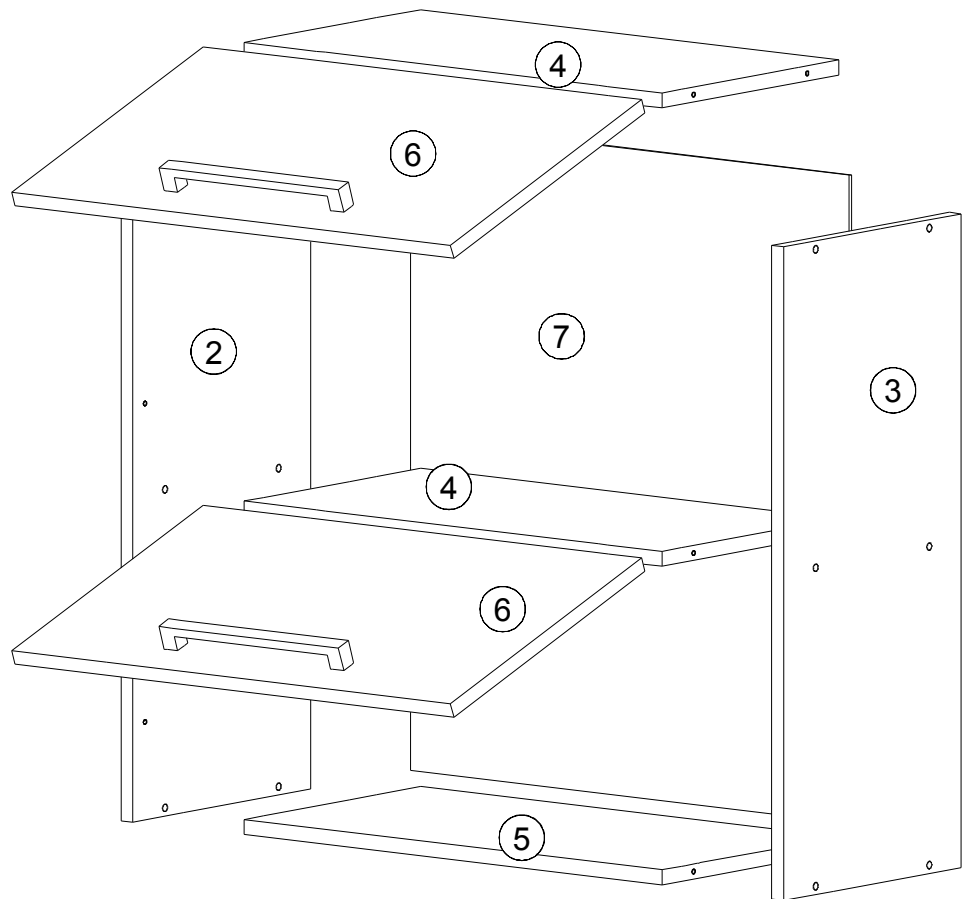

NOVA PLUS NOPL-008-VH

V PRÍPADE REKLAMÁCIE JE POTREBNÉ NAHLÁSIŤ
 VÝROBNÉ ČÍSLO VIDITEĽNÉ NA ETIKETE

22300,00			21102,00		32021,00		36002,07		36002,07		36013,02		22243,00		24101,00		31000,01		
A	12x	B	12x	C	25x	D	2x	E	2x	F	4x	G	2x	H	12x	I	2x	J	2x

22206,00		70603,00		70603,00		70603,00		70603,00		70603,00		24008,00		22236,00	
K	2x	L	2x	M	2x	N	2x	P	6x	R	4x	S	6x	T	6x

0h 50min	4			≤ 0,5 kg	3m		Ø10mm

ID	ID	Image	Dimensions	Quantity	Ratio
00325	2		700*300*16	1x	1/1
00326	3		700*300*16	1x	1/1
00327	4		568*299*16	2x	1/1
00328	5		568*299*16	1x	1/1
00329	6		344*596*16	2x	1/1
00330	7		345*596*2,5	2x	1/1