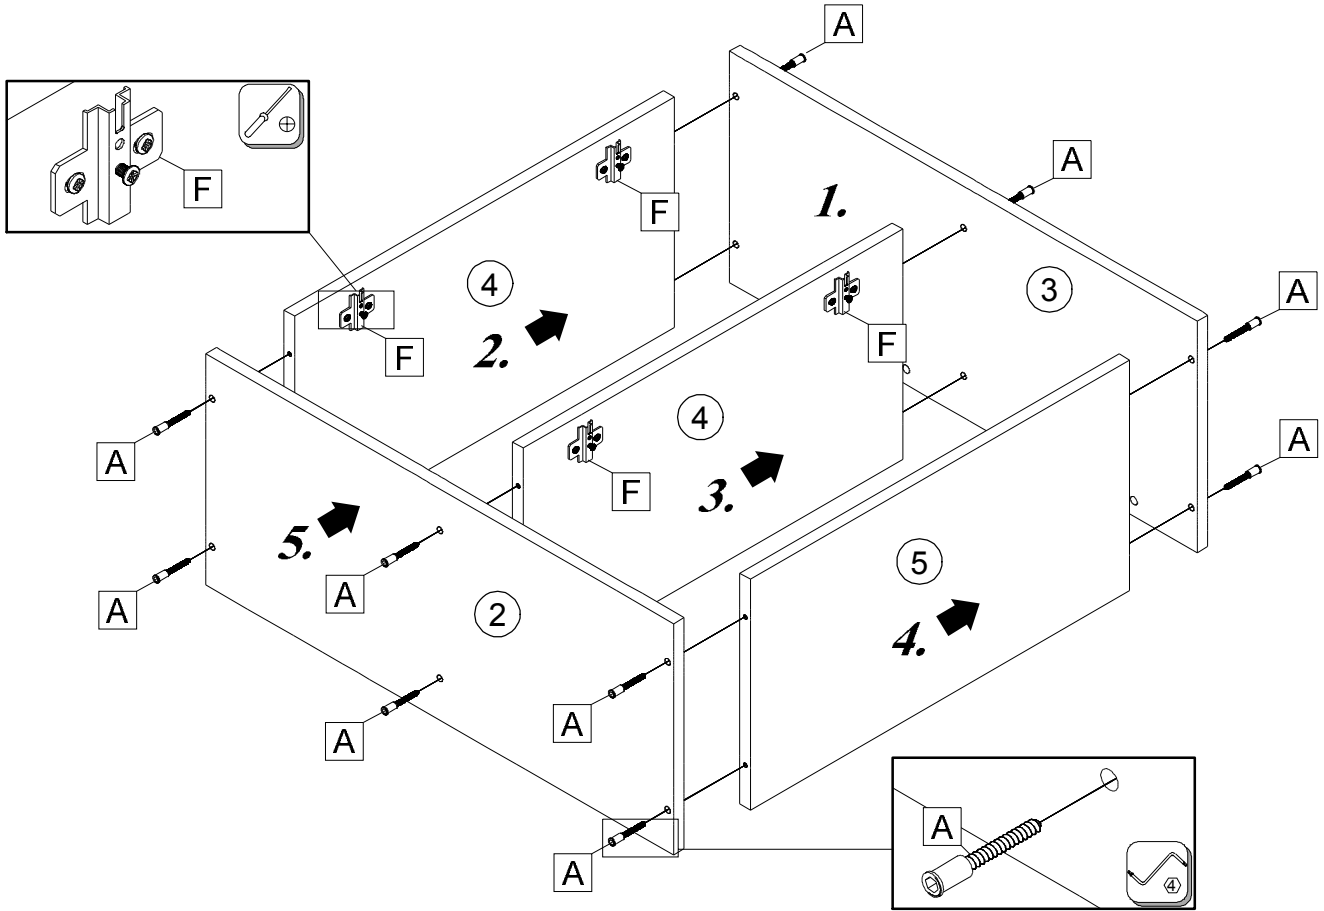

NOVA PLUS NOPL-008-VH

V PRÍPADE REKLAMÁCIE JE POTREBNÉ NAHLÁSIŤ
 VÝROBNÉ ČÍSLO VIDITEĽNÉ NA ETIKETE

22300,00			21102,00		32021,00		36002,07		36002,07		36013,02		22243,00		24101,00		31000,01		
A	12x	B	12x	C	25x	D	2x	E	2x	F	4x	G	2x	H	12x	I	2x	J	2x

22206,00		70603,00		70603,00		70603,00		70603,00		70603,00		24008,00		22236,00	
K	2x	L	2x	M	2x	N	2x	P	6x	R	4x	S	6x	T	6x

0h 50min	4			≤ 0,5 kg	3m		Ø10mm

ID	ID	Image	Dimensions	Quantity	Ratio
00325	2		700*300*16	1x	1/1
00326	3		700*300*16	1x	1/1
00327	4		568*299*16	2x	1/1
00328	5		568*299*16	1x	1/1
00329	6		344*596*16	2x	1/1
00330	7		345*596*2,5	2x	1/1

			
A	12x	F	4x

							
B	12x	C	25x	S	6x	T	6x

					
Ø3,5x15			Ø5x60		Ø3,5x15
H 4x	I 2x	J 2x	K 2x	L 2x	P 6x

					
			Ø3,5x15		Ø3,5x16
D 2x	E 2x	G 2x	H 8x	M 2x	R 4x