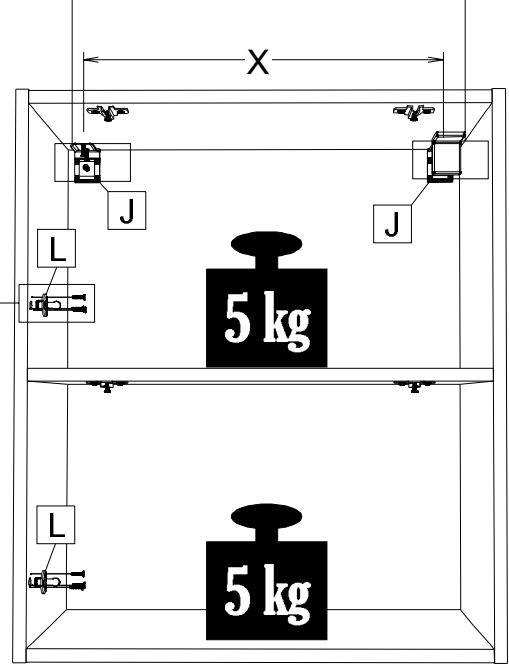

NOVA PLUS NOPL-008-VH

V PRÍPADE REKLAMÁCIE JE POTREBNÉ NAHLÁSIŤ
 VÝROBNÉ ČÍSLO VIDITEĽNÉ NA ETIKETE

22300,00			21102,00		32021,00		36002,07		36002,07		36013,02		22243,00		24101,00		31000,01		
A	12x	B	12x	C	25x	D	2x	E	2x	F	4x	G	2x	H	12x	I	2x	J	2x

22206,00		70603,00		70603,00		70603,00		70603,00		70603,00		24008,00		22236,00	
K	2x	L	2x	M	2x	N	2x	P	6x	R	4x	S	6x	T	6x

0h 50min	4			≤ 0,5 kg	3m		Ø10mm

ID	ID	Image	Dimensions	Quantity	Ratio
00325	2		700*300*16	1x	1/1
00326	3		700*300*16	1x	1/1
00327	4		568*299*16	2x	1/1
00328	5		568*299*16	1x	1/1
00329	6		344*596*16	2x	1/1
00330	7		345*596*2,5	2x	1/1

			
A	12x	F	4x

							
B	12x	C	25x	S	6x	T	6x

					
Ø3,5x15			Ø5x60		Ø3,5x15
H 4x	I 2x	J 2x	K 2x	L 2x	P 6x

					
			Ø3,5x15		Ø3,5x16
D 2x	E 2x	G 2x	H 8x	M 2x	R 4x