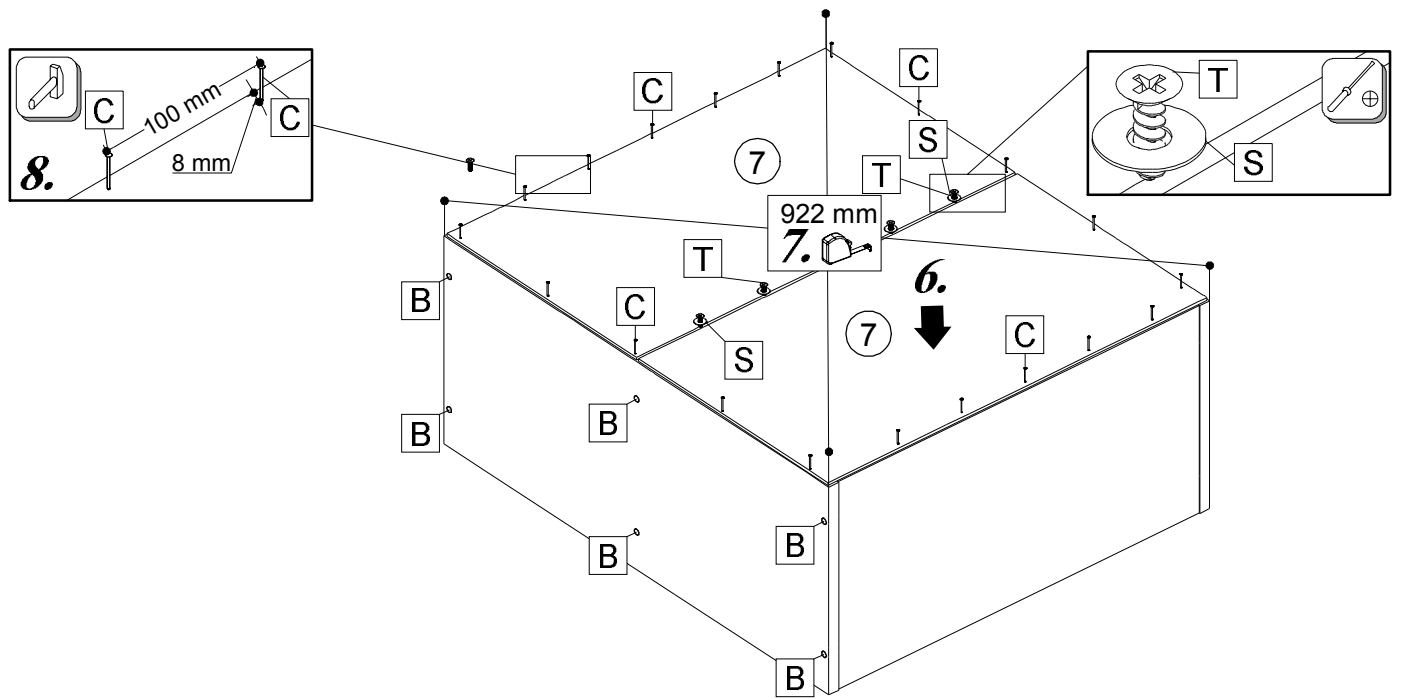

NOVA PLUS NOPL-008-VH

V PRÍPADE REKLAMÁCIE JE POTREBNÉ NAHLÁSIŤ
 VÝROBNÉ ČÍSLO VIDITEĽNÉ NA ETIKETE

22300,00			21102,00		32021,00		36002,07		36002,07		36013,02		22243,00		24101,00		31000,01		
A	12x	B	12x	C	25x	D	2x	E	2x	F	4x	G	2x	H	12x	I	2x	J	2x

22206,00		70603,00		70603,00		70603,00		70603,00		70603,00		24008,00		22236,00	
K	2x	L	2x	M	2x	N	2x	P	6x	R	4x	S	6x	T	6x

0h 50min	4			≤ 0,5 kg	3m		Ø10mm

ID	ID	Image	Dimensions	Quantity	Ratio
00325	2		700*300*16	1x	1/1
00326	3		700*300*16	1x	1/1
00327	4		568*299*16	2x	1/1
00328	5		568*299*16	1x	1/1
00329	6		344*596*16	2x	1/1
00330	7		345*596*2,5	2x	1/1

			
A	12x	F	4x

							
B	12x	C	25x	S	6x	T	6x

					
Ø3,5x15			Ø5x60		Ø3,5x15
H 4x	I 2x	J 2x	K 2x	L 2x	P 6x

					
			Ø3,5x15		Ø3,5x16
D 2x	E 2x	G 2x	H 8x	M 2x	R 4x