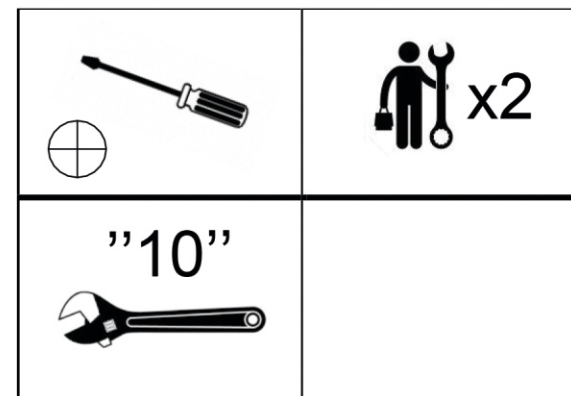

Vincent N UNIVERSAL

SK: Správna montáž závesu sklopnej časti opierky
 CZ: Správna montáž závěsu sklopné části opěrky
 SI: Pravilna montaža tečaja prepognjenega dela naslanjala
 HR: Ispravno postavljanje ovjesa za sklopivi dio naslona
 RO: Asamblarea corectă a balamalei pe cotiera pliată
 HU: A háttámla dönthető részének megfelelő összeszerelése