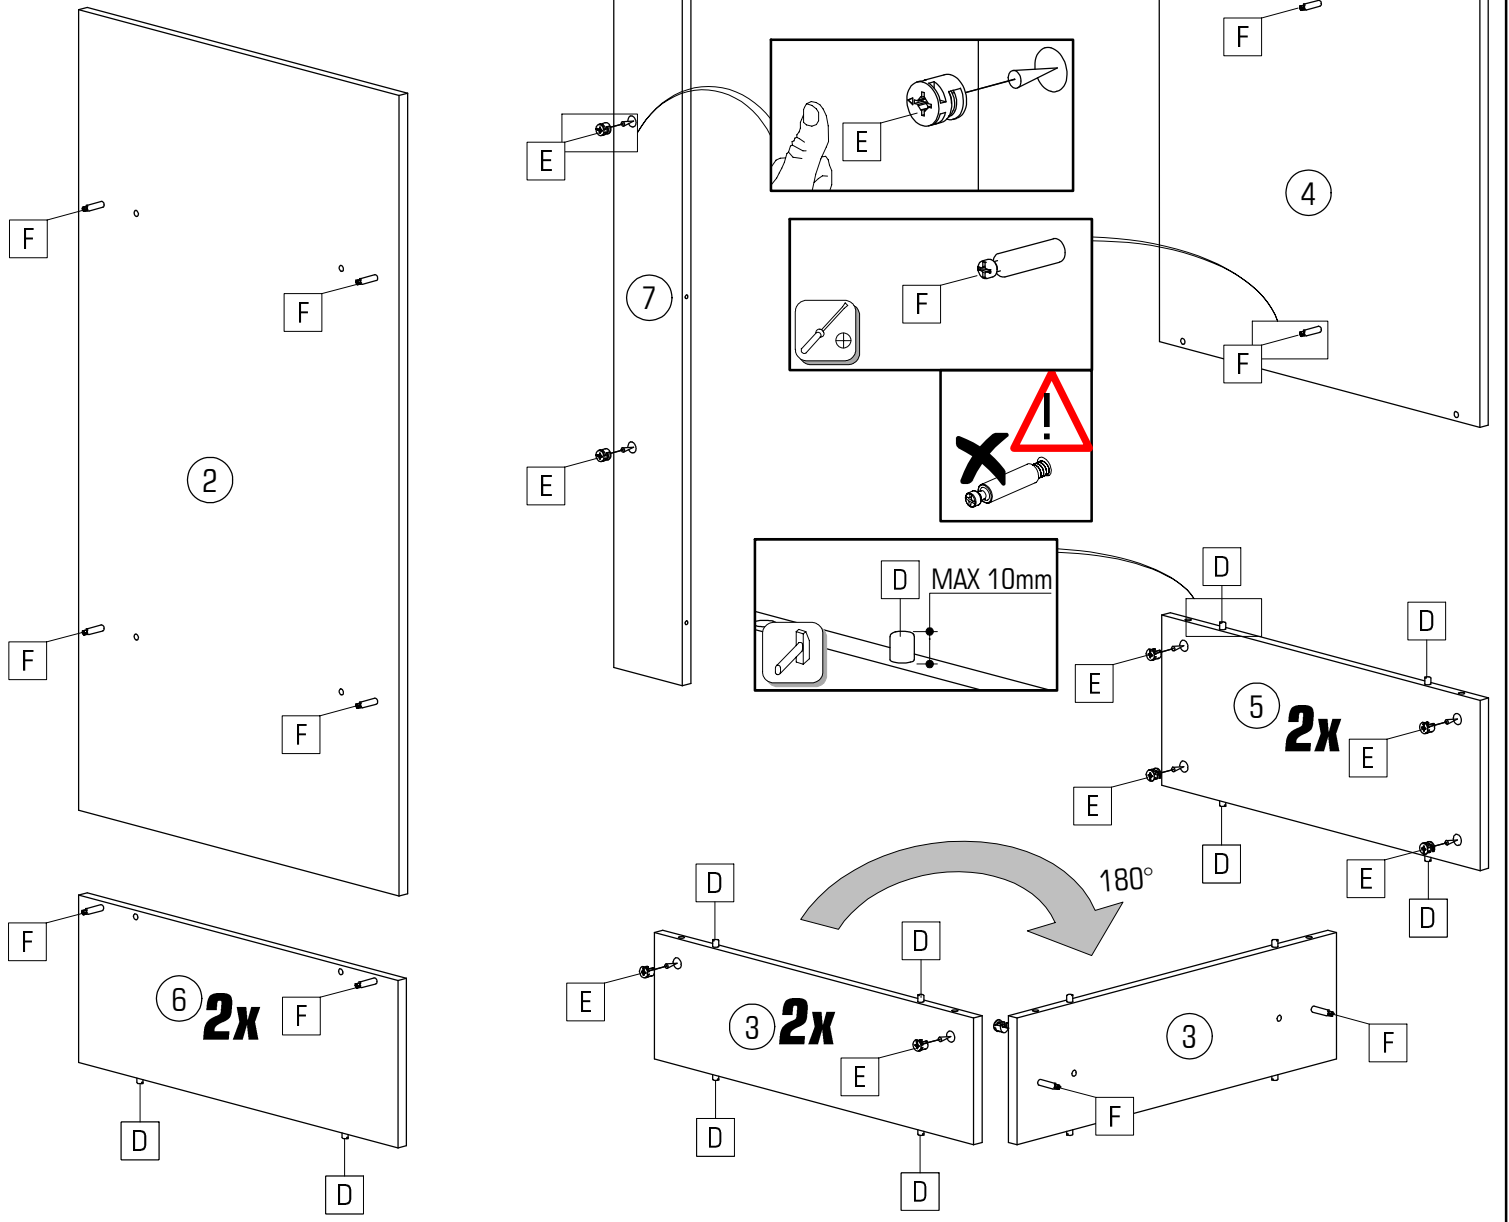

# DALEN

	1100	<b>1/4</b>
	400	
	600	
	mm	

	30min		PZ2	0,5 kg	3m
--	-------	--	-----	--------	----

ID	ID			
15691	②	1100*600*16	1x	1/1
15692	③	174*598*16	2x	1/1
15693	④	600*600*16	1x	1/1
15695	⑤	234*596*16	2x	1/1
15694	⑥	230*598*16	2x	1/1
15696	⑦	1066*128*16	1x	1/1
15697	⑧	1100*600*16	1x	1/1

A	B	C	D	E	F	G	H	I	J
22244.01	22300.00	22800.01	27000.00	70013.01	70021.01			30106.02	
16x	11x	1x	4	20x	14x	14x	4x	10x	4x

		
D	E	F
20x	14x	14x

			
A	G	H	J
16x	4x	10x	4x