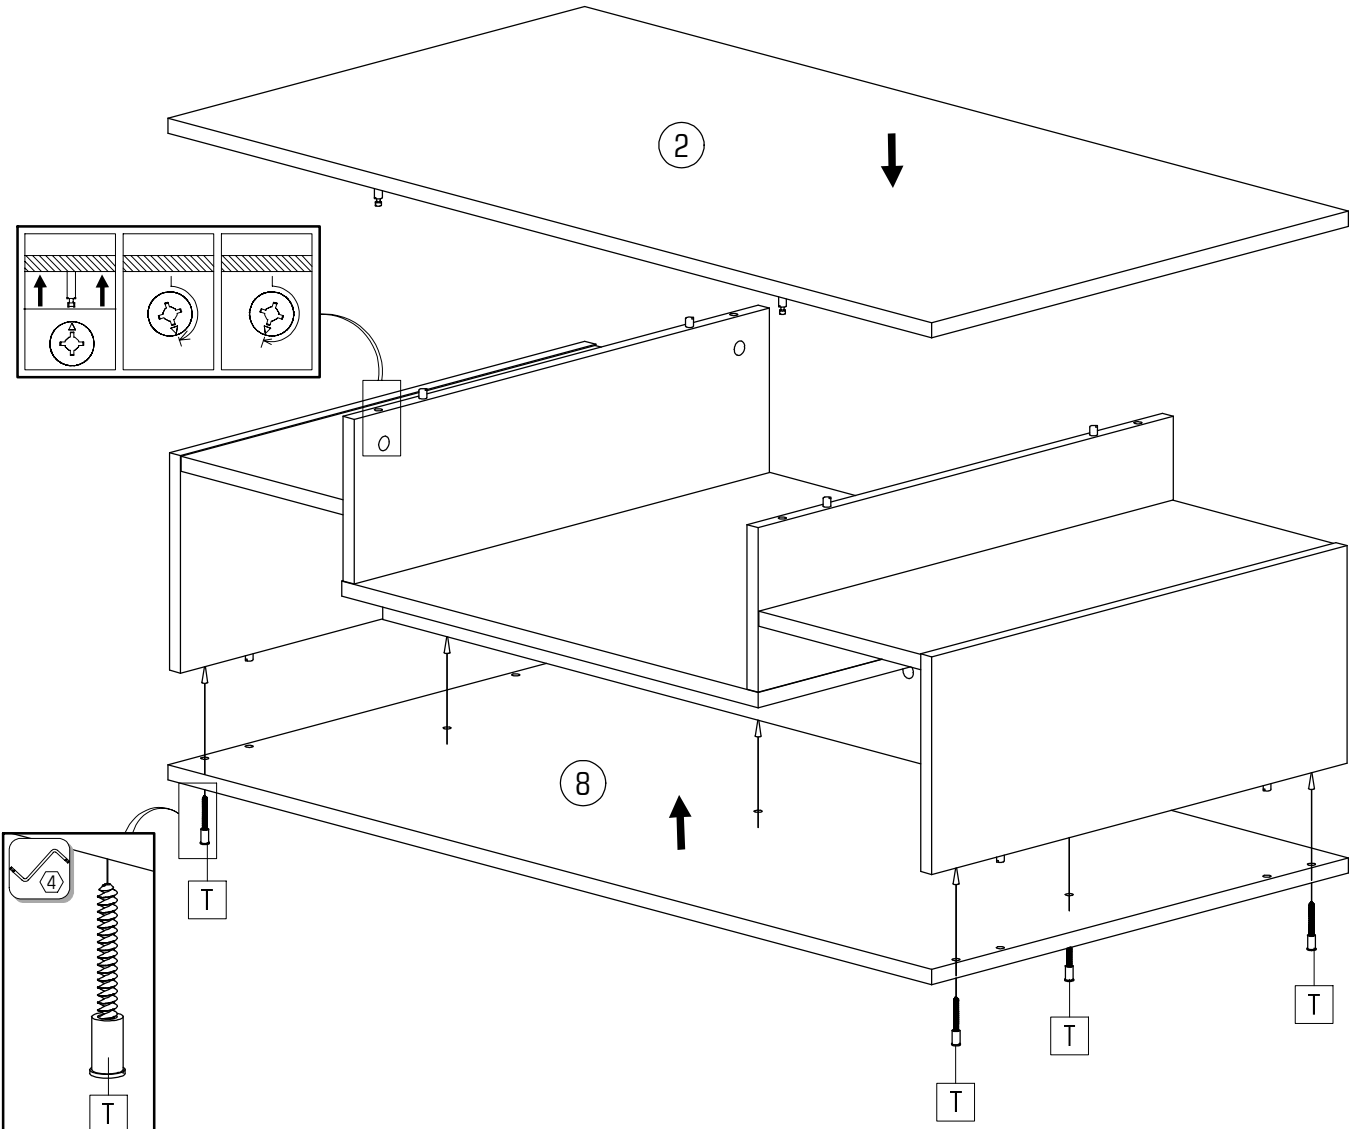

# DALEN

	1100	<b>1/4</b>
	400	
	600	
	mm	

	30min		PZ2	0,5 kg	3m
--	-------	--	-----	--------	----

ID	ID			
15691	②	1100*600*16	1x	1/1
15692	③	174*598*16	2x	1/1
15693	④	600*600*16	1x	1/1
15695	⑤	234*596*16	2x	1/1
15694	⑥	230*598*16	2x	1/1
15696	⑦	1066*128*16	1x	1/1
15697	⑧	1100*600*16	1x	1/1

A	B	C	D	E	F	G	H	I	J
22244.01	22300.00	22800.01	27000.00	70013.01	70021.01			30106.02	
16x	11x	1x	4	20x	14x	14x	4x	10x	4x

		
D	E	F
20x	14x	14x

			
A	G	H	J
16x	4x	10x	4x