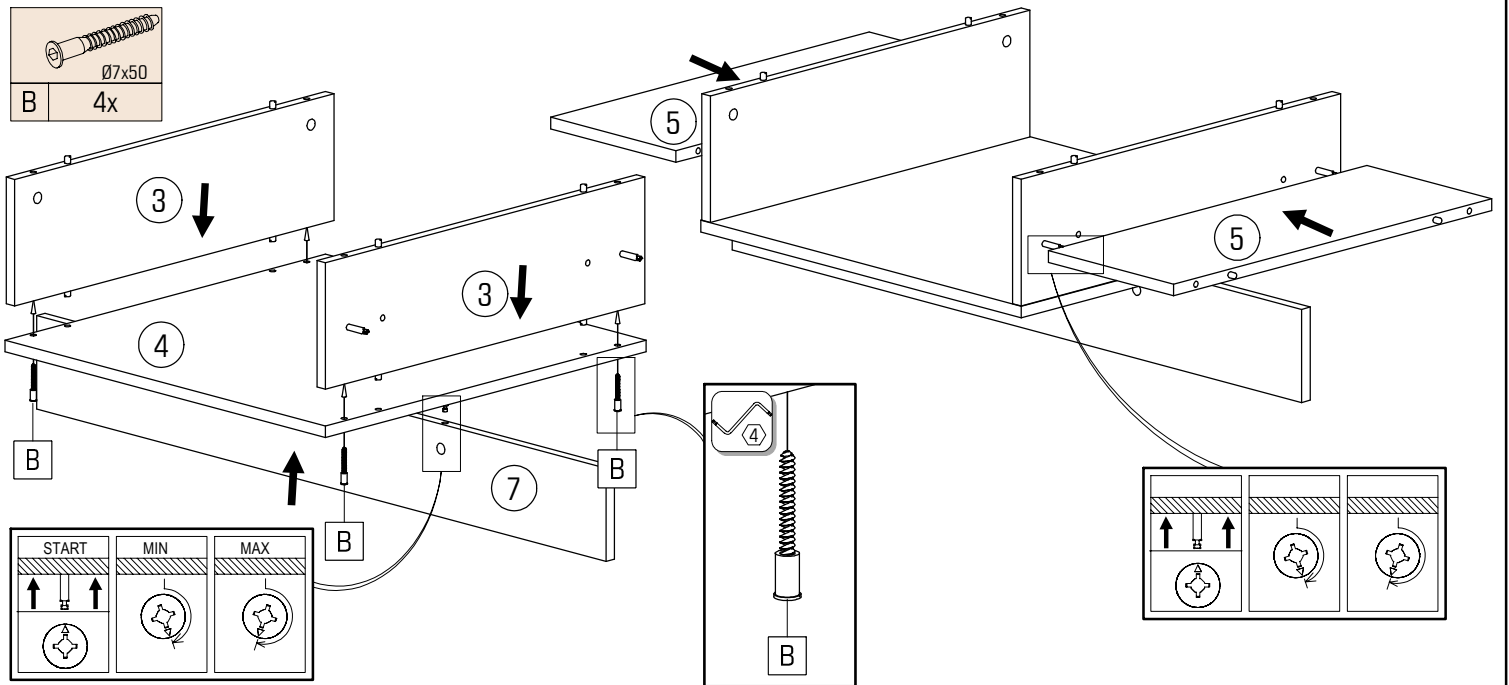

D	E	F
20x	14x	14x