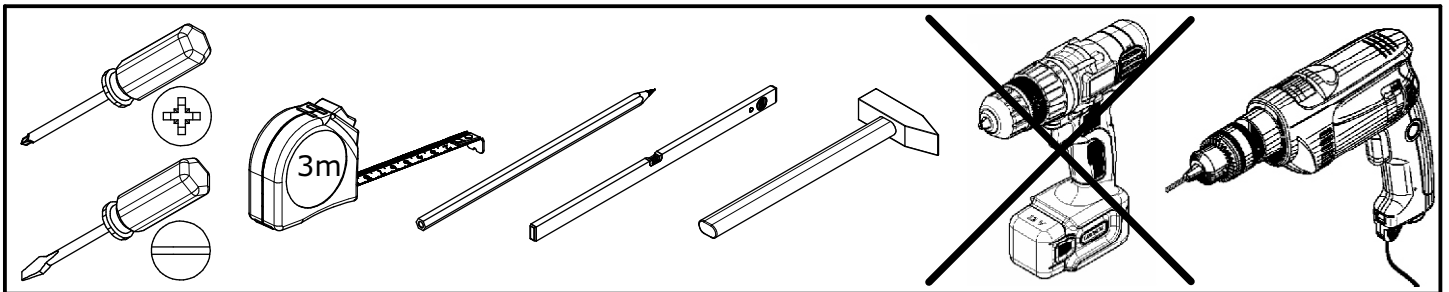

A1 x12 $\varnothing 8 \times 35 \text{mm}$	B1 x8 $\varnothing 5 \times 38 \text{mm}$	C1 x8 $\varnothing 15 \times 12 \text{mm}$	G1 x12 26mm	I20 x1 $83 \times 21 \times 11 \text{mm}$
L1 x4 $\varnothing 50 \times 95 \text{mm}$	U19 x1 300mm	W2 x22 $\varnothing 3,5 \times 16 \text{mm}$	W5 x2 $\varnothing 4 \times 30 \text{mm}$	Y1 x2 $\varnothing 8 \times 1,5 \text{mm}$
Z1 x2 $50 \times 40, H=2$	Z3 x2 n 35, ZK0			

No.	L[mm]	W[mm]	H[mm]		
051/052	713	596	15/18	1	2/2
103	720	450	15	1	1/2
104	720	450	15	1	1/2
303	570	450	15	1	1/2
402	570	80	15	2	1/2
519	300	300	2,5	2	1/2