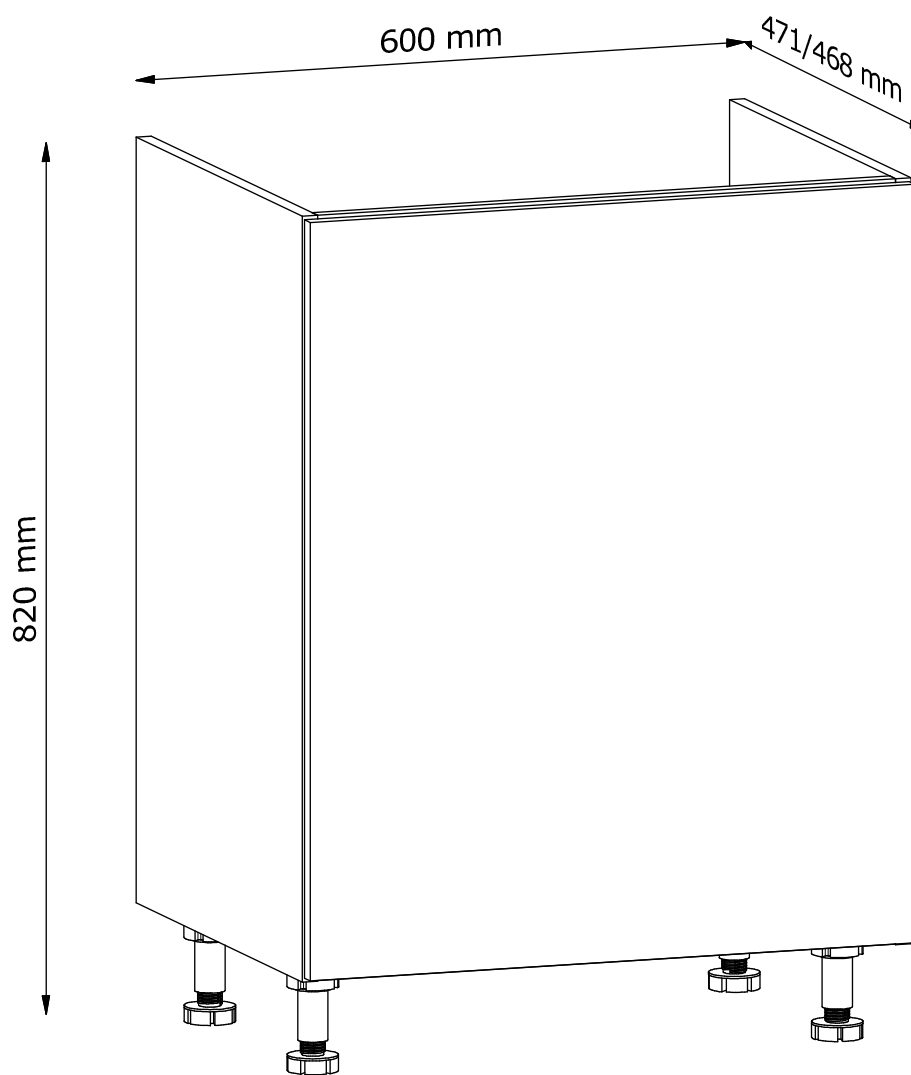

LANGEN

D60Z

PL: INSTRUKCJA MONTAŻU

EN: ASSEMBLY MANUAL

CZ: PŘÍRUČKA PRO MONTÁŽ

SK: PRÍRUČKA PRE MONTÁŽ

DE: MONTAGEANLEITUNG

SR: UPUTSTVO ZA INSTALACIJU

NL: MONTAGE-INSTRUCTIES