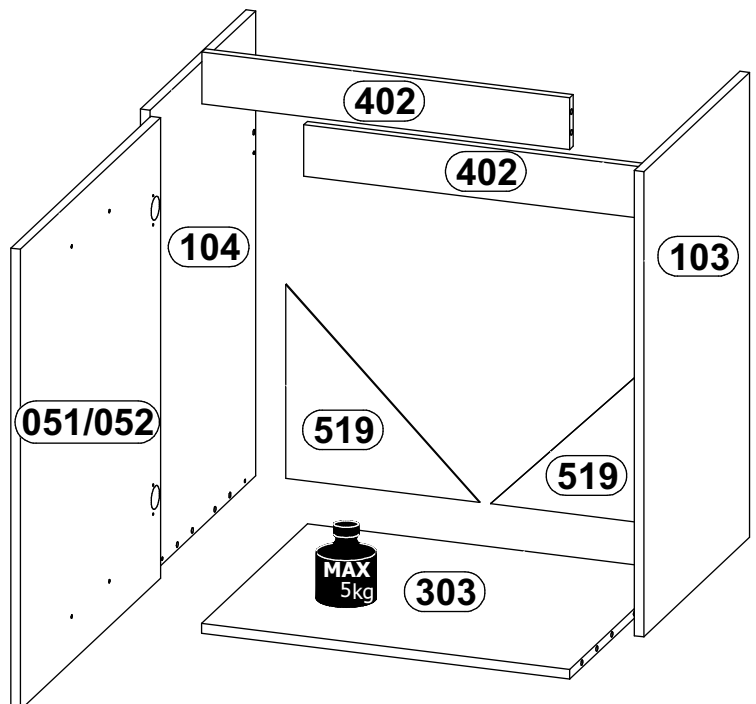

NL: MONTAGE-INSTRUCTIES

A1 x12  $\varnothing 8 \times 35 \text{mm}$	B1 x8  $\varnothing 5 \times 38 \text{mm}$	C1 x8  $\varnothing 15 \times 12 \text{mm}$	G1 x12  26mm	I20 x1  $83 \times 21 \times 11 \text{mm}$
L1 x4  $\varnothing 50 \times 95 \text{mm}$	U19 x1  300mm	W2 x22  $\varnothing 3,5 \times 16 \text{mm}$	W5 x2  $\varnothing 4 \times 30 \text{mm}$	Y1 x2  $\varnothing 8 \times 1,5 \text{mm}$
Z1 x2  $50 \times 40, H=2$	Z3 x2  n 35, ZK0			

No.	L[mm]	W[mm]	H[mm]		
051/052	713	596	15/18	1	2/2
103	720	450	15	1	1/2
104	720	450	15	1	1/2
303	570	450	15	1	1/2
402	570	80	15	2	1/2
519	300	300	2,5	2	1/2

1

B1 x8

Ø5x38mm

2

A1 x4

Ø8x35mm

C1 x4

Ø15x12mm

3

A1 x8

Ø8x35mm

C1 x4

Ø15x12mm

L1 x4

Ø50x95mm

I20x

83x21x11mm

W2x

Ø3,5x16mm

I20

I20

I20-a

I20-b