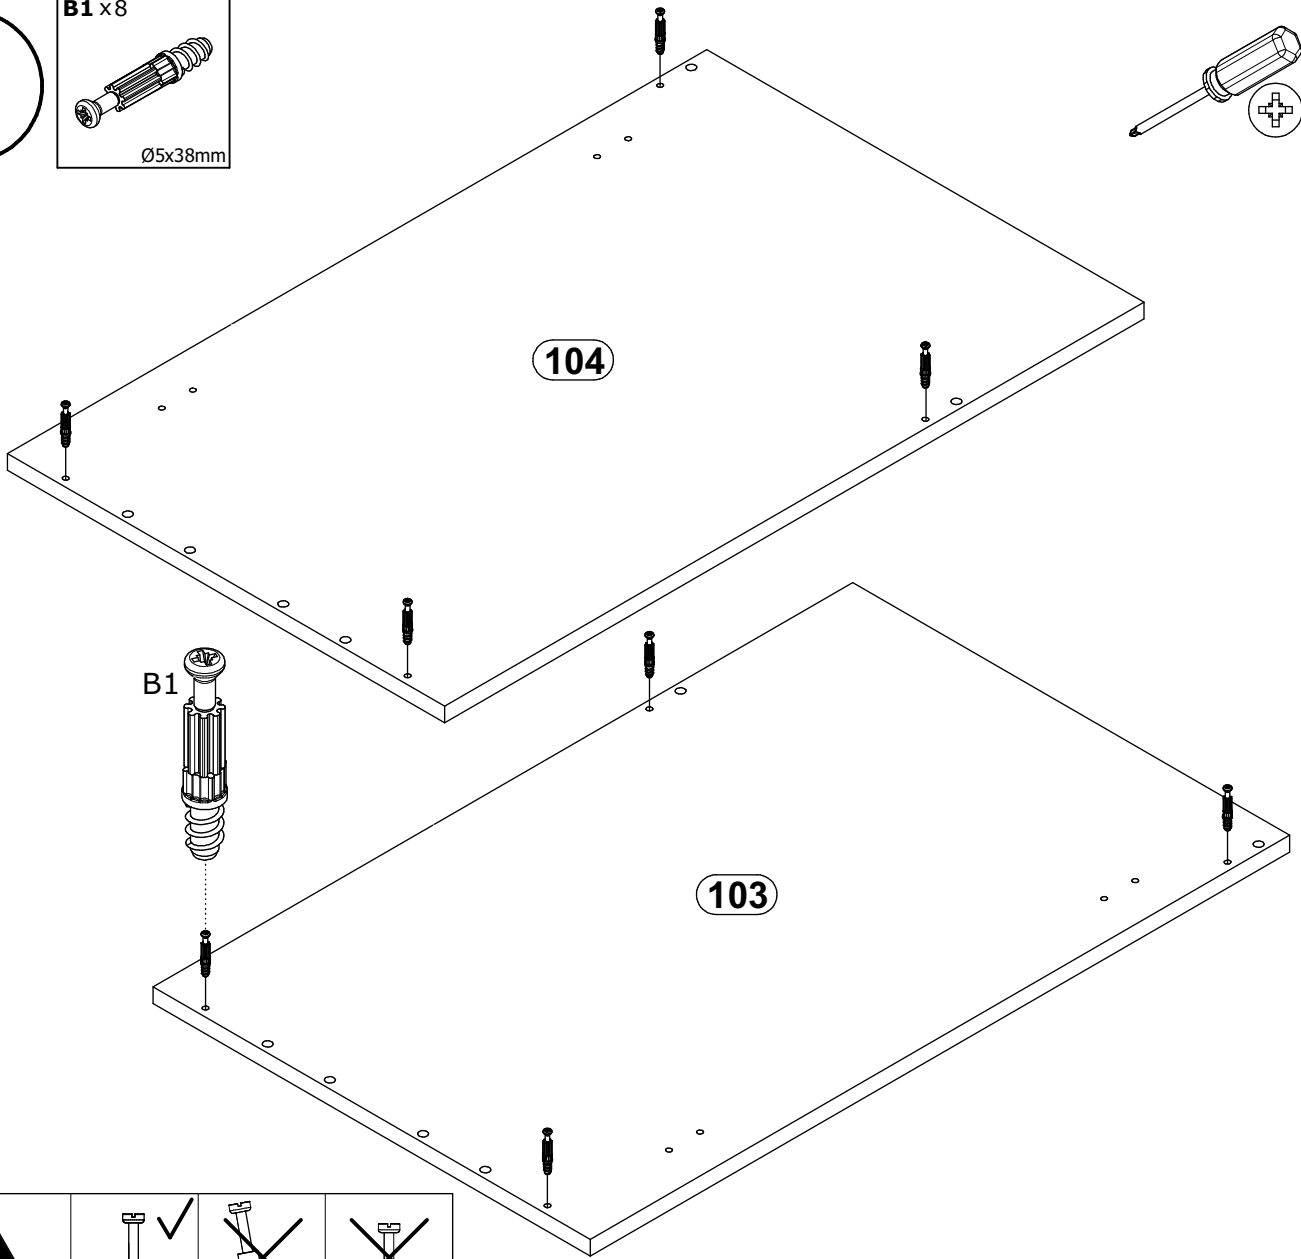

NL: MONTAGE-INSTRUCTIES

A1 x12  $\varnothing 8 \times 35 \text{mm}$	B1 x8  $\varnothing 5 \times 38 \text{mm}$	C1 x8  $\varnothing 15 \times 12 \text{mm}$	G1 x12  26mm	I20 x1  $83 \times 21 \times 11 \text{mm}$
L1 x4  $\varnothing 50 \times 95 \text{mm}$	U19 x1  300mm	W2 x22  $\varnothing 3,5 \times 16 \text{mm}$	W5 x2  $\varnothing 4 \times 30 \text{mm}$	Y1 x2  $\varnothing 8 \times 1,5 \text{mm}$
Z1 x2  $50 \times 40, H=2$	Z3 x2  n 35, ZK0			

No.	L[mm]	W[mm]	H[mm]		
051/052	713	596	15/18	1	2/2
103	720	450	15	1	1/2
104	720	450	15	1	1/2
303	570	450	15	1	1/2
402	570	80	15	2	1/2
519	300	300	2,5	2	1/2

1

B1 x8

Ø5x38mm

2

A1 x4

Ø8x35mm

C1 x4

I20x

83x21x11mm

W2x

Ø3,5x16mm

I20

I20

I20-a

I20-b

200 / 300mm

W5

Ø4x30mm

Y1

Ø8x1,5mm

L6-ax8

38x30x10mm

L6-bx8