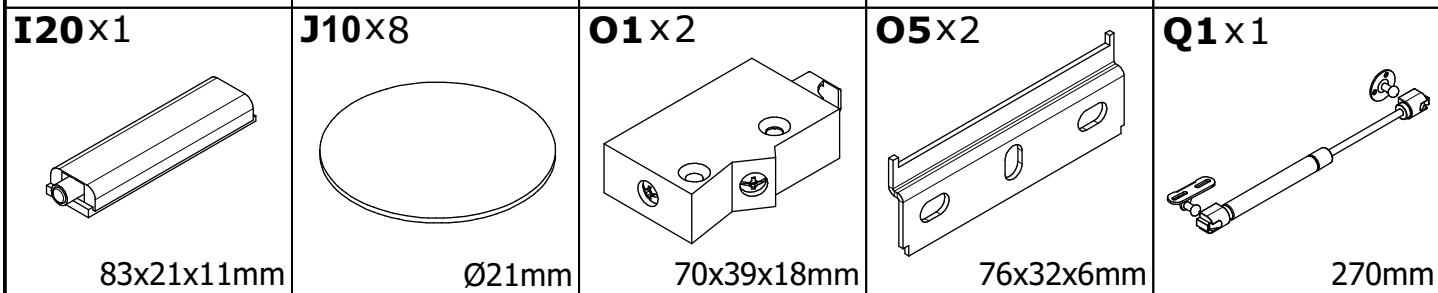

NL: MONTAGE-INSTRUCTIES

No.	L[mm]	W[mm]	H[mm]		BOX
057/058	796	355	15/18	1	2/2
116	360	295	15	1	1/2
117	360	295	15	1	1/2
313	770	295	15	1	1/2
321	770	295	15	1	1/2
514	797	356	2,5	1	1/2

1

B1 x8

Ø5x38mm

O1 x2

70x39x18mm

Q1 x1

270mm

W2 x3

Ø3,5x16mm

W5 x4

Ø4x30mm

2

9

10

?

A

B

A

I20x

83x21x11mm

200 / 300mm

W5

Ø4x30mm

Y1

Ø8x1,5mm