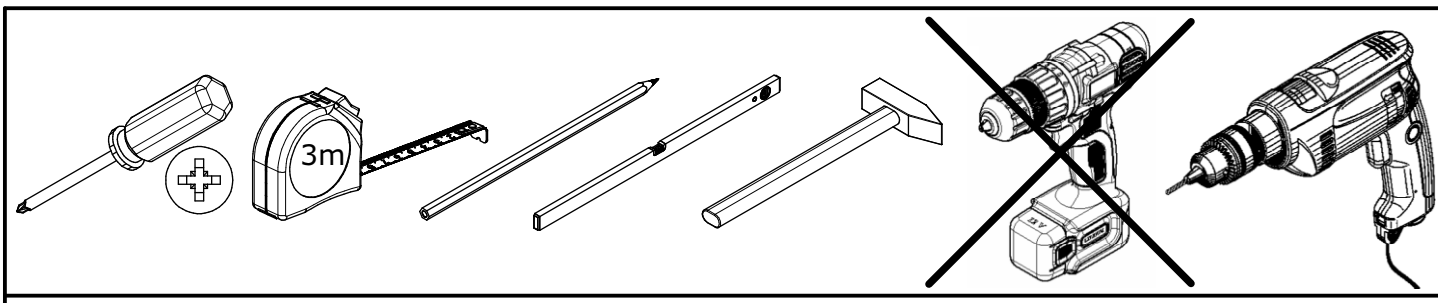

No.	L[mm]	W[mm]	H[mm]		BOX
057/058	796	355	15/18	1	2/2
116	360	295	15	1	1/2
117	360	295	15	1	1/2
313	770	295	15	1	1/2
321	770	295	15	1	1/2
514	797	356	2,5	1	1/2