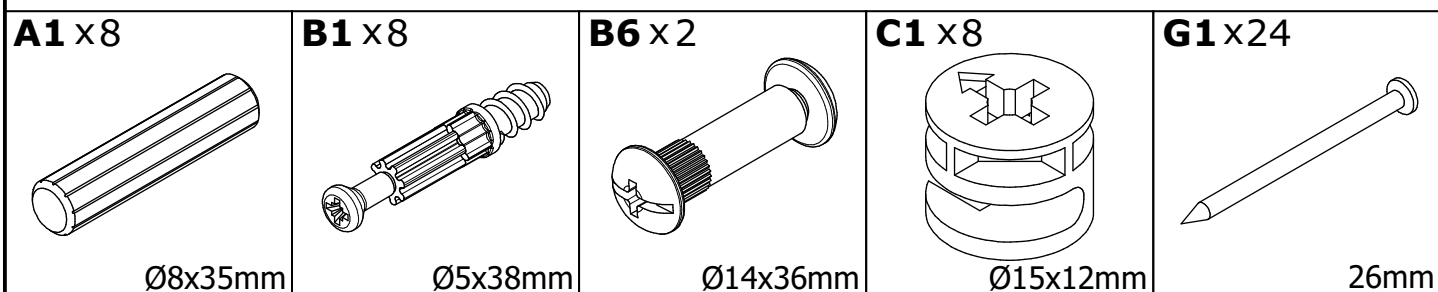

NL: MONTAGE-INSTRUCTIES

No.	L[mm]	W[mm]	H[mm]		BOX
057/058	796	355	15/18	1	2/2
116	360	295	15	1	1/2
117	360	295	15	1	1/2
313	770	295	15	1	1/2
321	770	295	15	1	1/2
514	797	356	2,5	1	1/2

1

B1 x8

Ø5x38mm

O1 x2

70x39x18mm

Q1 x1

270mm

W2 x3

Ø3,5x16mm

W5 x4

Ø4x30mm

2

A1 x8

Ø8x35mm

C1 x8

Ø15x12mm

Z1 x2

50x40, H=2

3

4

200 / 300mm

W5

Ø4x30mm

Y1

Ø8x1,5mm