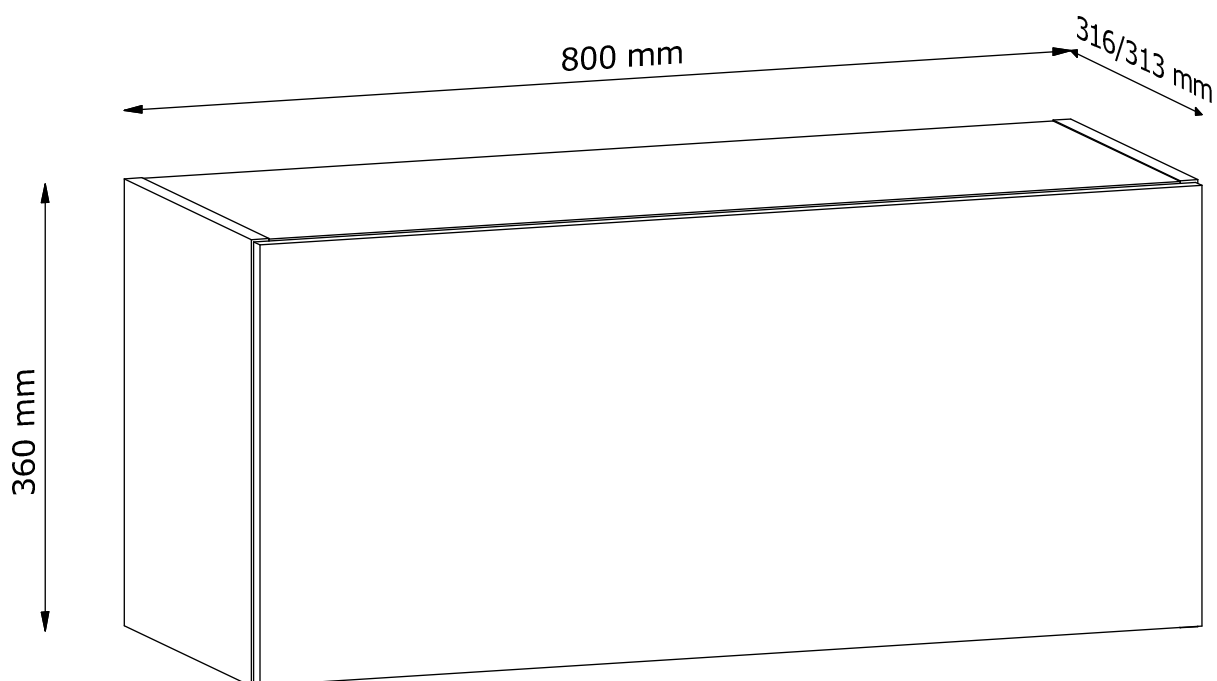

LANGEN

G80K

PL: INSTRUKCJA MONTAŻU

EN: ASSEMBLY MANUAL

CZ: PŘÍRUČKA PRO MONTÁŽ

SK: PRÍRUČKA PRE MONTÁŽ

DE: MONTAGEANLEITUNG

SR: UPUTSTVO ZA INSTALACIJU

NL: MONTAGE-INSTRUCTIES