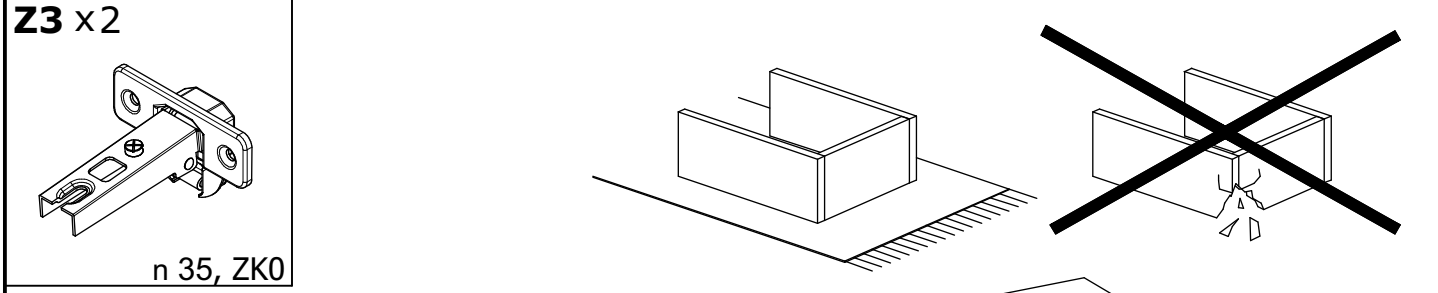

LANGEN

G80K

PL: INSTRUKCJA MONTAŻU

EN: ASSEMBLY MANUAL

CZ: PŘÍRUČKA PRO MONTÁŽ

SK: PRÍRUČKA PRE MONTÁŽ

DE: MONTAGEANLEITUNG

SR: UPUTSTVO ZA INSTALACIJU

NL: MONTAGE-INSTRUCTIES

No.	L[mm]	W[mm]	H[mm]		BOX
057/058	796	355	15/18	1	2/2
116	360	295	15	1	1/2
117	360	295	15	1	1/2
313	770	295	15	1	1/2
321	770	295	15	1	1/2
514	797	356	2,5	1	1/2

1

B1 x8

Ø5x38mm

O1 x2