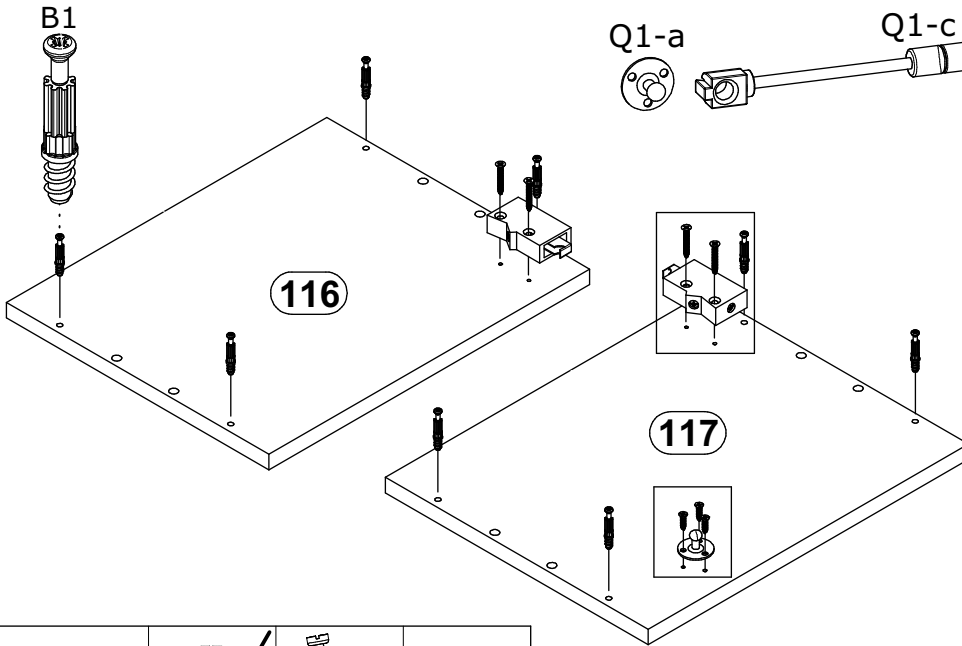

NL: MONTAGE-INSTRUCTIES

No.	L[mm]	W[mm]	H[mm]		BOX
057/058	796	355	15/18	1	2/2
116	360	295	15	1	1/2
117	360	295	15	1	1/2
313	770	295	15	1	1/2
321	770	295	15	1	1/2
514	797	356	2,5	1	1/2

1

B1 x8

Ø5x38mm

O1 x2

70x39x18mm

Q1 x1

270mm

W2 x3

Ø3,5x16mm

W5 x4

Ø4x30mm

2

A1 x8

Ø8x35mm

C1 x8

Ø15x12mm

Z1 x2

50x40, H=2

3

4

9

10

?

A

B

A

I20x

83x21x11mm