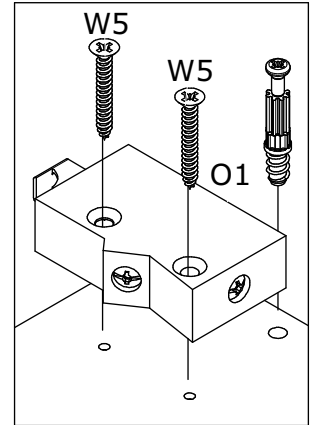

NL: MONTAGE-INSTRUCTIES

No.	L[mm]	W[mm]	H[mm]		BOX
057/058	796	355	15/18	1	2/2
116	360	295	15	1	1/2
117	360	295	15	1	1/2
313	770	295	15	1	1/2
321	770	295	15	1	1/2
514	797	356	2,5	1	1/2

1

B1 x8

Ø5x38mm

O1 x2

70x39x18mm

Q1 x1

270mm

W2 x3

Ø3,5x16mm

W5 x4

Ø4x30mm

2

A1 x8

Ø8x35mm

C1 x8

Ø15x12mm

Z1 x2

50x40, H=2

3

4

5

Q1-bx1

51mm

W2x6

Ø3,5x16mm

Z3 x2

n 35, ZK0

6