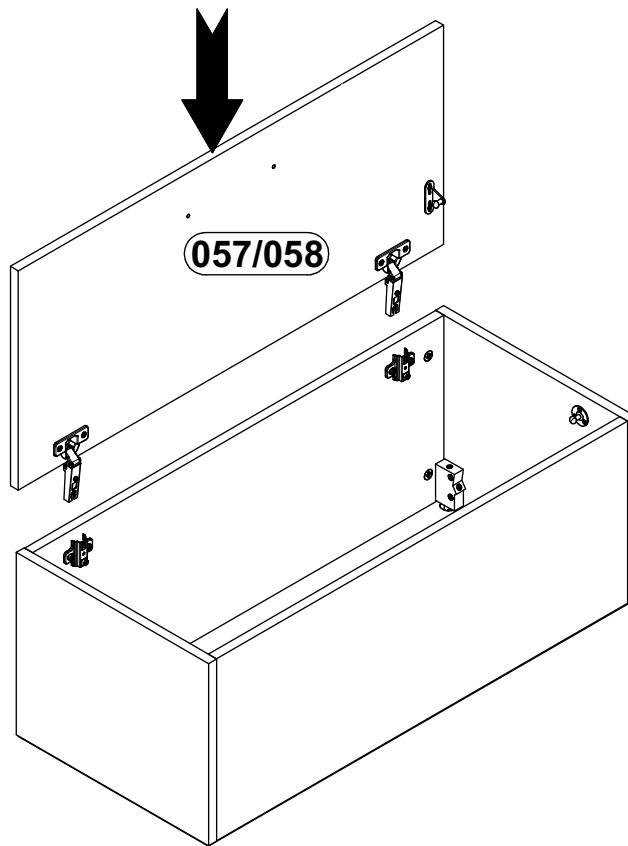

NL: MONTAGE-INSTRUCTIES

No.	L[mm]	W[mm]	H[mm]		BOX
057/058	796	355	15/18	1	2/2
116	360	295	15	1	1/2
117	360	295	15	1	1/2
313	770	295	15	1	1/2
321	770	295	15	1	1/2
514	797	356	2,5	1	1/2

1

B1 x8

Ø5x38mm

O1 x2

A1 x8

Ø8x35mm

C1 x8

Ø15x12mm

Z1 x2

50x40, H=2

3

4

5

Q1-bx1

51mm

W2x6

Ø3,5x16mm

Z3 x2

n 35, ZK0

6

9

10

?

A

B

A

I20x

83x21x11mm