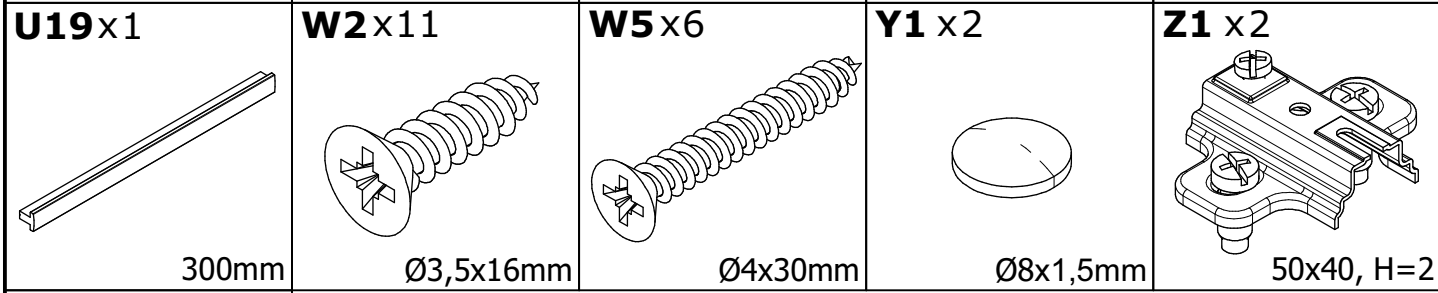

NL: MONTAGE-INSTRUCTIES

No.	L[mm]	W[mm]	H[mm]		BOX
057/058	796	355	15/18	1	2/2
116	360	295	15	1	1/2
117	360	295	15	1	1/2
313	770	295	15	1	1/2
321	770	295	15	1	1/2
514	797	356	2,5	1	1/2

1

B1 x8

Ø5x38mm

O1 x2

70x39x18mm

Q1 x1

270mm

W2 x3

Ø3,5x16mm

W5 x4

Ø4x30mm

2

200 / 300mm

W5

Ø4x30mm

Y1

Ø8x1,5mm