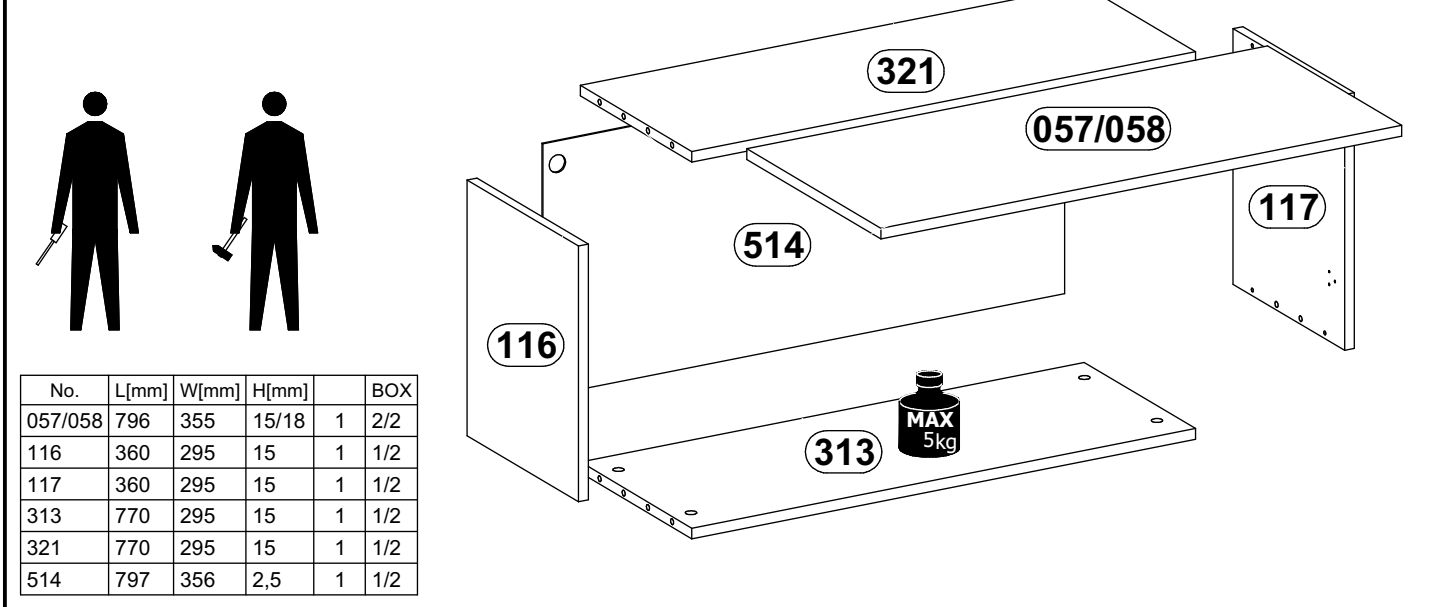

NL: MONTAGE-INSTRUCTIES

No.	L[mm]	W[mm]	H[mm]		BOX
057/058	796	355	15/18	1	2/2
116	360	295	15	1	1/2
117	360	295	15	1	1/2
313	770	295	15	1	1/2
321	770	295	15	1	1/2
514	797	356	2,5	1	1/2

1

B1 x8

Ø5x38mm

O1 x2

70x39x18mm

Q1 x1

270mm

W2 x3

Ø3,5x16mm

W5 x4

Ø4x30mm

2

9

10

?

A

B

A

I20x

83x21x11mm

200 / 300mm

W5

Ø4x30mm

Y1

Ø8x1,5mm