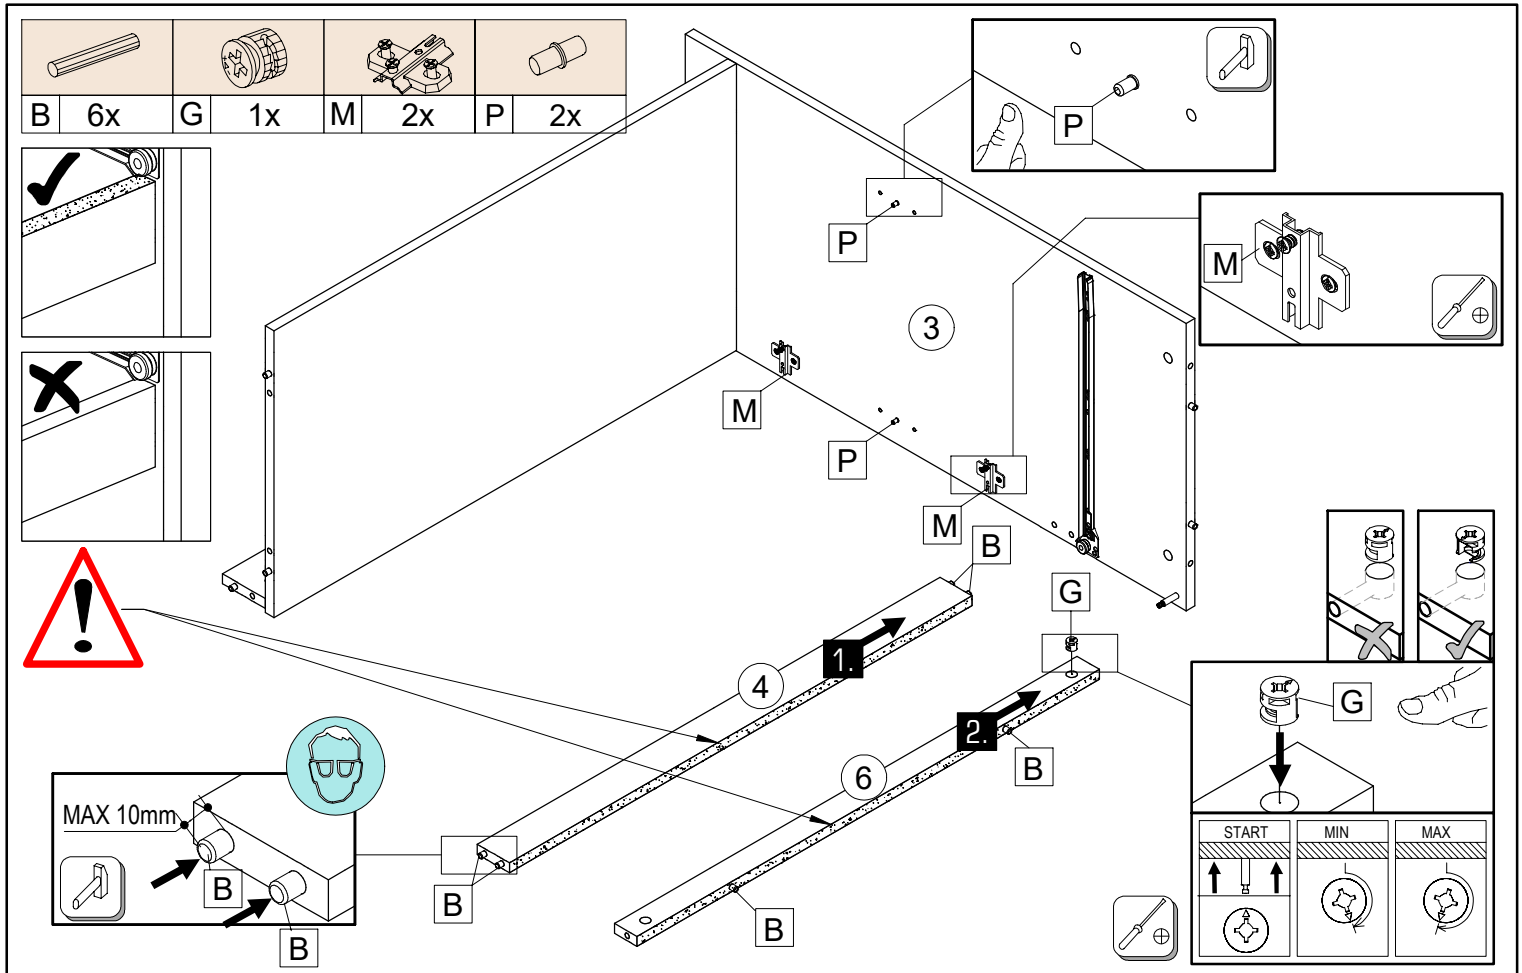

HANY NEW ABS 07

Art.-Nr.	281 052	↔	900
	281 054	↕	954
	281 055	↔	490
			mm

1/6
v0

60min				4	PZ2	≤ 0,5 kg	3m	600 mm
-------	--	--	--	---	-----	----------	----	--------

ID	ID	Dimensions	Qty	Notes
08225	②	938*466*16	1x	2/2
07485	③	938*466*16	1x	2/2
08226	④	866*60*16	1x	1/2
01254	⑤	866*80*16	1x	1/2
01255	⑥	866*42*16	1x	1/2
15353	⑦	894*174*16	1x	1/2
01257	⑧	450*120*16	1x	2/2
01258	⑨	450*120*16	1x	2/2
01259	⑩	808*120*16	1x	1/2
01260	⑪	818*446*2,5	1x	2/2
08227	⑫	870*446*2,5	2x	2/2
15351	⑬	900*486*16	1x	1/2
08228	⑭	866*465*16	1x	1/2
08229	⑮	866*460*16	1x	2/2
17677	⑯	612*445*16	2x	2/2

	22300,00	27000,00	22243,00	21102,00	0011600,00	70021,01	70013,01	22705,00
	A 4x	B 18x	C 16x	D 50x	E 4x	F 16x	G 16x	H 6x
	50553,00	33006,01	33006,01	36020,00	36002,05	35101,01	35102,00	
	J 4x	K 1x	L 1x	M 4x	N 4	P 4x	Q 2x	