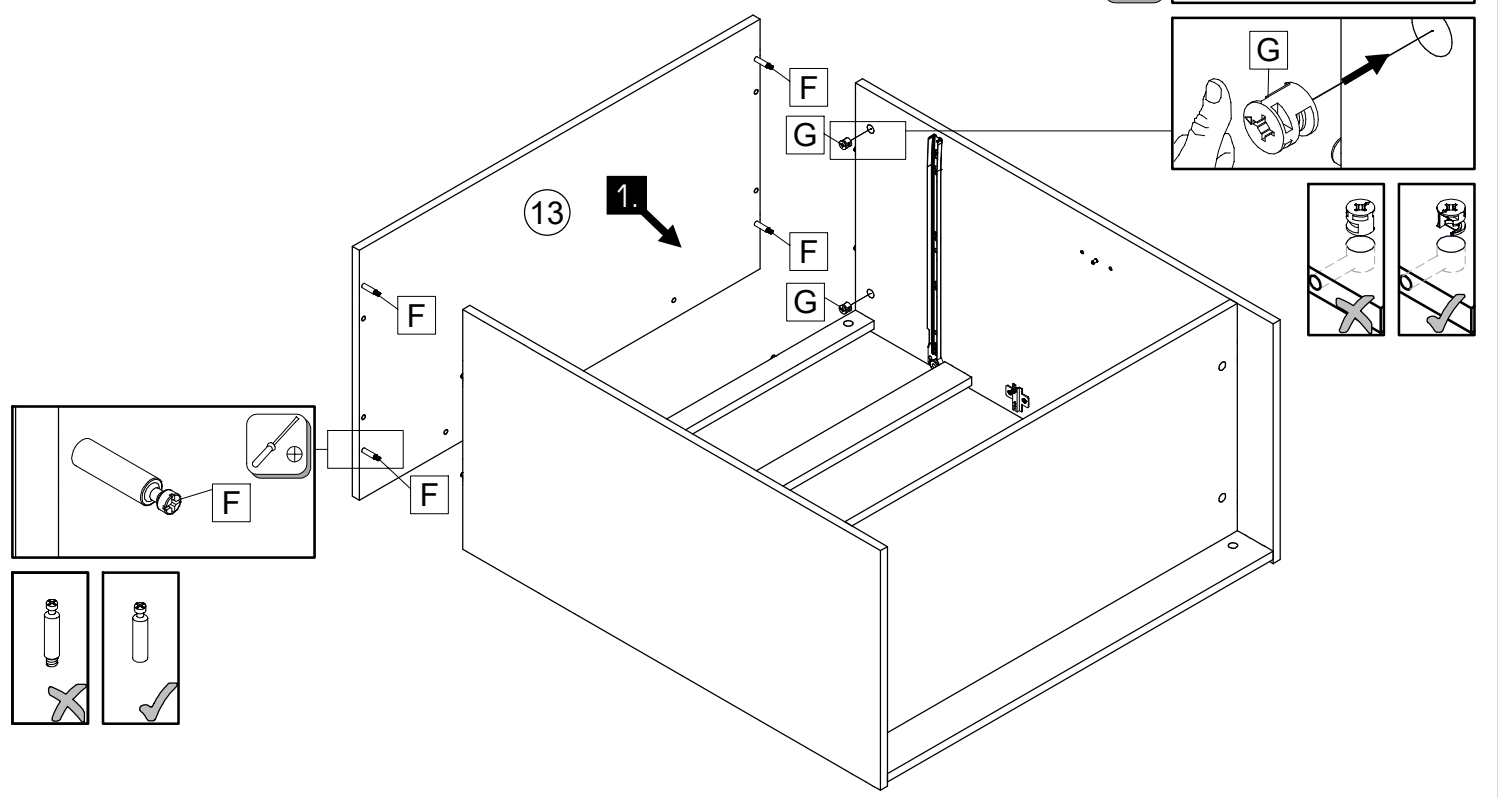

B 2x	C 1x	E 2x	F 4x	G 4x	H 3x	K 1x	M 2x	P 2x

F 4x	G 4x