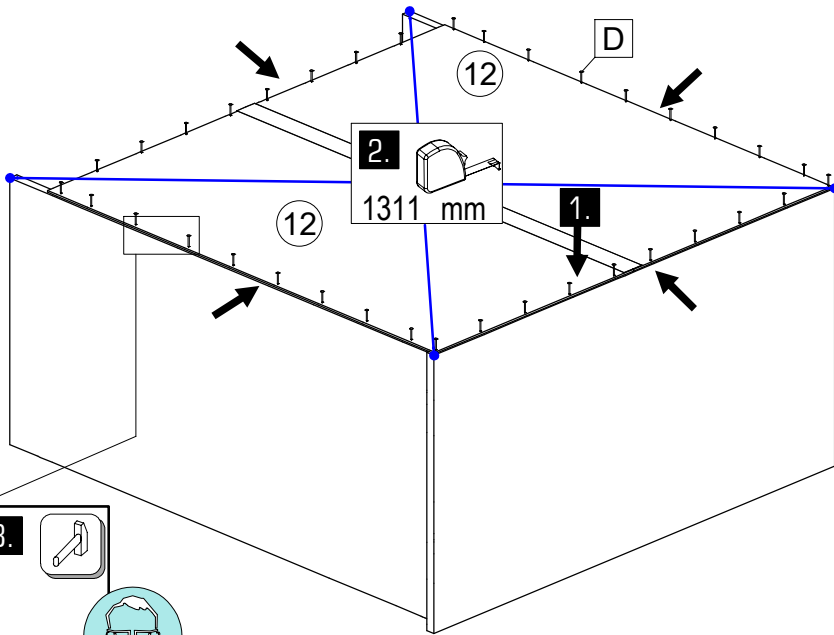

HANY NEW ABS 07

Art.-Nr.	281 052	↔	900
	281 054	↕	954
	281 055	↔	490
			mm

1/6
v0

60min				4	PZ2	≤ 0,5 kg	3m	600 mm
-------	--	--	--	---	-----	----------	----	--------

ID	ID	Dimensions	Qty	Notes
08225	②	938*466*16	1x	2/2
07485	③	938*466*16	1x	2/2
08226	④	866*60*16	1x	1/2
01254	⑤	866*80*16	1x	1/2
01255	⑥	866*42*16	1x	1/2
15353	⑦	894*174*16	1x	1/2
01257	⑧	450*120*16	1x	2/2
01258	⑨	450*120*16	1x	2/2
01259	⑩	808*120*16	1x	1/2
01260	⑪	818*446*2,5	1x	2/2
08227	⑫	870*446*2,5	2x	2/2
15351	⑬	900*486*16	1x	1/2
08228	⑭	866*465*16	1x	1/2
08229	⑮	866*460*16	1x	2/2
17677	⑯	612*445*16	2x	2/2

	22300,00	27000,00	22243,00	21102,00	0011600,00	70021,01	70013,01	22705,00
	A 4x	B 18x	C 16x	D 50x	E 4x	F 16x	G 16x	H 6x
	50553,00	33006,01	33006,01	36020,00	36002,05	35101,01	35102,00	
	J 4x	K 1x	L 1x	M 4x	N 4	P 4x	Q 2x	

								
B 2x	C 1x	E 2x	F 4x	G 4x	H 3x	K 1x	M 2x	P 2x

	
F 4x	G 4x

	Ø1,6x20
D	50x

					
A	B	C	F	G	L
4x	2x	6x	4x	4x	1x

	
J	4x

			
C	8x	N	4