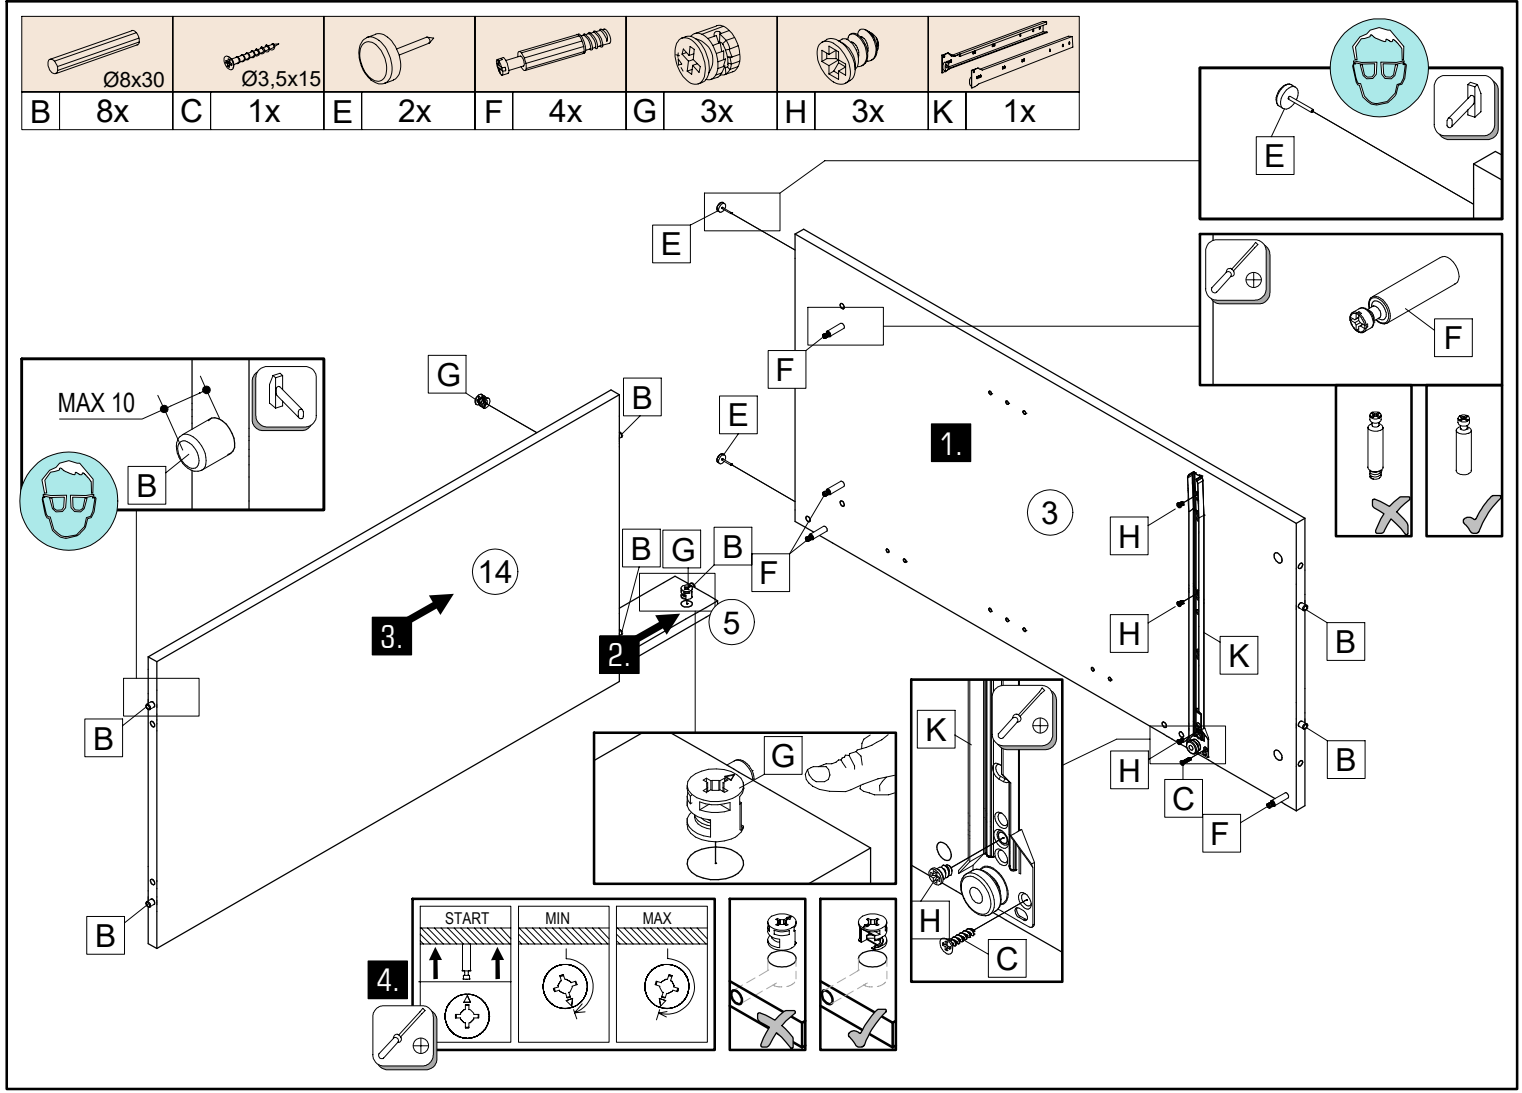

HANY NEW ABS 07

Art.-Nr.	281 052	↔	900
	281 054	↕	954
	281 055	↔	490
			mm

1/6
v0

60min				4	PZ2	≤ 0,5 kg	3m	600 mm
-------	--	--	--	---	-----	----------	----	--------

ID	ID	Dimensions	Qty	Notes
08225	②	938*466*16	1x	2/2
07485	③	938*466*16	1x	2/2
08226	④	866*60*16	1x	1/2
01254	⑤	866*80*16	1x	1/2
01255	⑥	866*42*16	1x	1/2
15353	⑦	894*174*16	1x	1/2
01257	⑧	450*120*16	1x	2/2
01258	⑨	450*120*16	1x	2/2
01259	⑩	808*120*16	1x	1/2
01260	⑪	818*446*2,5	1x	2/2
08227	⑫	870*446*2,5	2x	2/2
15351	⑬	900*486*16	1x	1/2
08228	⑭	866*465*16	1x	1/2
08229	⑮	866*460*16	1x	2/2
17677	⑯	612*445*16	2x	2/2

	22300,00	27000,00	22243,00	21102,00	0011600,00	70021,01	70013,01	22705,00
	A 4x	B 18x	C 16x	D 50x	E 4x	F 16x	G 16x	H 6x
	50553,00	33006,01	33006,01	36020,00	36002,05	35101,01	35102,00	
	J 4x	K 1x	L 1x	M 4x	N 4	P 4x	Q 2x	

								
B 2x	C 1x	E 2x	F 4x	G 4x	H 3x	K 1x	M 2x	P 2x

	
F 4x	G 4x

	Ø1,6x20
D	50x

					
A	B	C	F	G	L
4x	2x	6x	4x	4x	1x

	
J	4x

			
C	8x	N	4