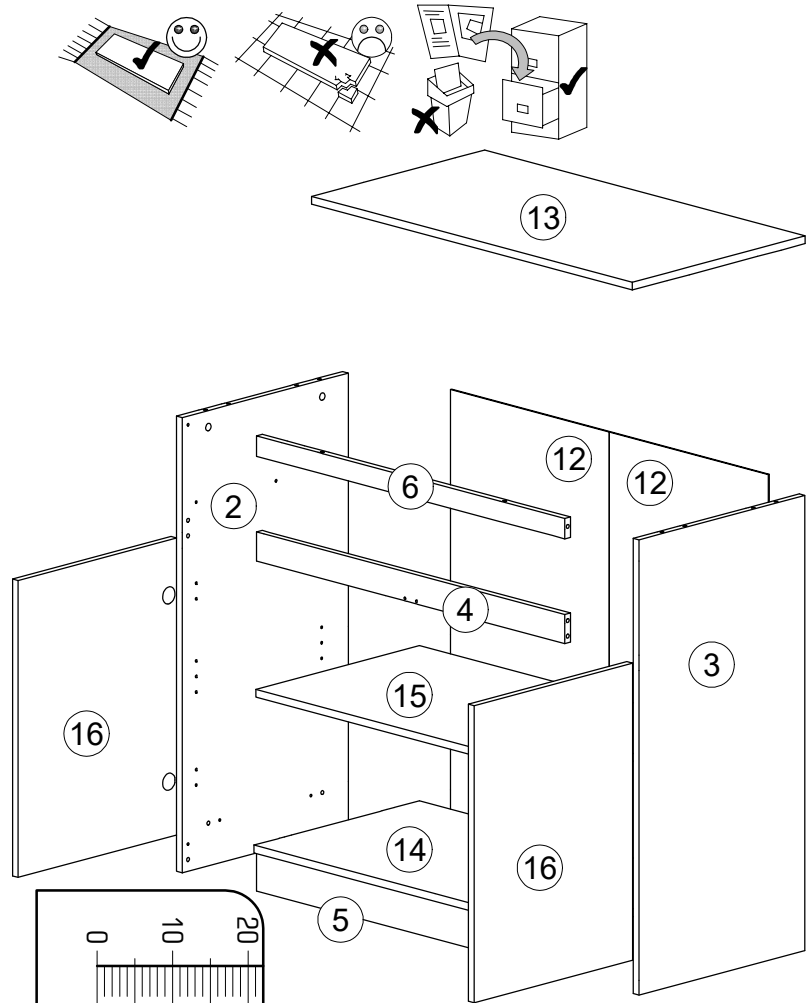

HANY NEW ABS 07

Art.-Nr.	281 052	↔	900
	281 054	↕	954
	281 055	↔	490
			mm

1/6
v0

60min				4	PZ2	≤ 0,5 kg	3m	600 mm
-------	--	--	--	---	-----	----------	----	--------

ID	ID	Dimensions	Qty	Notes
08225	②	938*466*16	1x	2/2
07485	③	938*466*16	1x	2/2
08226	④	866*60*16	1x	1/2
01254	⑤	866*80*16	1x	1/2
01255	⑥	866*42*16	1x	1/2
15353	⑦	894*174*16	1x	1/2
01257	⑧	450*120*16	1x	2/2
01258	⑨	450*120*16	1x	2/2
01259	⑩	808*120*16	1x	1/2
01260	⑪	818*446*2,5	1x	2/2
08227	⑫	870*446*2,5	2x	2/2
15351	⑬	900*486*16	1x	1/2
08228	⑭	866*465*16	1x	1/2
08229	⑮	866*460*16	1x	2/2
17677	⑯	612*445*16	2x	2/2

	22300,00	27000,00	22243,00	21102,00	0011600,00	70021,01	70013,01	22705,00
	A 4x	B 18x	C 16x	D 50x	E 4x	F 16x	G 16x	H 6x
	50553,00	33006,01	33006,01	36020,00	36002,05	35101,01	35102,00	
	J 4x	K 1x	L 1x	M 4x	N 4	P 4x	Q 2x	

								
B 2x	C 1x	E 2x	F 4x	G 4x	H 3x	K 1x	M 2x	P 2x

	
F 4x	G 4x

	Ø1,6x20
D	50x

					
A	B	C	F	G	L
4x	2x	6x	4x	4x	1x

	
J	4x

			
C	8x	N	4