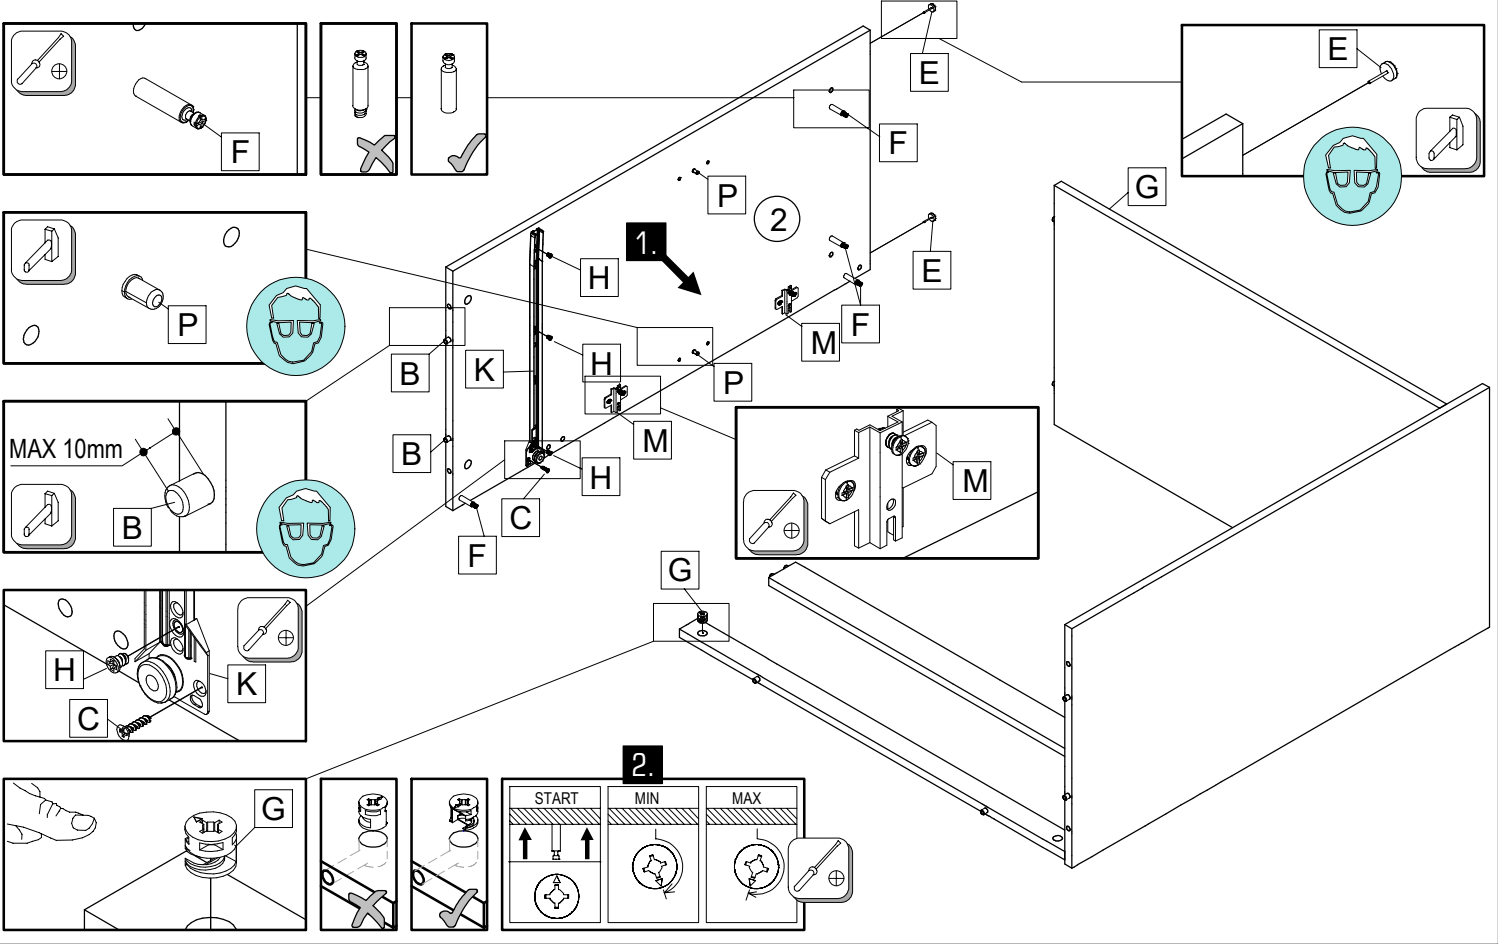

HANY NEW ABS 07

Art.-Nr.	281 052	↔	900
	281 054	↕	954
	281 055	↔	490
			mm

1/6
v0

60min				4	PZ2	≤ 0,5 kg	3m	600 mm
-------	--	--	--	---	-----	----------	----	--------

ID	ID	Dimensions	Qty	Notes
08225	②	938*466*16	1x	2/2
07485	③	938*466*16	1x	2/2
08226	④	866*60*16	1x	1/2
01254	⑤	866*80*16	1x	1/2
01255	⑥	866*42*16	1x	1/2
15353	⑦	894*174*16	1x	1/2
01257	⑧	450*120*16	1x	2/2
01258	⑨	450*120*16	1x	2/2
01259	⑩	808*120*16	1x	1/2
01260	⑪	818*446*2,5	1x	2/2
08227	⑫	870*446*2,5	2x	2/2
15351	⑬	900*486*16	1x	1/2
08228	⑭	866*465*16	1x	1/2
08229	⑮	866*460*16	1x	2/2
17677	⑯	612*445*16	2x	2/2

	22300,00	27000,00	22243,00	21102,00	0011600,00	70021,01	70013,01	22705,00
	A 4x	B 18x	C 16x	D 50x	E 4x	F 16x	G 16x	H 6x
	50553,00	33006,01	33006,01	36020,00	36002,05	35101,01	35102,00	
	J 4x	K 1x	L 1x	M 4x	N 4	P 4x	Q 2x	

								
B 2x	C 1x	E 2x	F 4x	G 4x	H 3x	K 1x	M 2x	P 2x

	
F 4x	G 4x

	Ø1,6x20
D	50x

					
A	B	C	F	G	L
4x	2x	6x	4x	4x	1x

	
J	4x

			
C	8x	N	4